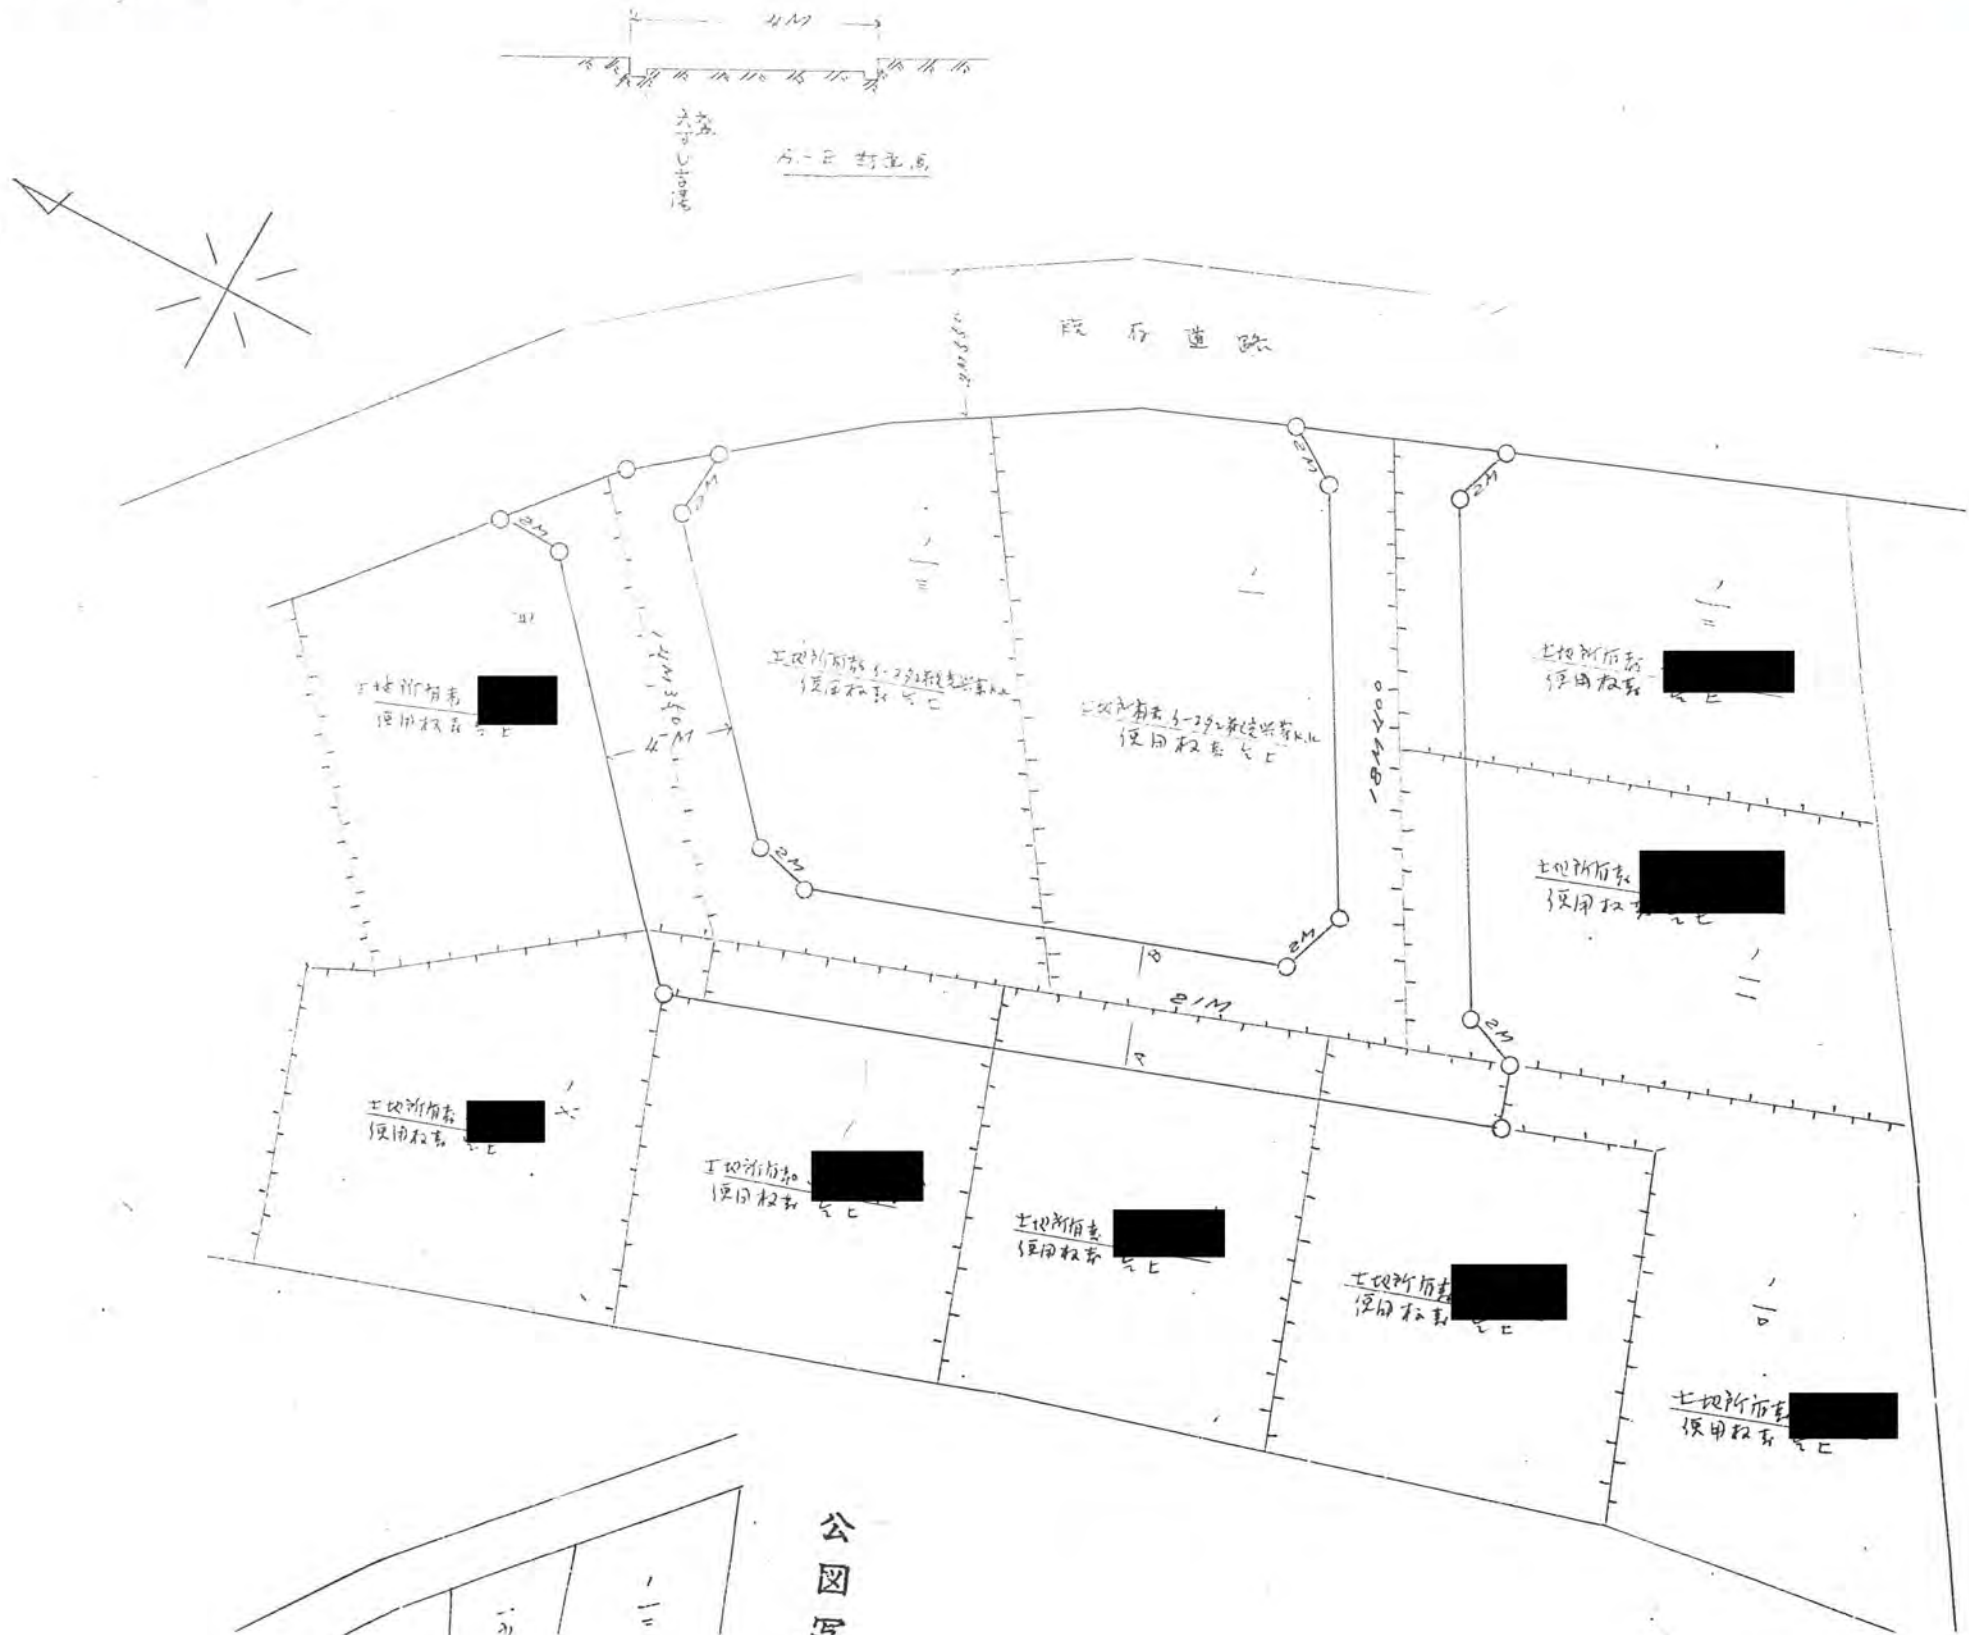

35 3/21 63

35年3月21日第63号
幅員40m延長25m

公園

埼玉県北葛市新河大字片山字滑上 一九三五年 道路指定申請書 縮尺二百分