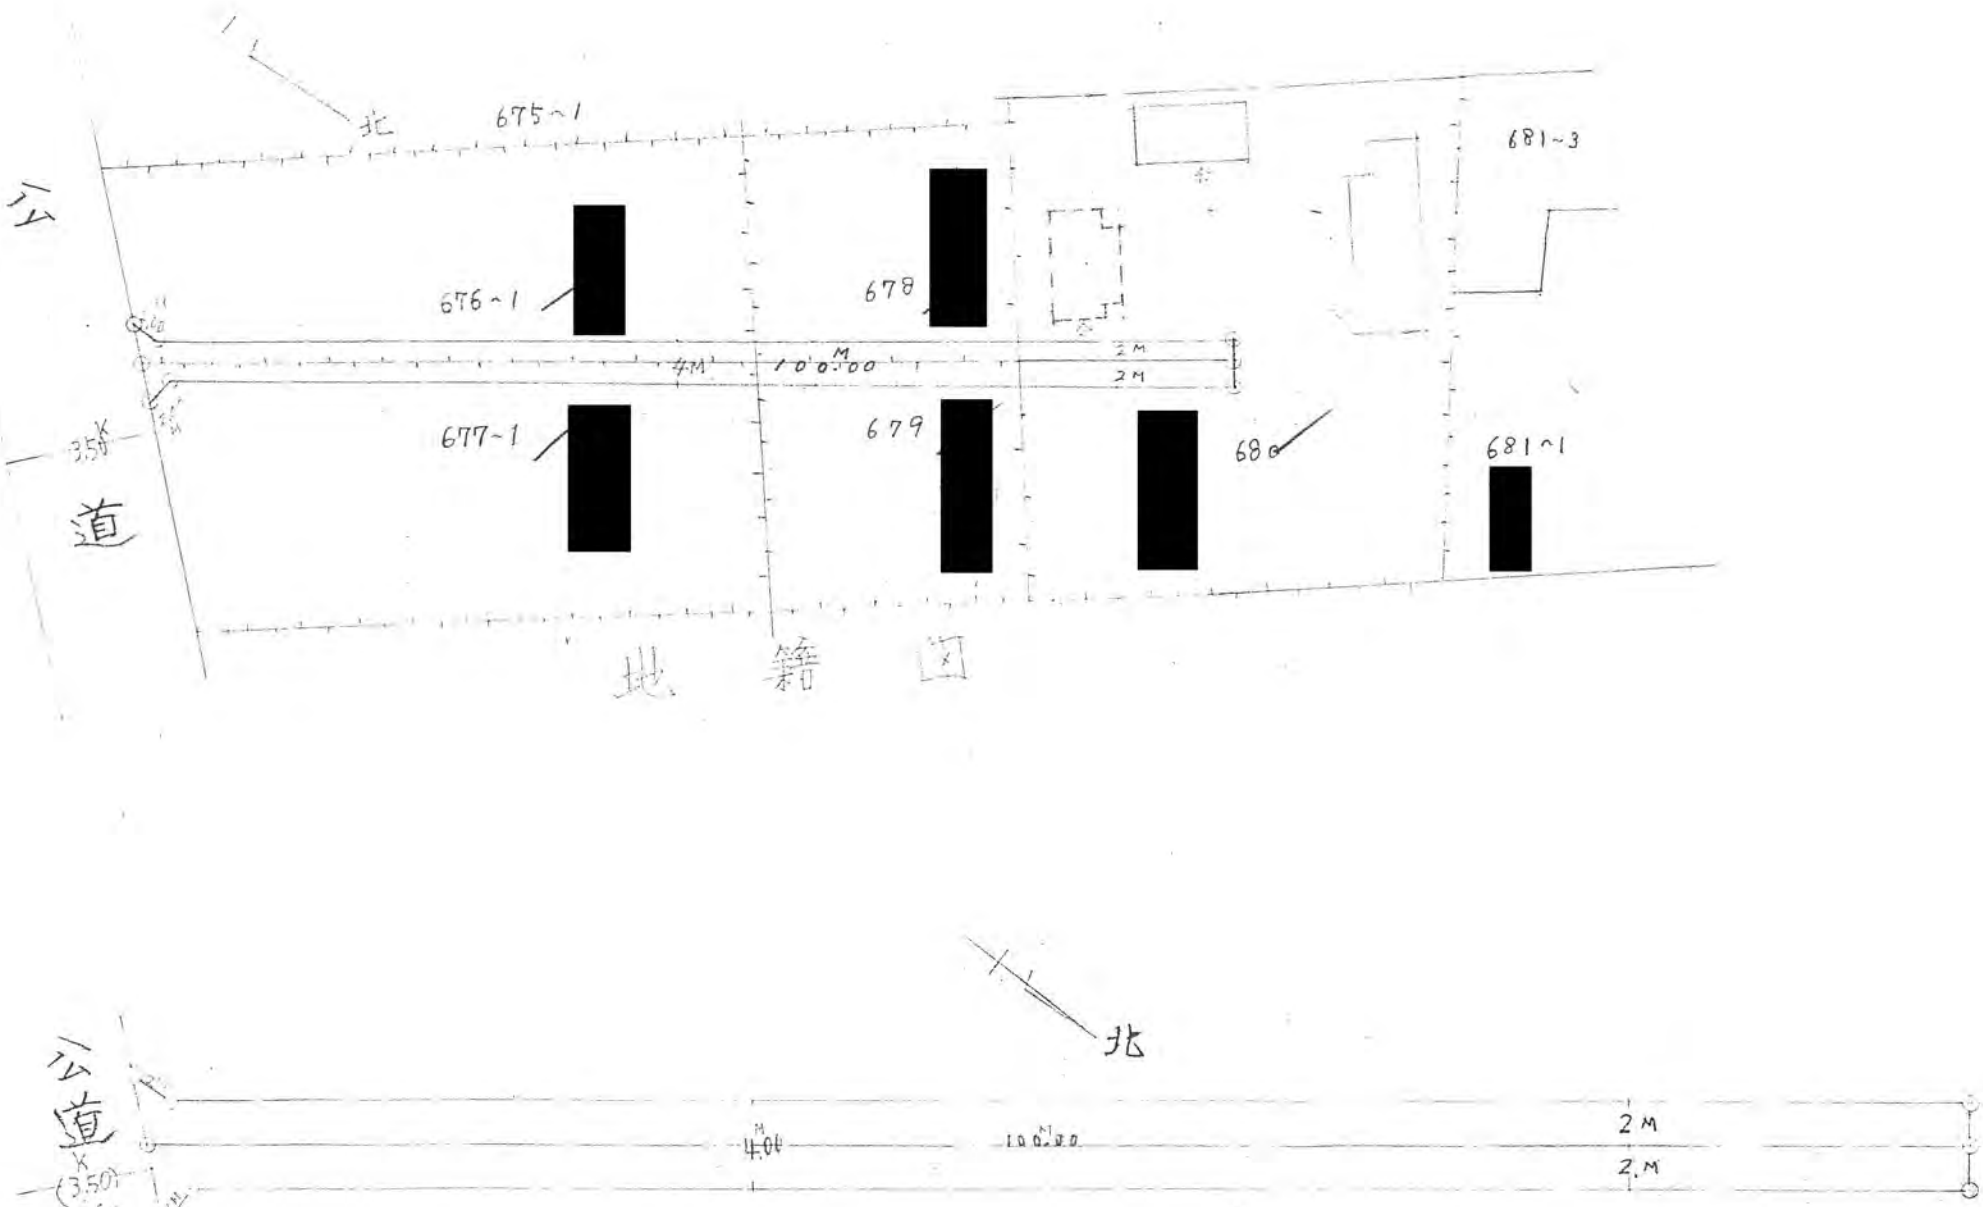

37年7月16日第279号  
幅員40m 延長100.0m

標識の位置

備考

図面作成者住所氏名印  
北見市郡子

幅員4M 延長100M  
道路図 5'1/300