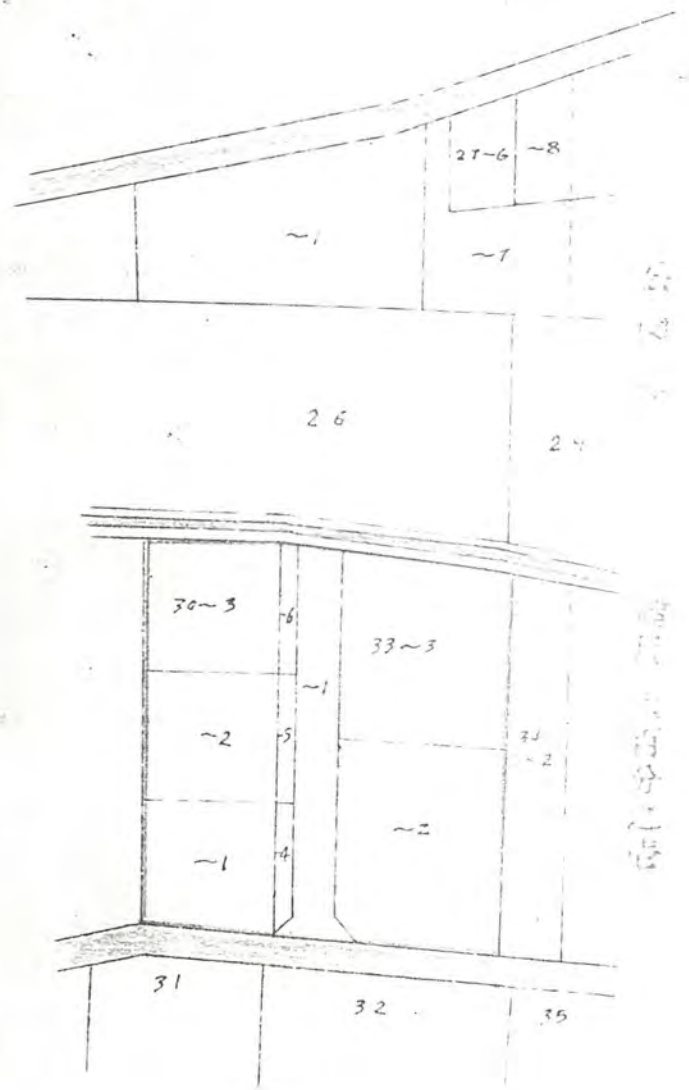

388

北足立郡新座町大字西塚字稻荷前33-1

道路位置指定申請圖

巾員 4.00米
延長 36.40米

37年 9月 5日 第388号
幅員 4.0m 延長 36.4m

測量図

縮尺式百分之壹