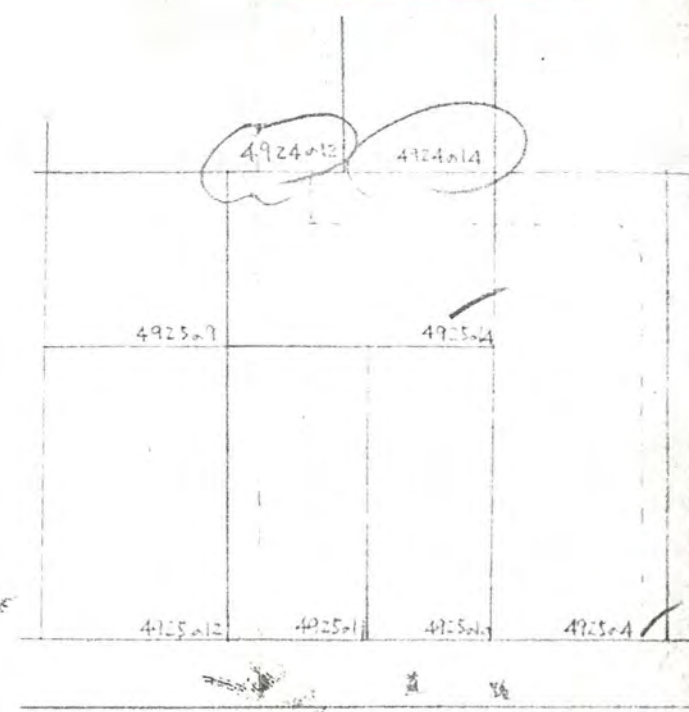

38年6月3日第204号
幅員4.0m 延長66.2m

北足立郡新座町大字片山字天沼4925の4,の5,の14 巾4.000M 延長66.200M

公園

地籍図

指定道路
地籍図
分別不定線