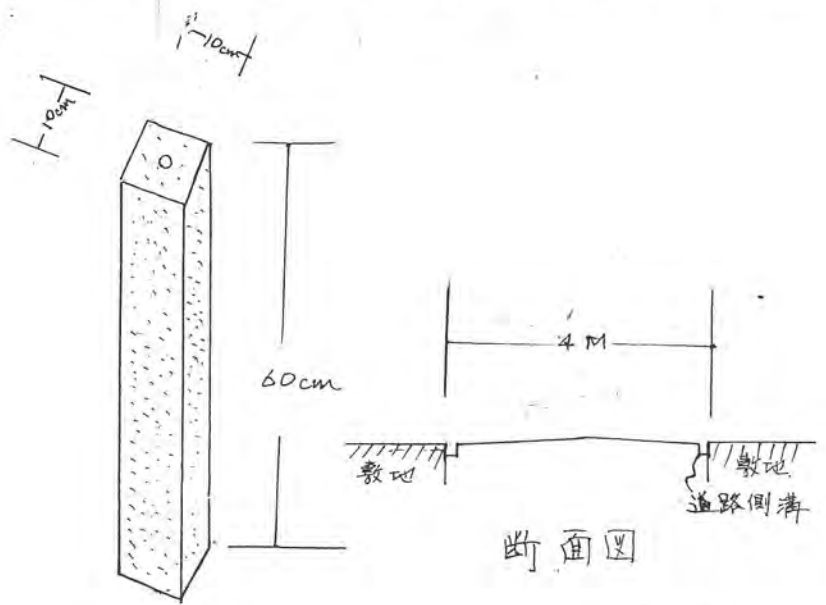

幅員

4.00メートル • 延長

33.00メートル • 自動車廻転広場

平方メートル

38年7月8日第304号
幅員4.0m 延長33.0m

標識杭

246 畑

公道