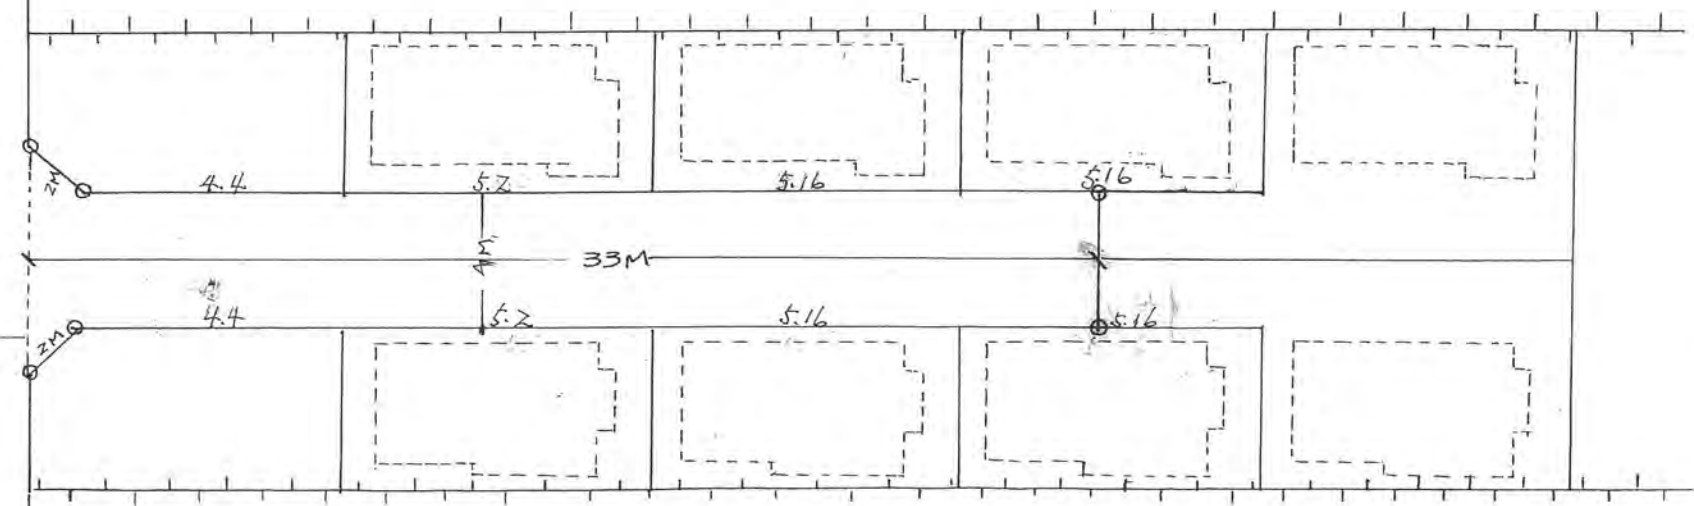

幅員

4.00メートル • 延長

33.00メートル • 自動車廻転広場

平方メートル

38年7月8日第304号
幅員4.0m 延長33.0m

標識杭

246 畑

公道

6M

247~2 畑