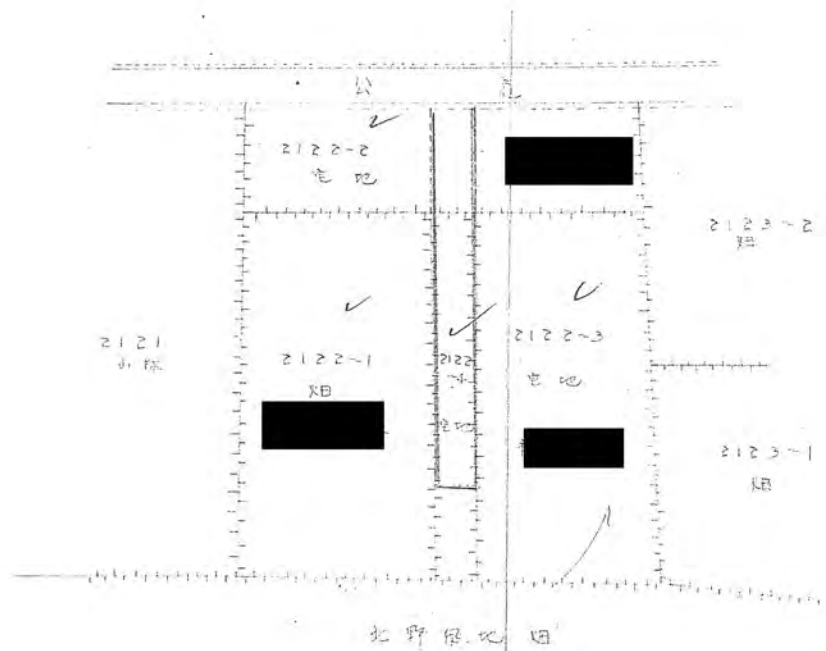

40.0/5.78

道路位置指定申請図

40年3月5日第18号
幅員40m 延長349m

中員 4m00
延長 34m40
地目 宅地

申請地 北見立郡新座所大字野見止字志木 2122-4
2122-2

公園字記 5/600

道路図 5/600