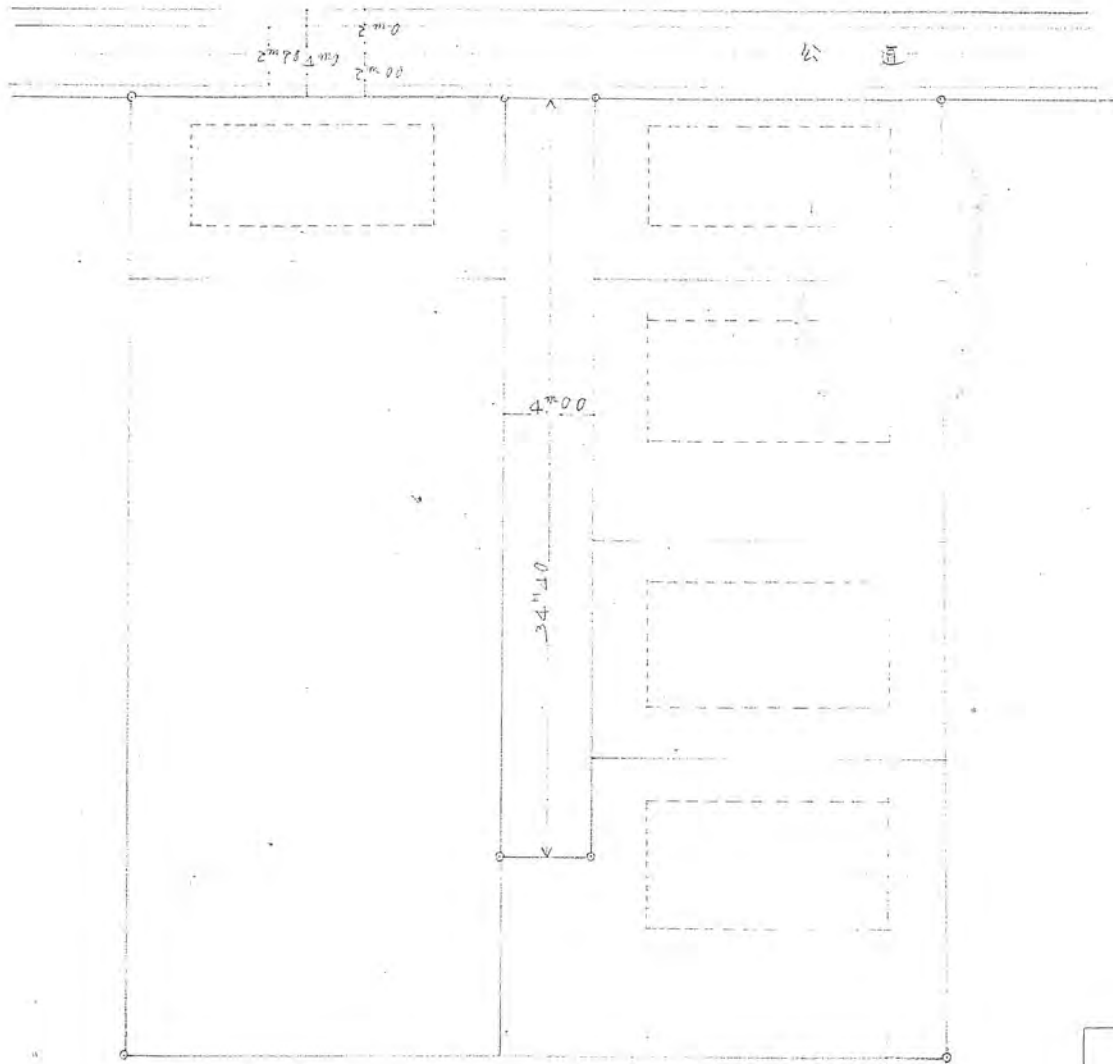

40.0/5.78

道路位置指定申請図

40年3月5日第18号
幅員40m 延長349m

中員 4m00
延長 34m40
地目 宅地

申請地 北見立郡新座所大字野見止字志木 2122-4
2122-2

公園字記 5/600

道路図 5/600