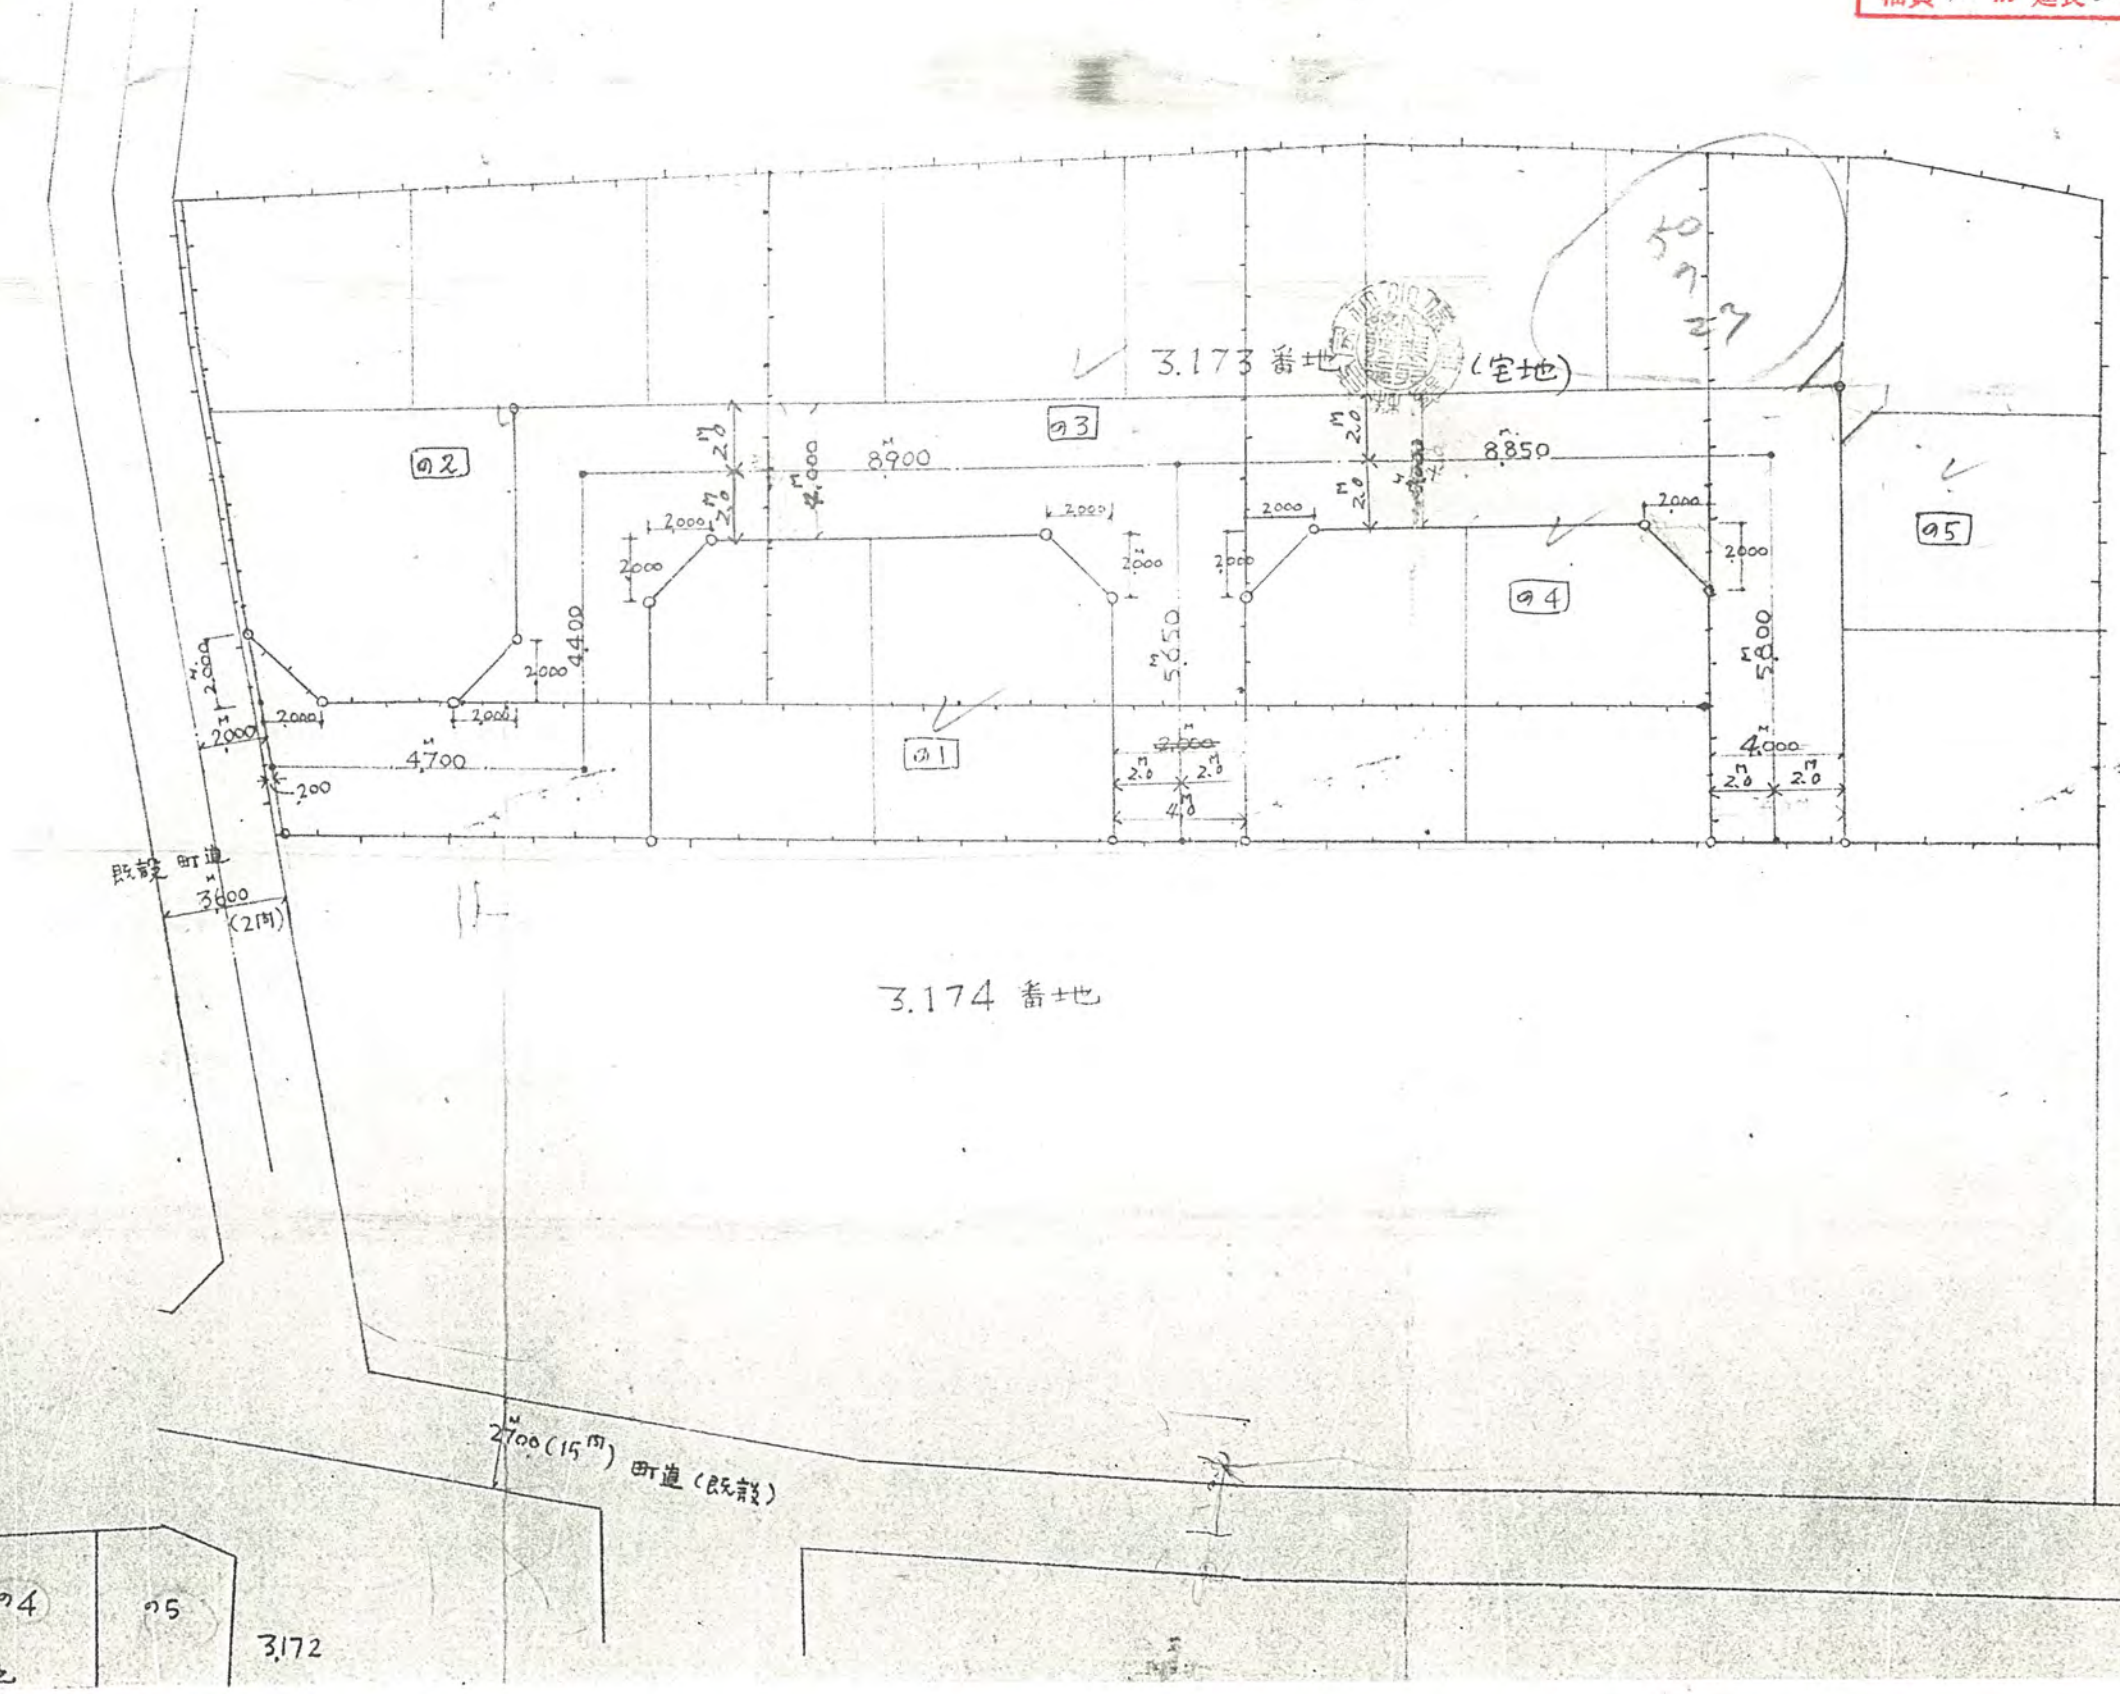

40年6月22日第213号
幅員4.0m 延長38.3m

公 園 字