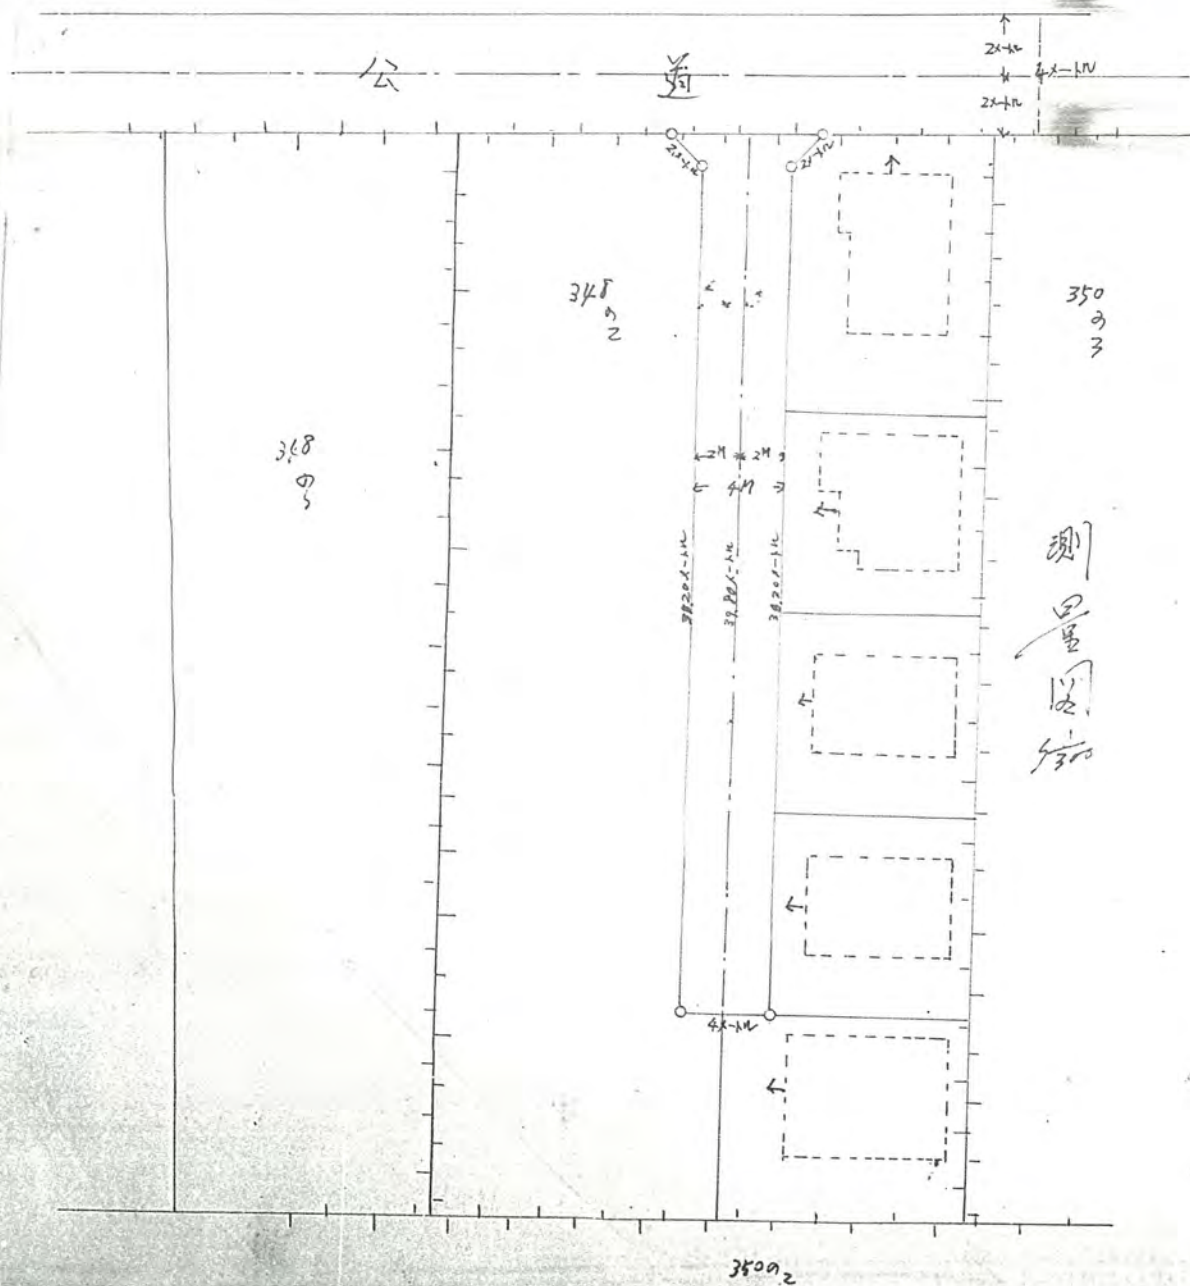

断面图 1/100

41年3月10日第 72号
幅員 4.0 m 延長 39.8 m

1-0708 参照

公園			
34F 3	34F 2	34F 2 防犯カメラ付補装 1511号 S.41.2.28	350 3 3 3

350 2

公園 1/100