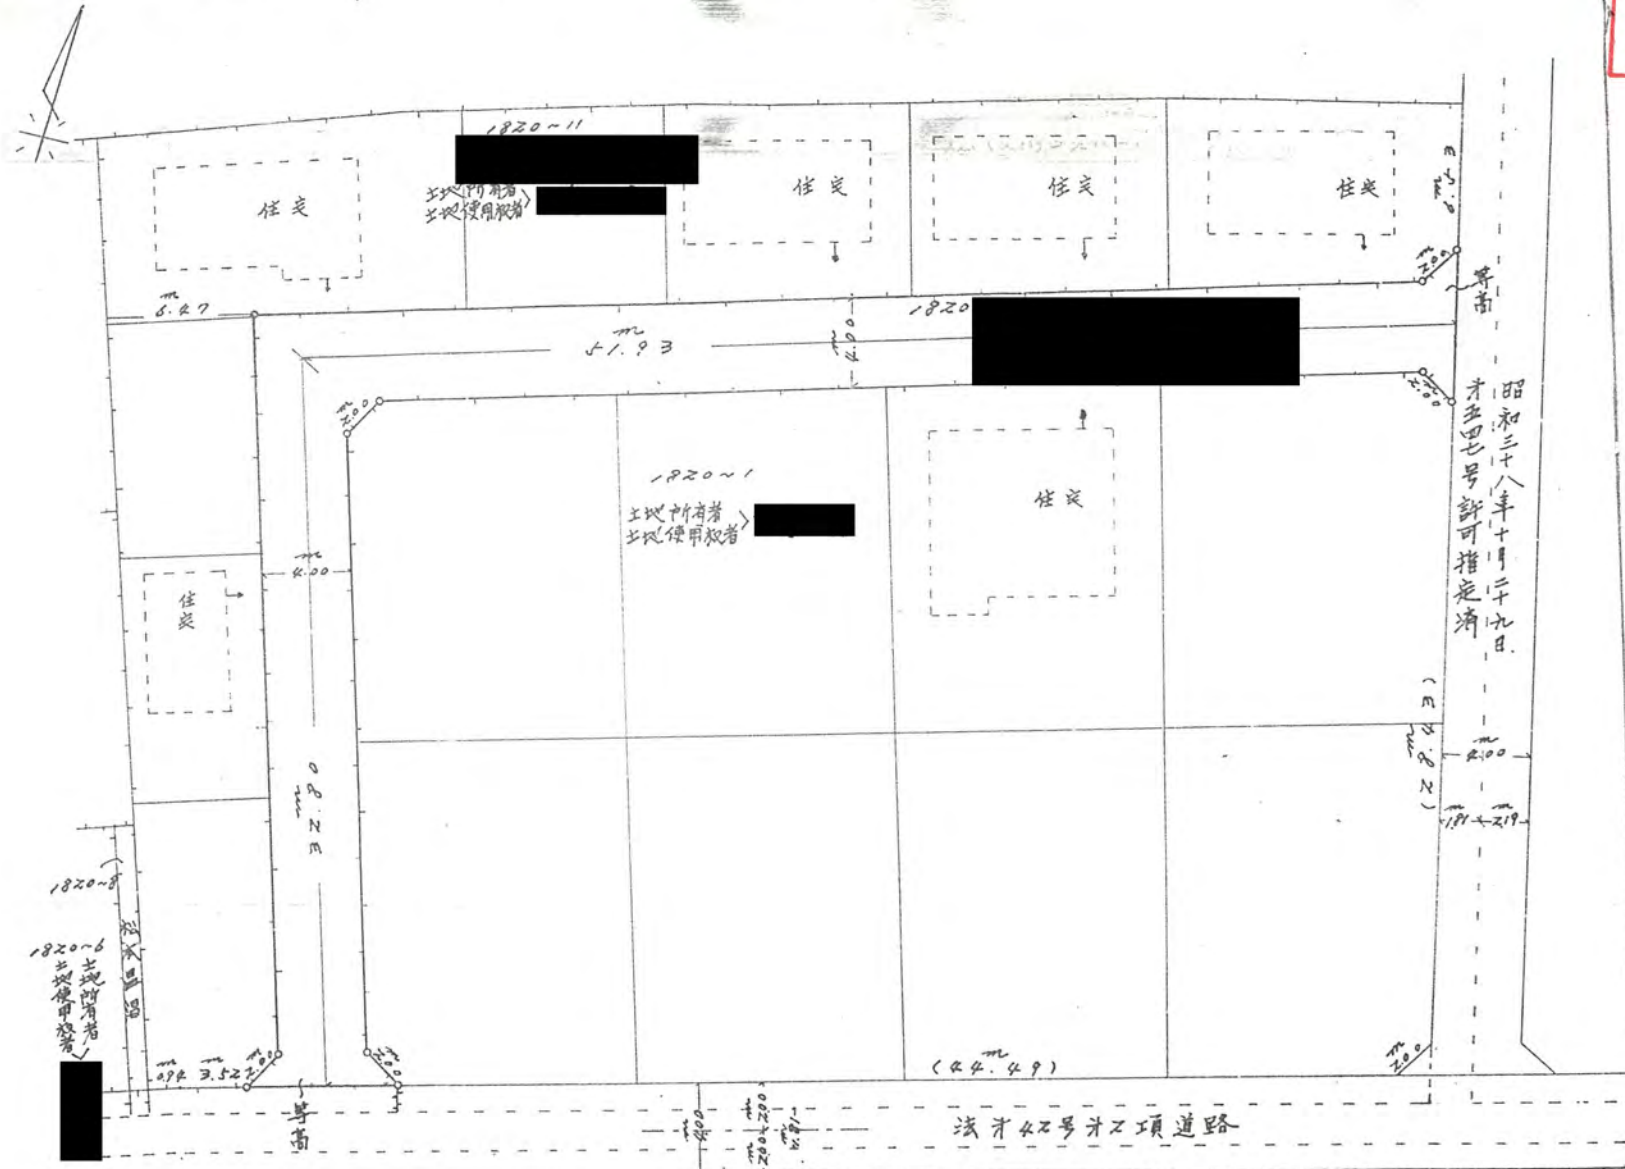

道路となる土地の地名地番 埼玉県北足立郡新座町大字野火止字中清戸 1820番12

尺 双形图 (旧法図) 1/600

幅員 4.00メートル・延長 84.73メートル・自動車廻転広場

平方メートル

41年 5月 7日 第160号  
幅員 40m 延長 84.73m

昭和三十八年十月二十九日  
才五七七号許可措置済

境界標示石图

構造图 (横断面)

双形图 (旧法図)