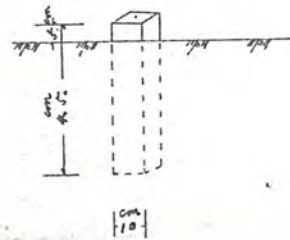

道路となる土地の地名地番 埼玉県北足立郡新座町大字野火止字中清戸 1820番12

尺 双形图 (旧法図) 1/600

幅員 4.00メートル・延長 84.73メートル・自動車廻転広場

平方メートル

41年 5月 7日 第160号  
幅員 40m 延長 84.73m

昭和三十八年十月二十九日  
才五七七号許可措置済

境界標示石图

構造图 (横断面)

双形图 (旧法図)