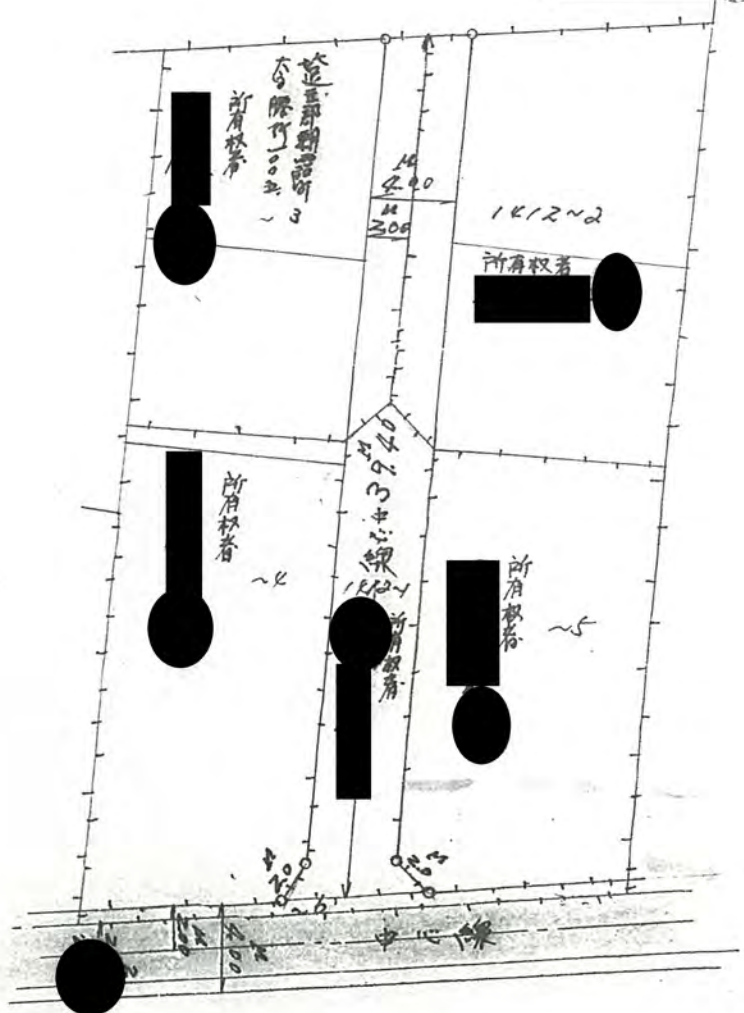

幅員 4.00メートル・延長 39.40メートル・自動車廻転広場

平方メートル

41年6月1日第218号  
幅員4.0m 延長39.4m

所有者  
新庄町大字和田1175-2  
1420. [Redacted]

公園の子

標識板 1/10

断面図 1/60