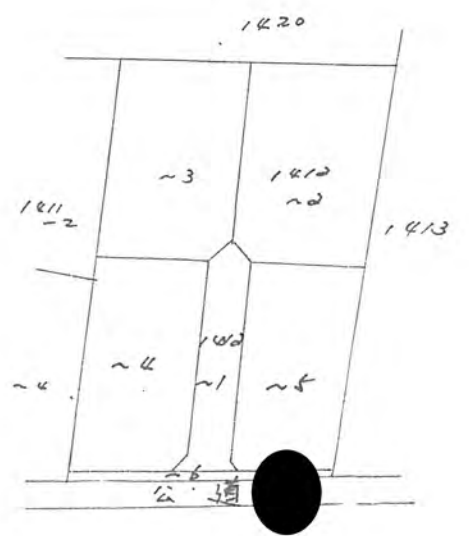

幅員 4.00メートル・延長 39.40メートル・自動車廻転広場

平方メートル

41年6月1日第218号  
幅員4.0m 延長39.4m

所有者  
新庄町大字和田1175-2  
1420. [Redacted]

公園の子

標識板 1/10

断面図 1/60