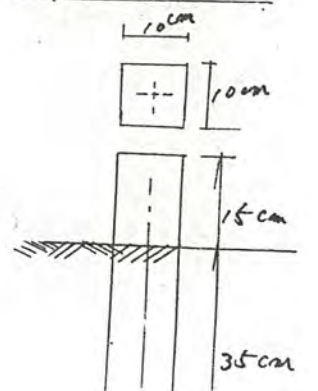

幅員 4.00メートル・延長 39.40メートル・自動車廻転広場

平方メートル

41年6月1日第218号  
幅員4.0m 延長39.4m

所有者  
新庄町大字和田1175-2  
1420. [Redacted]

公園の子

標識板 1/10

断面図 1/60