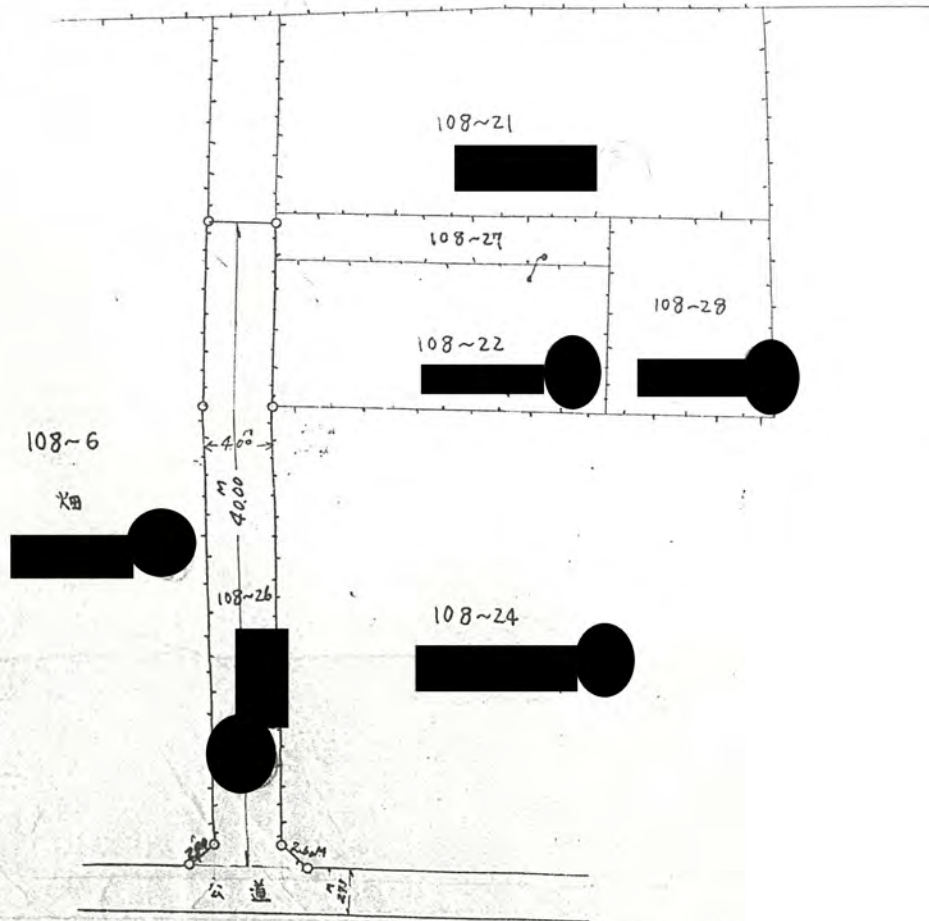

道路となる土地の地名地番 北足立郡新座町大字野火止字上北側(108~26)

幅員

4.00メートル・延長

40.00メートル・自動車廻転広場

平方メートル

4/年6月8日第235号
幅員4.0m延長40.0m

103~2

断面図