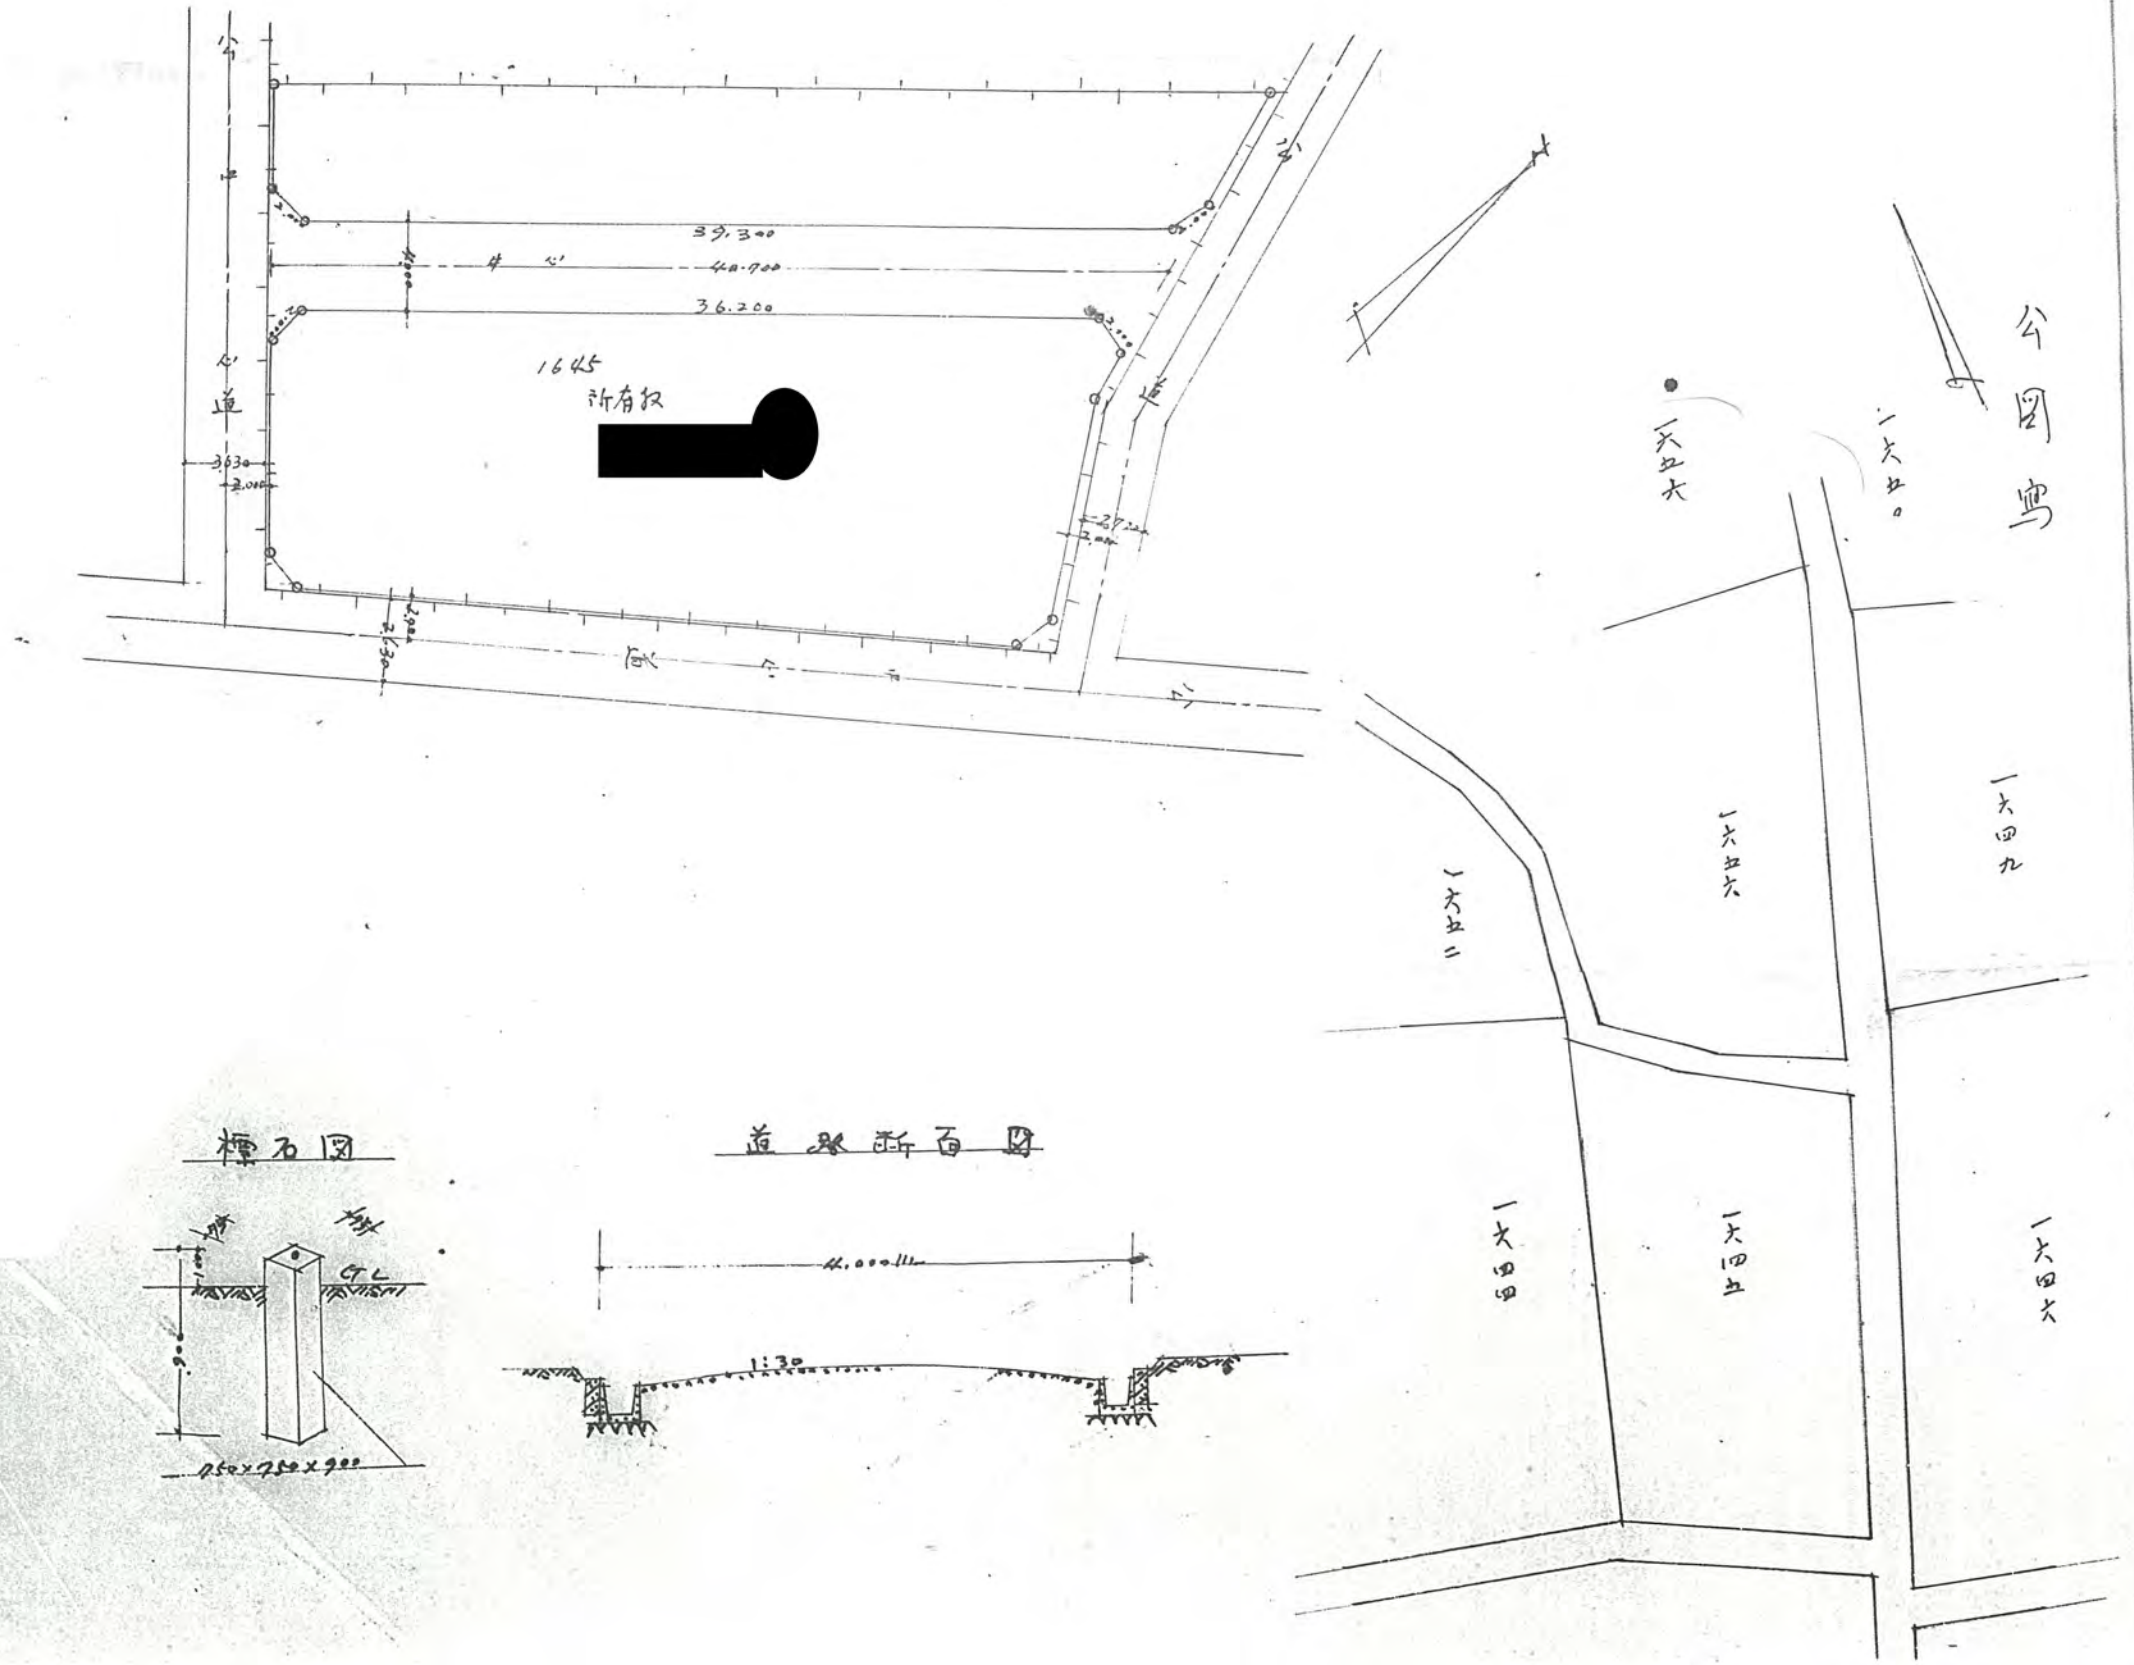

41年7月27日第326号
幅員40m 延長40.7m

標石圖

道路断面圖

公園寫

一六四六

一六四六

一六四二

一六四六