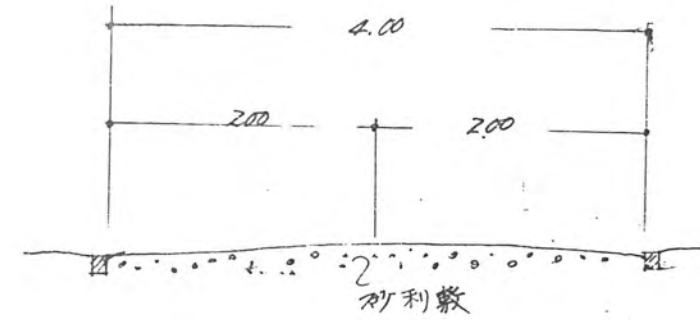

41年8月18日第364号
幅員4.0m 延長41.0m

実測圖 1/500

境界標

断面図

公園の写し1/600