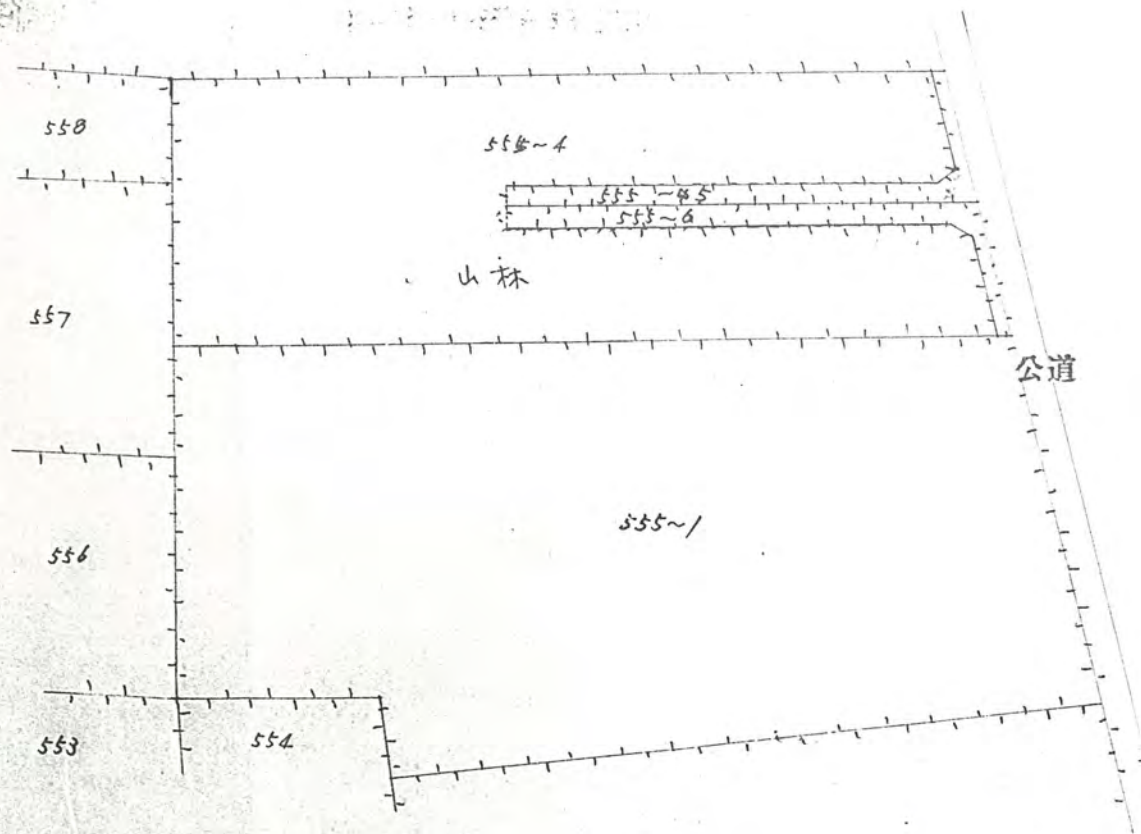

41年8月18日第364号
幅員4.0m 延長41.0m

実測圖 1/500

境界標

断面図

公園の写し1/600