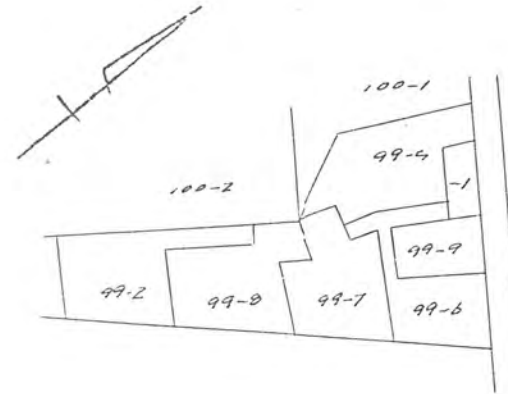

道路となる土地の地名地番 埼玉県北足立郡新座町大字北野字八軒99番 5~9

尺 公園之字 1/600

幅員 4.00メートル・延長 23.70メートル・自動車廻転広場

平方メートル

41年10月26日第483号
幅員4.0m 延長23.7m

地籍圖 縮尺 1/200

公園之字 縮尺 1/600

境界石構造圖 縮尺 1/10

道路断面圖 縮尺 1/50
幅員 4.00メートル