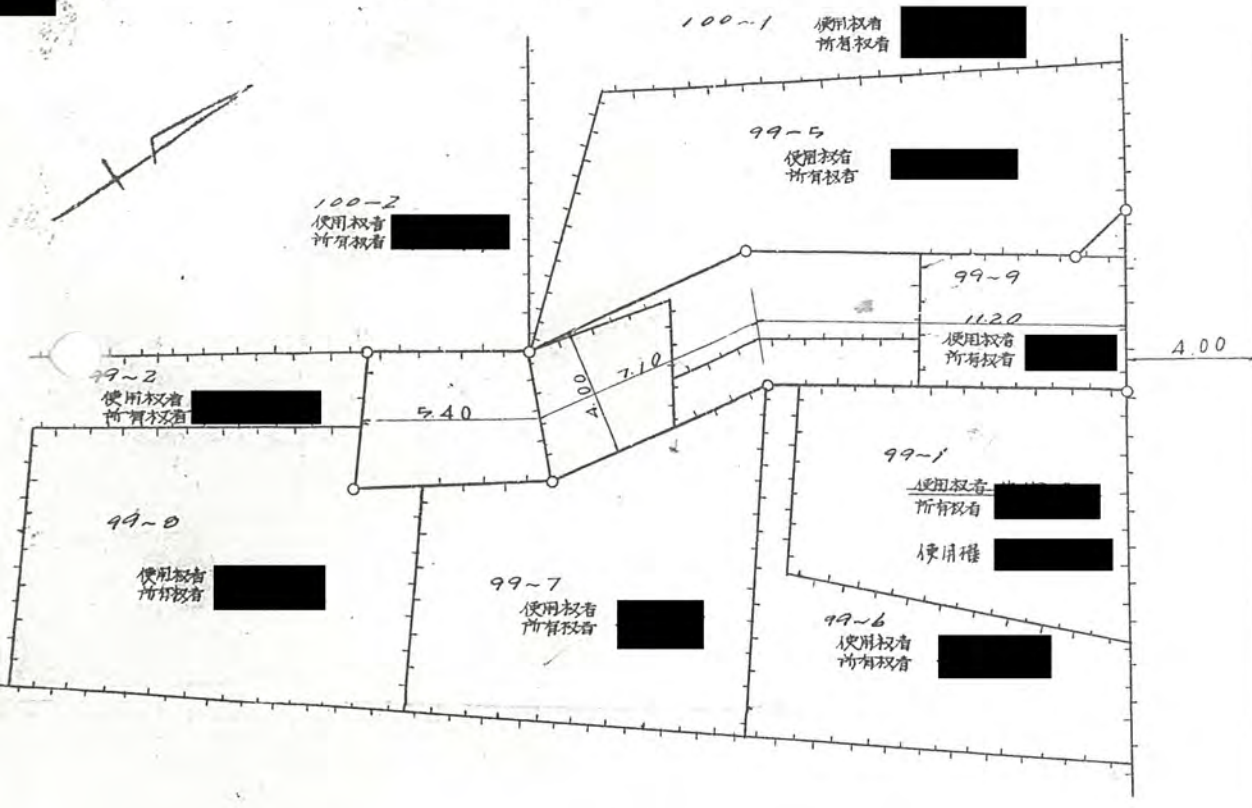

道路となる土地の地名地番 埼玉県北足立郡新座町大字北野字八軒99番 5~9

尺 公園之字 1/600

幅員 4.00メートル・延長 23.70メートル・自動車廻転広場

平方メートル

41年10月26日第483号
幅員4.0m 延長23.7m

地籍圖 縮尺 1/200

公園之字 縮尺 1/600

境界石構造圖 縮尺 1/10

道路断面圖 縮尺 1/50
幅員 4.00メートル