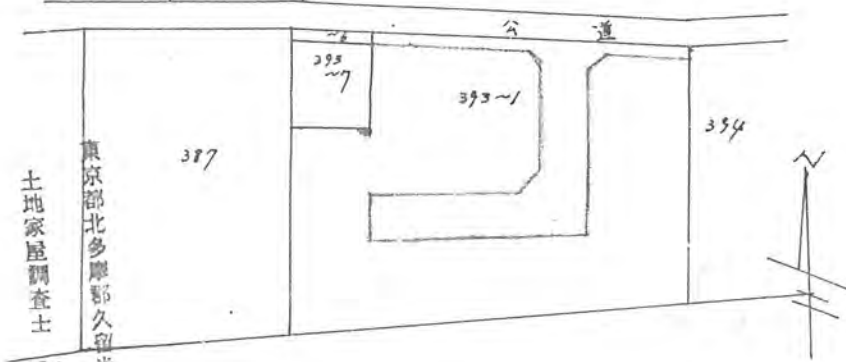

41年11月7日第499号
幅員4.0m 延長33.35m

土地家屋調査士
高橋貞男
東京都北多摩郡久留米町南沢一四一五番地

公圖写

境界石

道路断面图