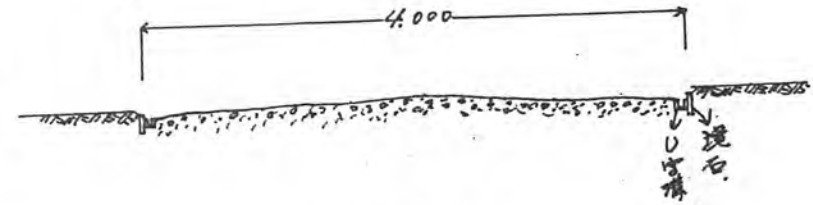

41年11月7日第499号
幅員4.0m 延長33.35m

土地家屋調査士
高橋貞男
東京都北多摩郡久留米町南沢一四一五番地

公圖写

境界石

道路断面图