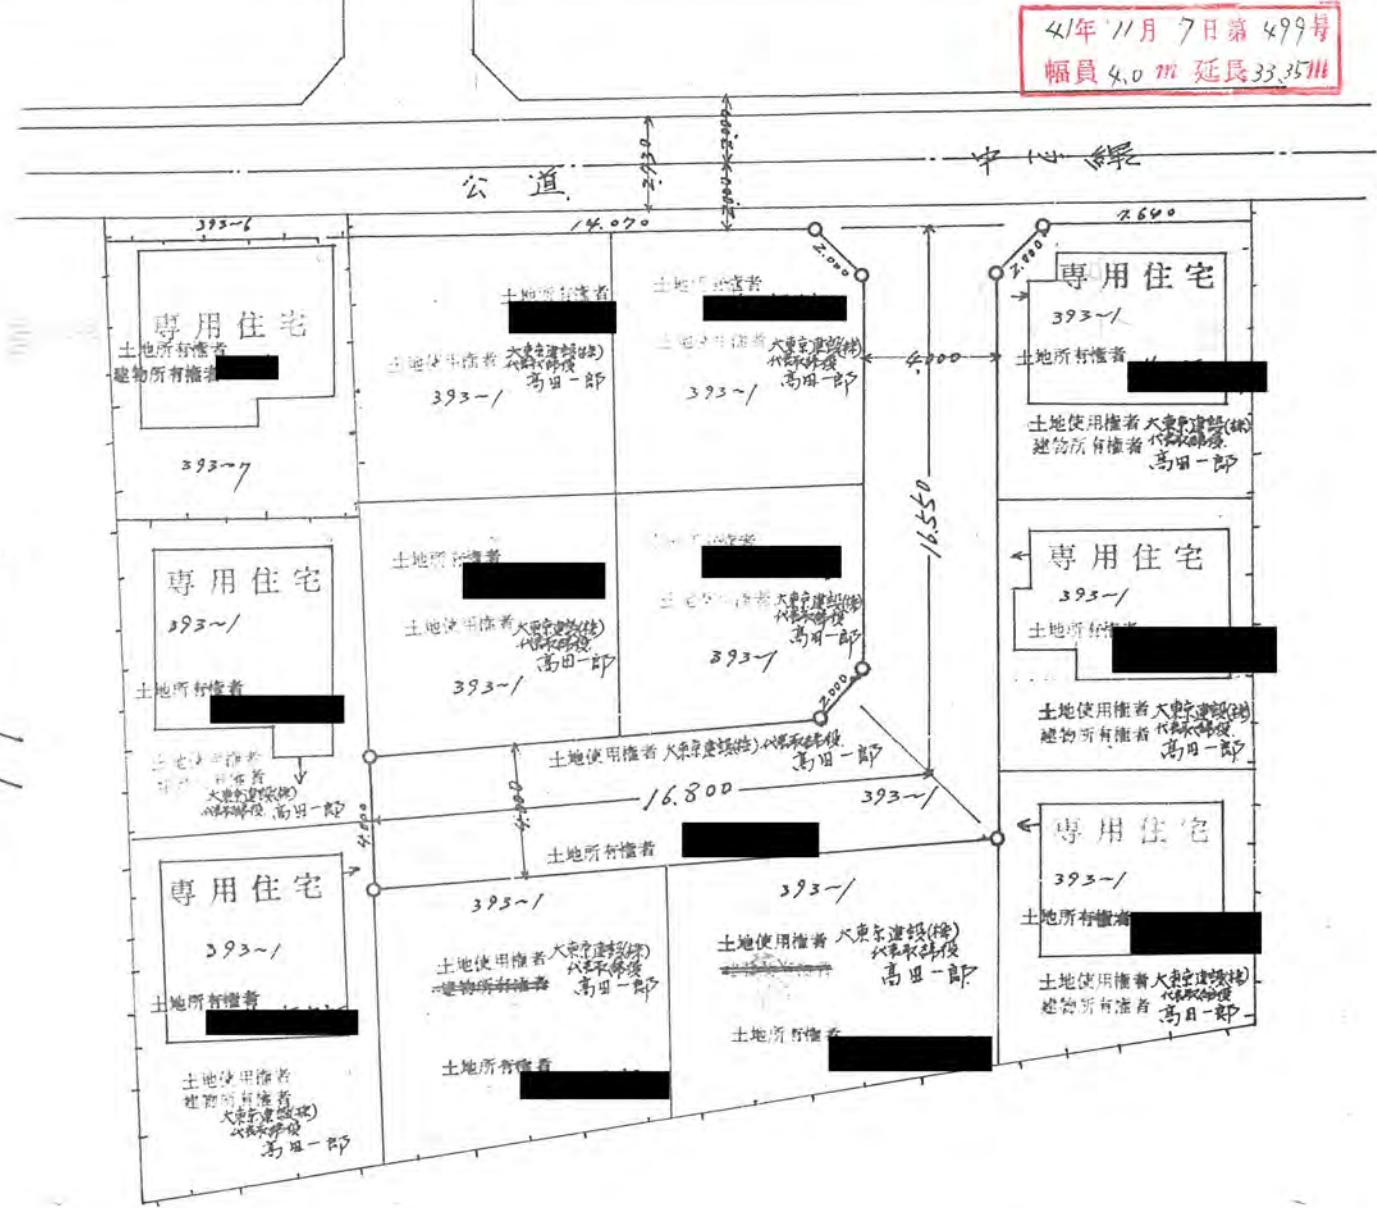

41年11月7日第499号
幅員4.0m 延長33.35m

土地家屋調査士
高橋貞男
東京都北多摩郡久留米町南沢一四一五番地

公圖写

境界石

道路断面图