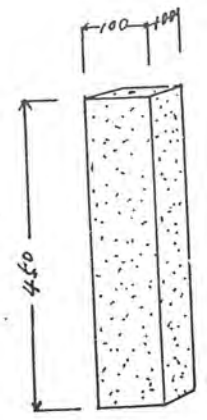

41年11月7日第499号
幅員4.0m 延長33.35m

土地家屋調査士
高橋貞男
東京都北多摩郡久留米町南沢一四一五番地

公圖写

境界石

道路断面图