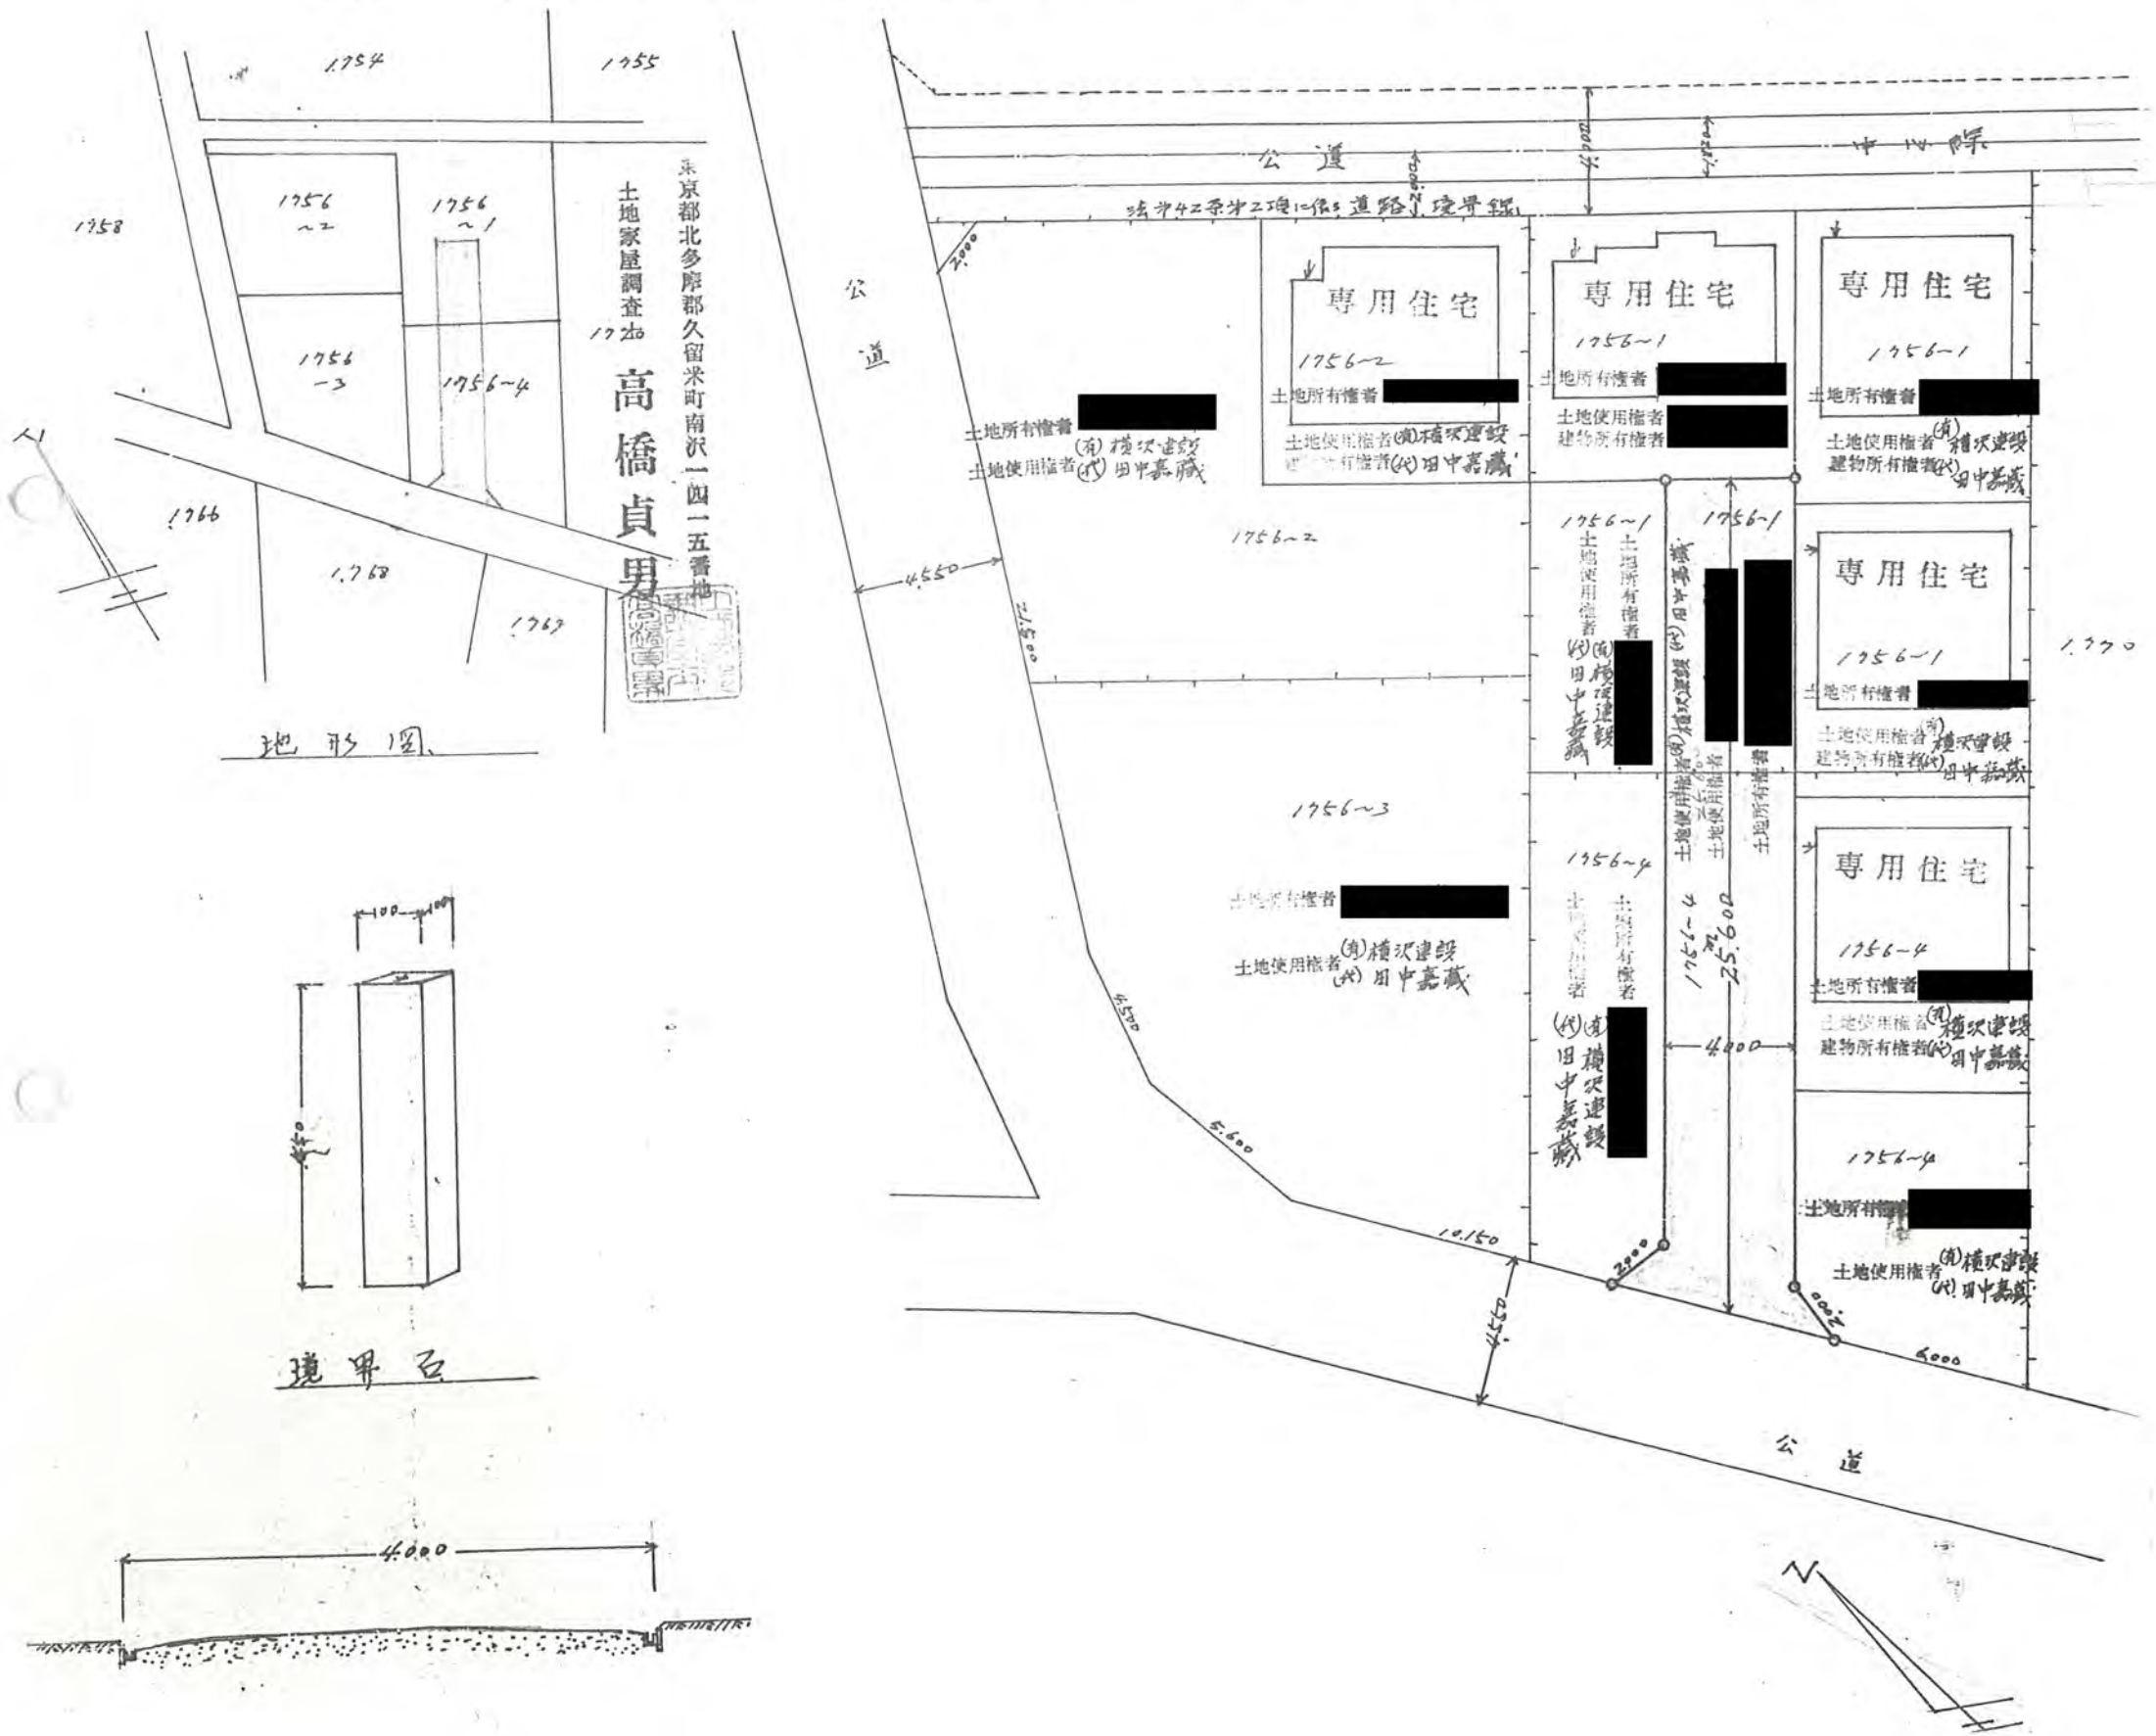

道路となる土地の地名地番 埼玉県北足立郡新座町大字野火止字中清戸1756番1.1.4

幅員 4.000メートル・延長 25.600メートル・自動車廻転広場 平方メートル

42年1月7日第7号
幅員4.0m 延長25.6m

地形図

境界石