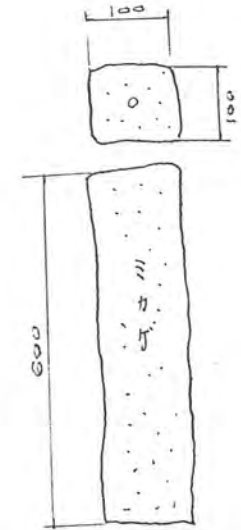

様式第8号

42 223 99

道路位置指定申請図

道路となる土地の地名地番 埼玉県北足立郡新座町大野火止¹⁻⁸ 神山 1383番¹⁻¹⁷

幅員 **4.00**メートル・延長 **123.10**メートル・自動車廻転広場

縮尺	地籍図	1/600
	付近見取図	
	構造図	1/20
	断面図	1/20

平方メートル

42年2月23日第99号
幅員4.0m 延長123.1m

境界石

断面図

公園写