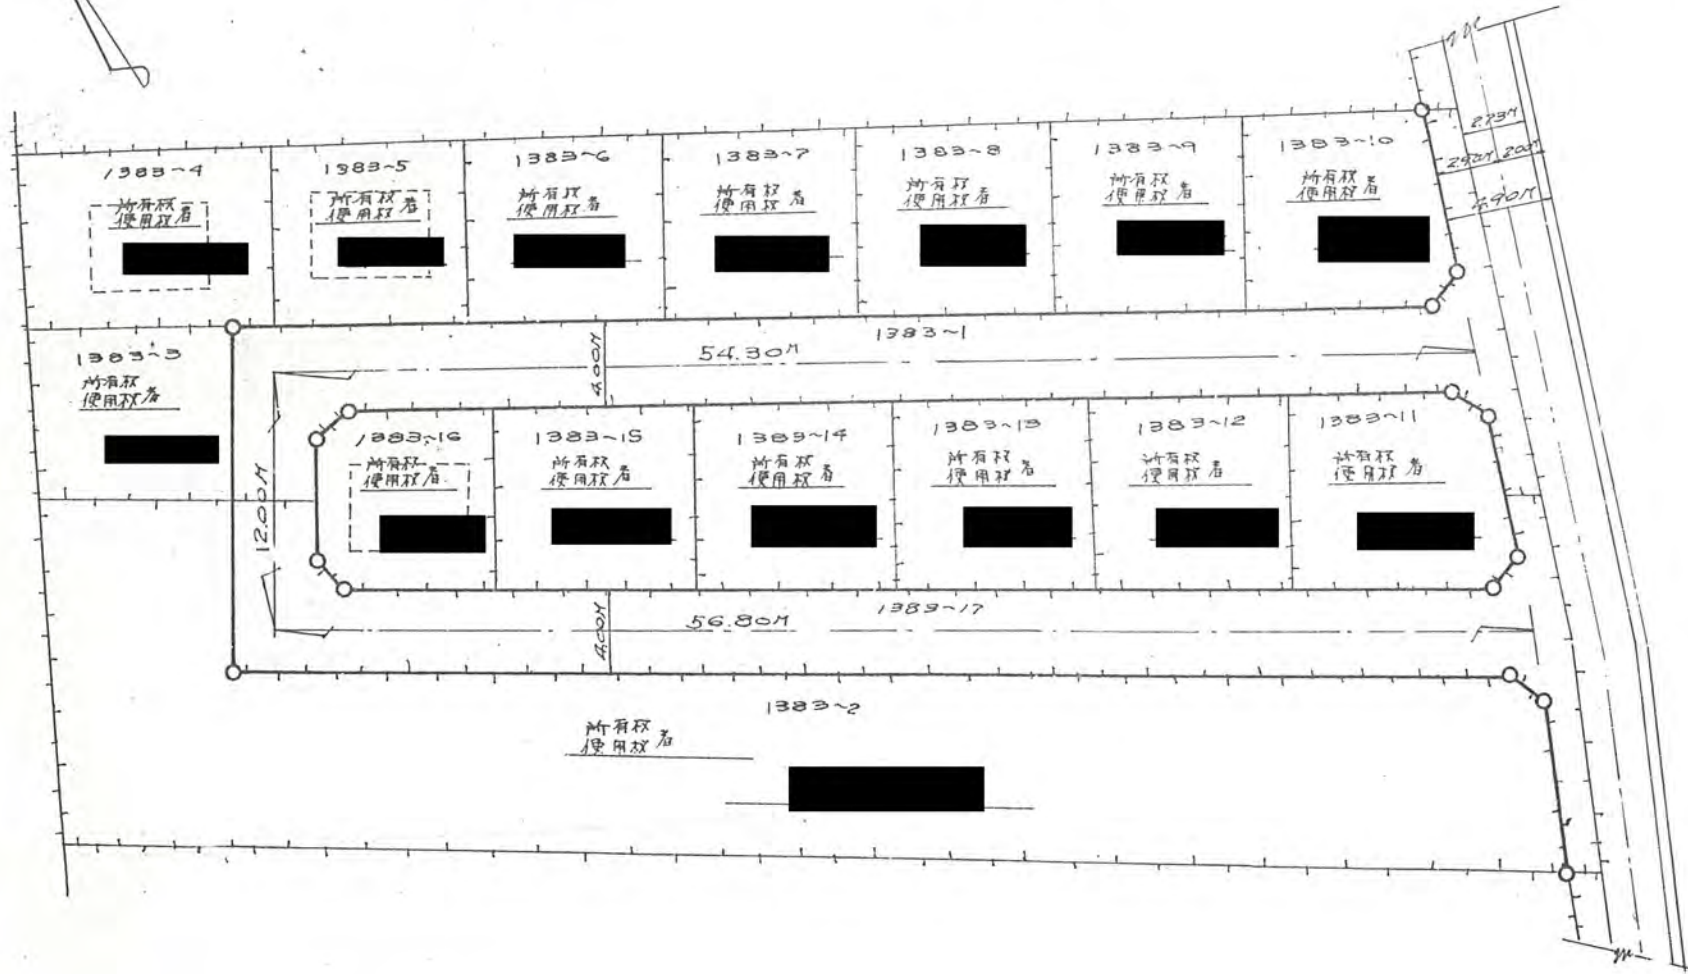

様式第8号

42 223 99

道路位置指定申請図

道路となる土地の地名地番 埼玉県北足立郡新座町大野火止¹⁻⁸ 神山 1383番¹⁻¹⁷

幅員 **4.00**メートル・延長 **123.10**メートル・自動車廻転広場

縮尺	地籍図	1/600
	付近見取図	
	構造図	1/20
	断面図	1/20

平方メートル

42年2月23日第99号
幅員4.0m 延長123.1m

境界石

断面図

公園写