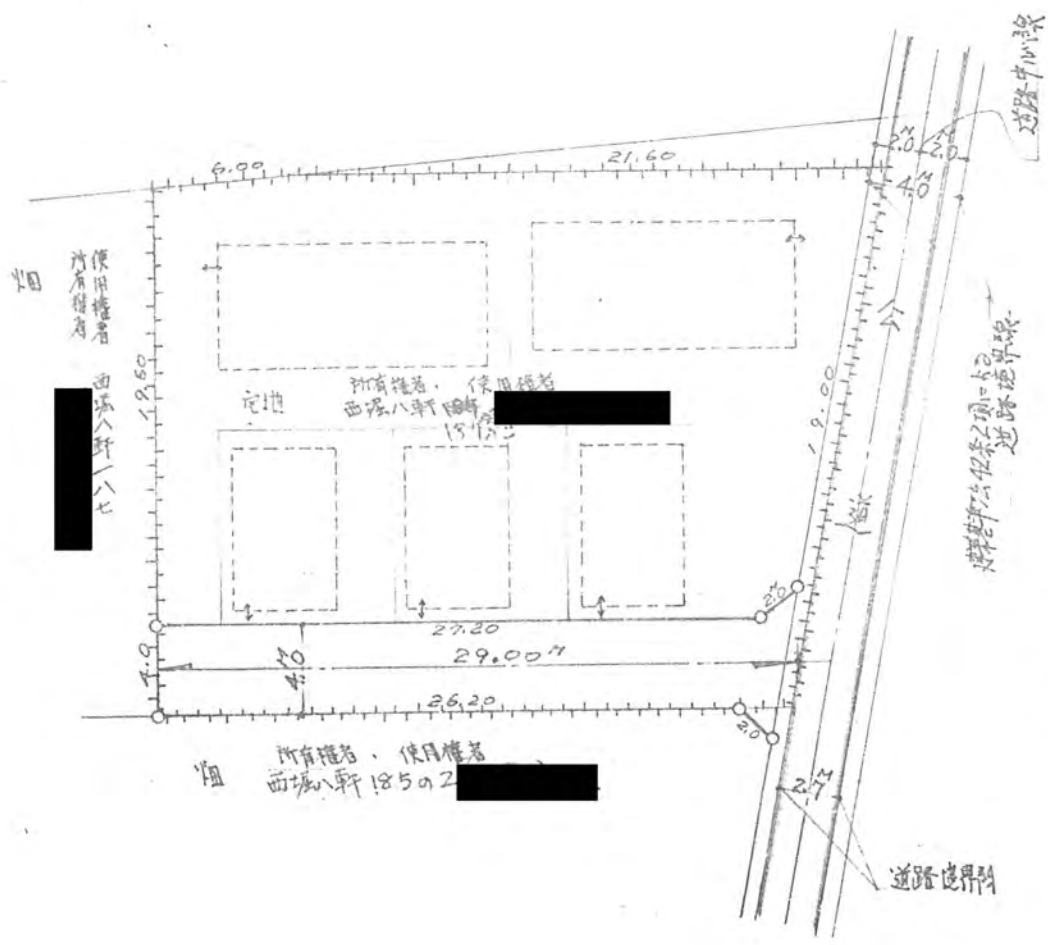

10 10 338

42年7月10日第338号
幅員4.0m 延長29.0m

道路位置指定申請図

道路となる土地の地名地番 埼玉県北埼玉郡新座町大字西坂字八軒 18703
幅員 4.0メートル・延長 29.00メートル・自動車廻転広場

縮尺	地籍図	1/600
	付近見取図	1/5000
	構造図	1/50
	申請図	1/300

平方メートル

申請図
S. 1/300

公図
S. 1/600

凡例
申請地
指道路

横断面図
S. 1/50