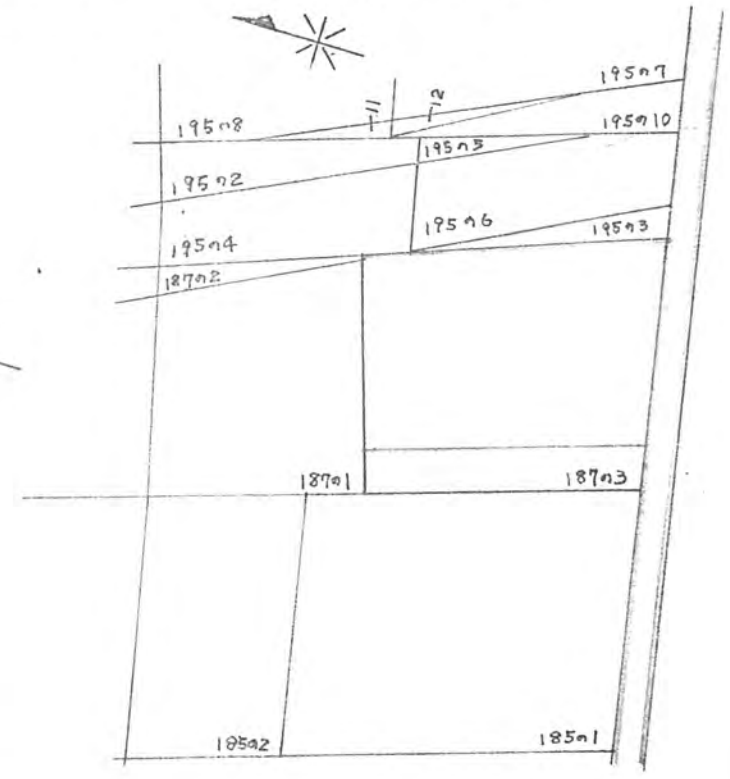

10 10 338

42年7月10日第338号
幅員4.0m 延長29.0m

道路位置指定申請図

道路となる土地の地名地番 埼玉県北埼玉郡新座町大字西坂字八軒 18703
幅員 4.0メートル・延長 29.00メートル・自動車廻転広場

縮尺	地籍図	1/600
	付近見取図	1/5000
	構造図	1/50
	申請図	1/300

平方メートル

申請図
S. 1/300

公図
S. 1/600

凡例
申請地
指道路

横断面図
S. 1/50