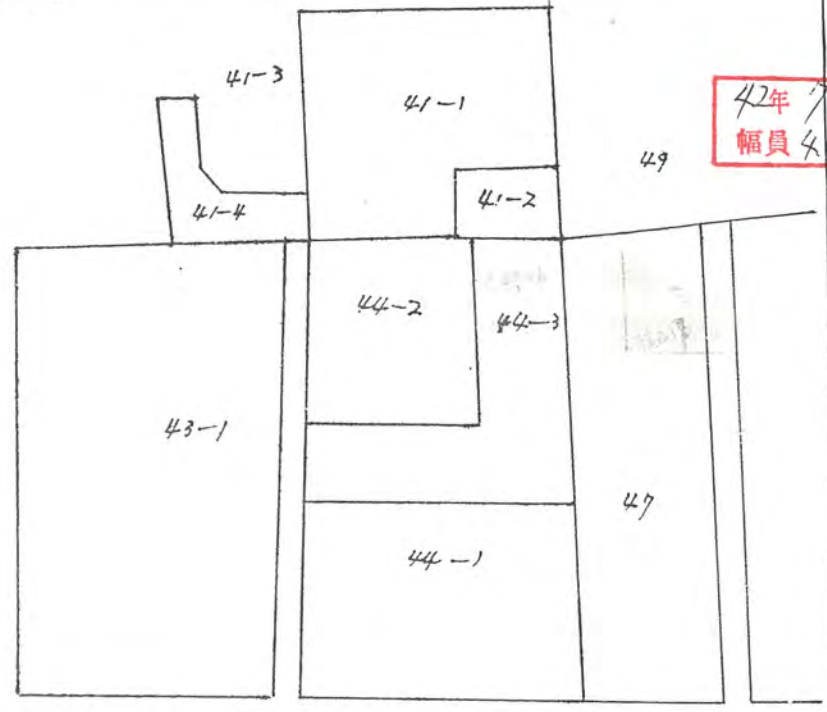

42年 7月 28日 第 377号
幅員 40m 延長 29.0m

地籍図 1/300

45
公園 1/600