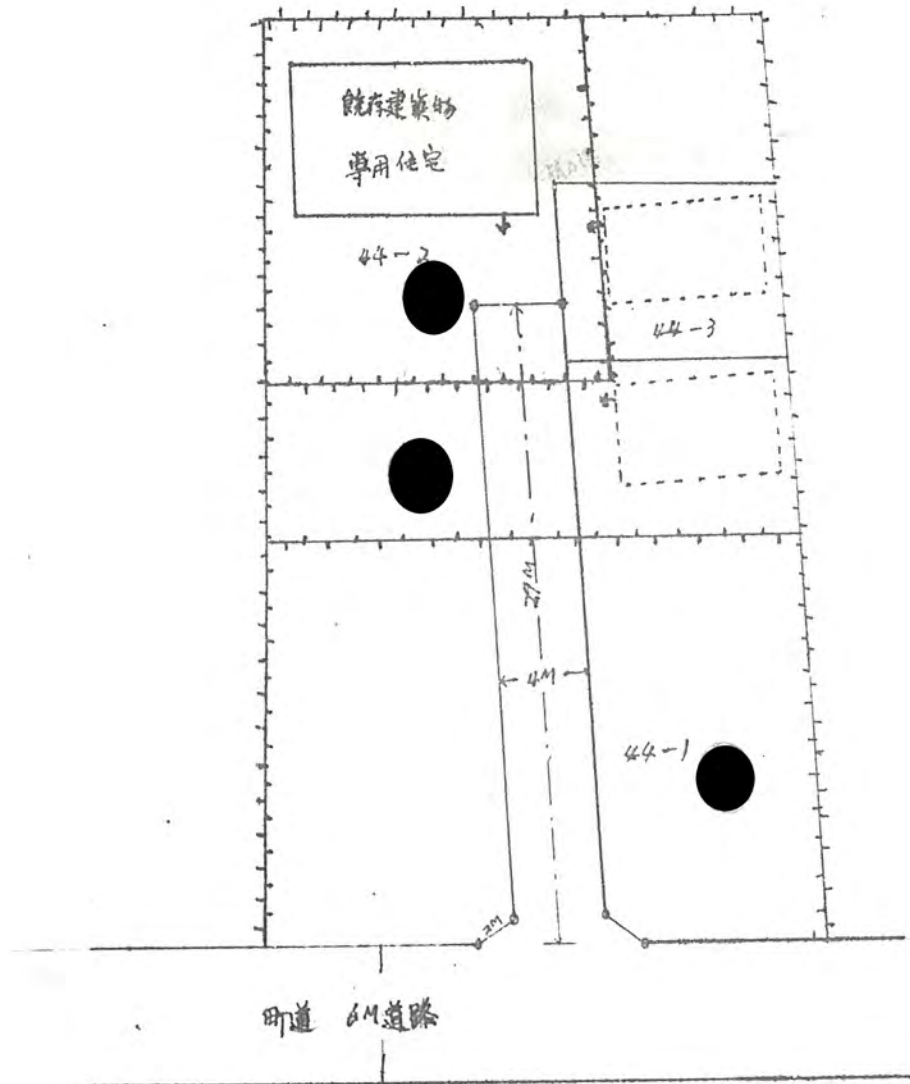

42年 7月 28日 第 377号
幅員 40m 延長 29.0m

地籍図 1/300

45
公園 1/600