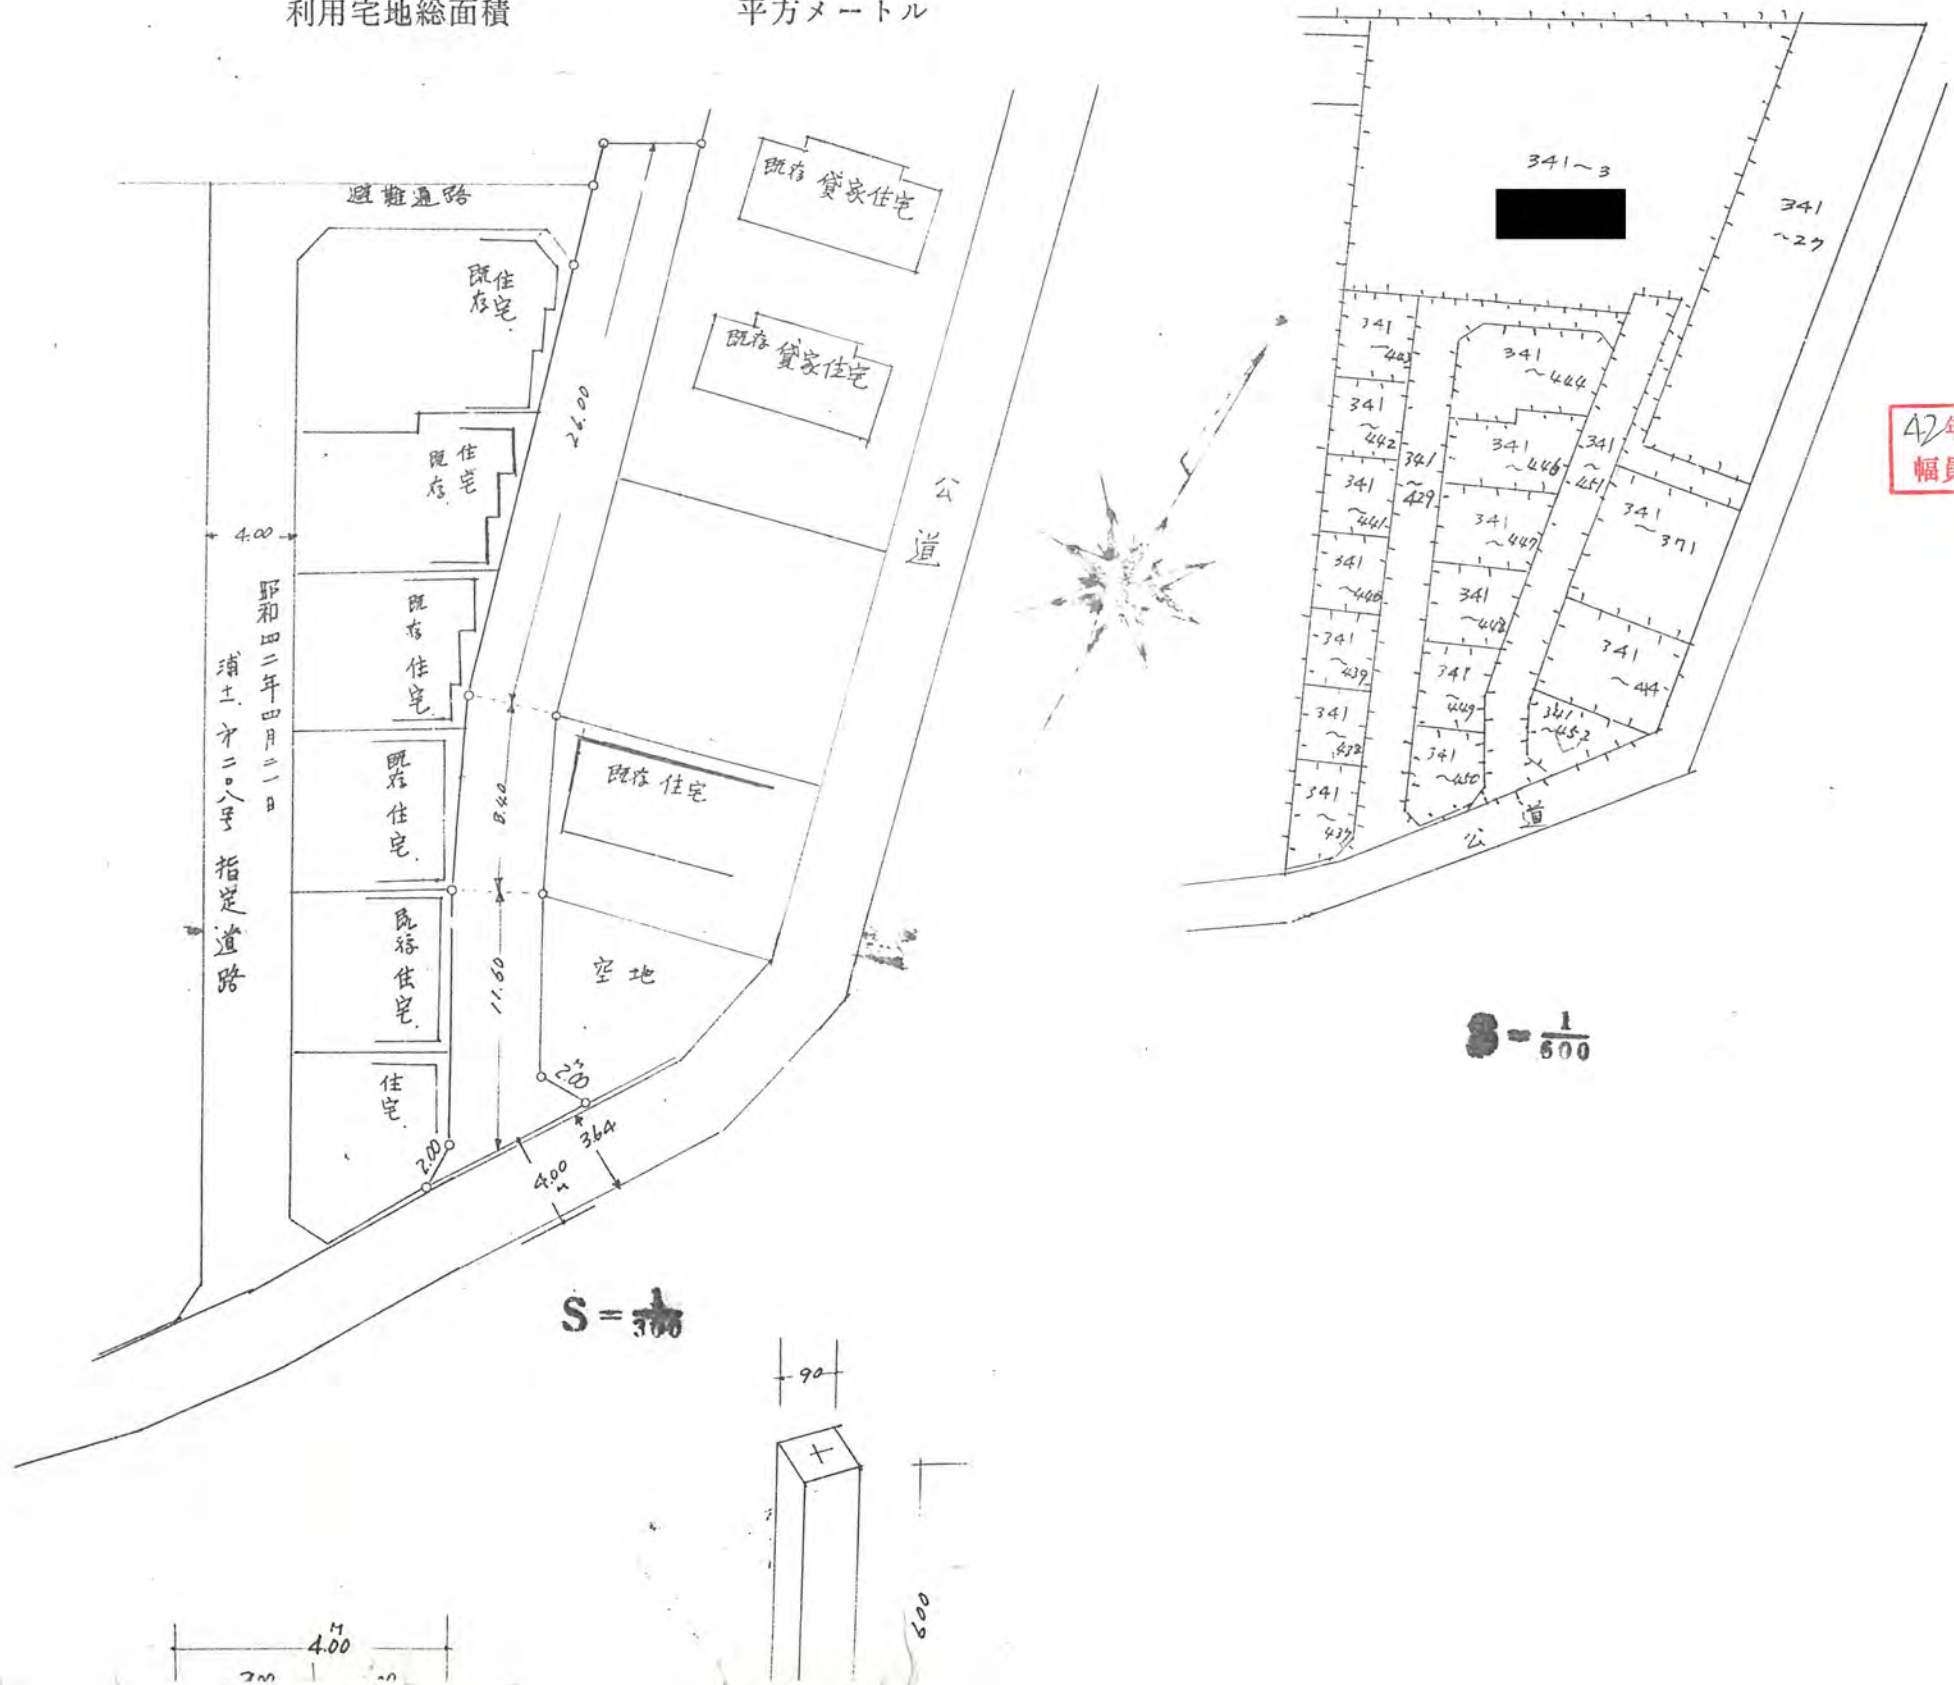

道路となる土地の地名地番 北足立郡新座町大字野火止字山通 341-451

幅員 4.00 メートル・延長 46.00 メートル・自動車回転広場 平方メートル

利用宅地総面積 平方メートル

42年11月6日第620号
幅員4.00m 延長46.00m

S = 300

3 = 1/500