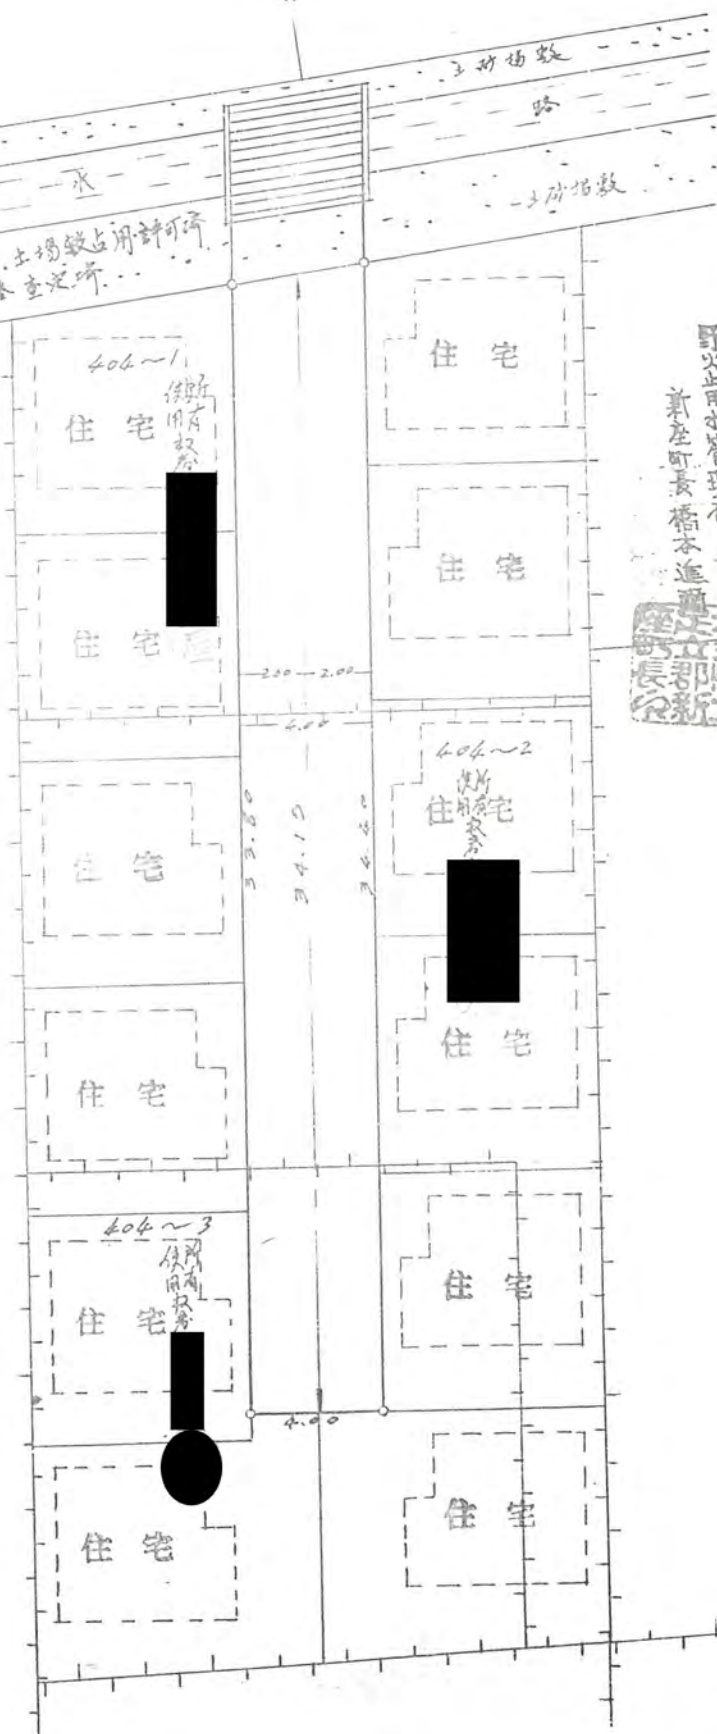

43年3月5日第115号  
幅員40m 延長34.15m

承認第三号  
水路敷占用許可済  
野火前水管理者  
新庄町長橋本進

道

7.00

水路敷

路

水路敷

水面、土場、鐵道、河川、水路敷、...