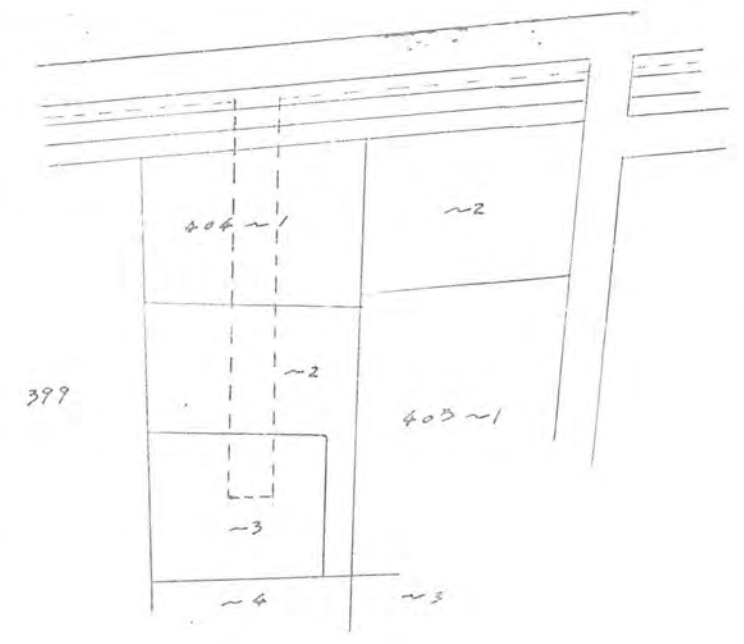

43年3月5日第115号
幅員40m 延長34.15m

承認第三号
水路敷占用許可済
野火前水管理者
新庄町長橋本進

道

7.00

水路敷

路

水路敷

水面、土場、鐵道、河川、水路敷、...

住宅
404~1
使用済

住宅

住宅

住宅

住宅
404~2
使用済

住宅

住宅

住宅

住宅
404~3
使用済

住宅

住宅

住宅

399

公園等