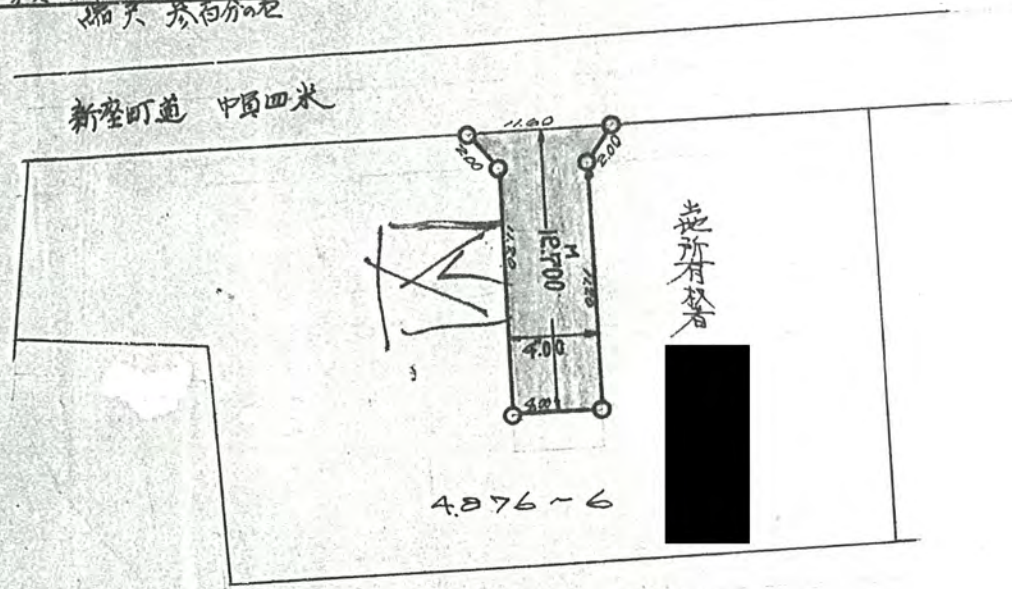

# 道路位置指定申請図

道路となる土地の地名地番 埼玉県北足立郡新座町大字光山字沢 4276番地~6

幅員 4.0メートル・延長 12.700メートル・自動車回転広場

利用宅地総面積 632.00 平方メートル

縮尺	地籍図	1/300
	付近見取図	
縮尺	構造図	1/100
	公図号	1/600

平方メートル

43年3月15日第144号  
幅員4.0m 延長12.7m

## 公図号

縮尺 六百分の九

## 道路断面図

縮尺 五拾分の九