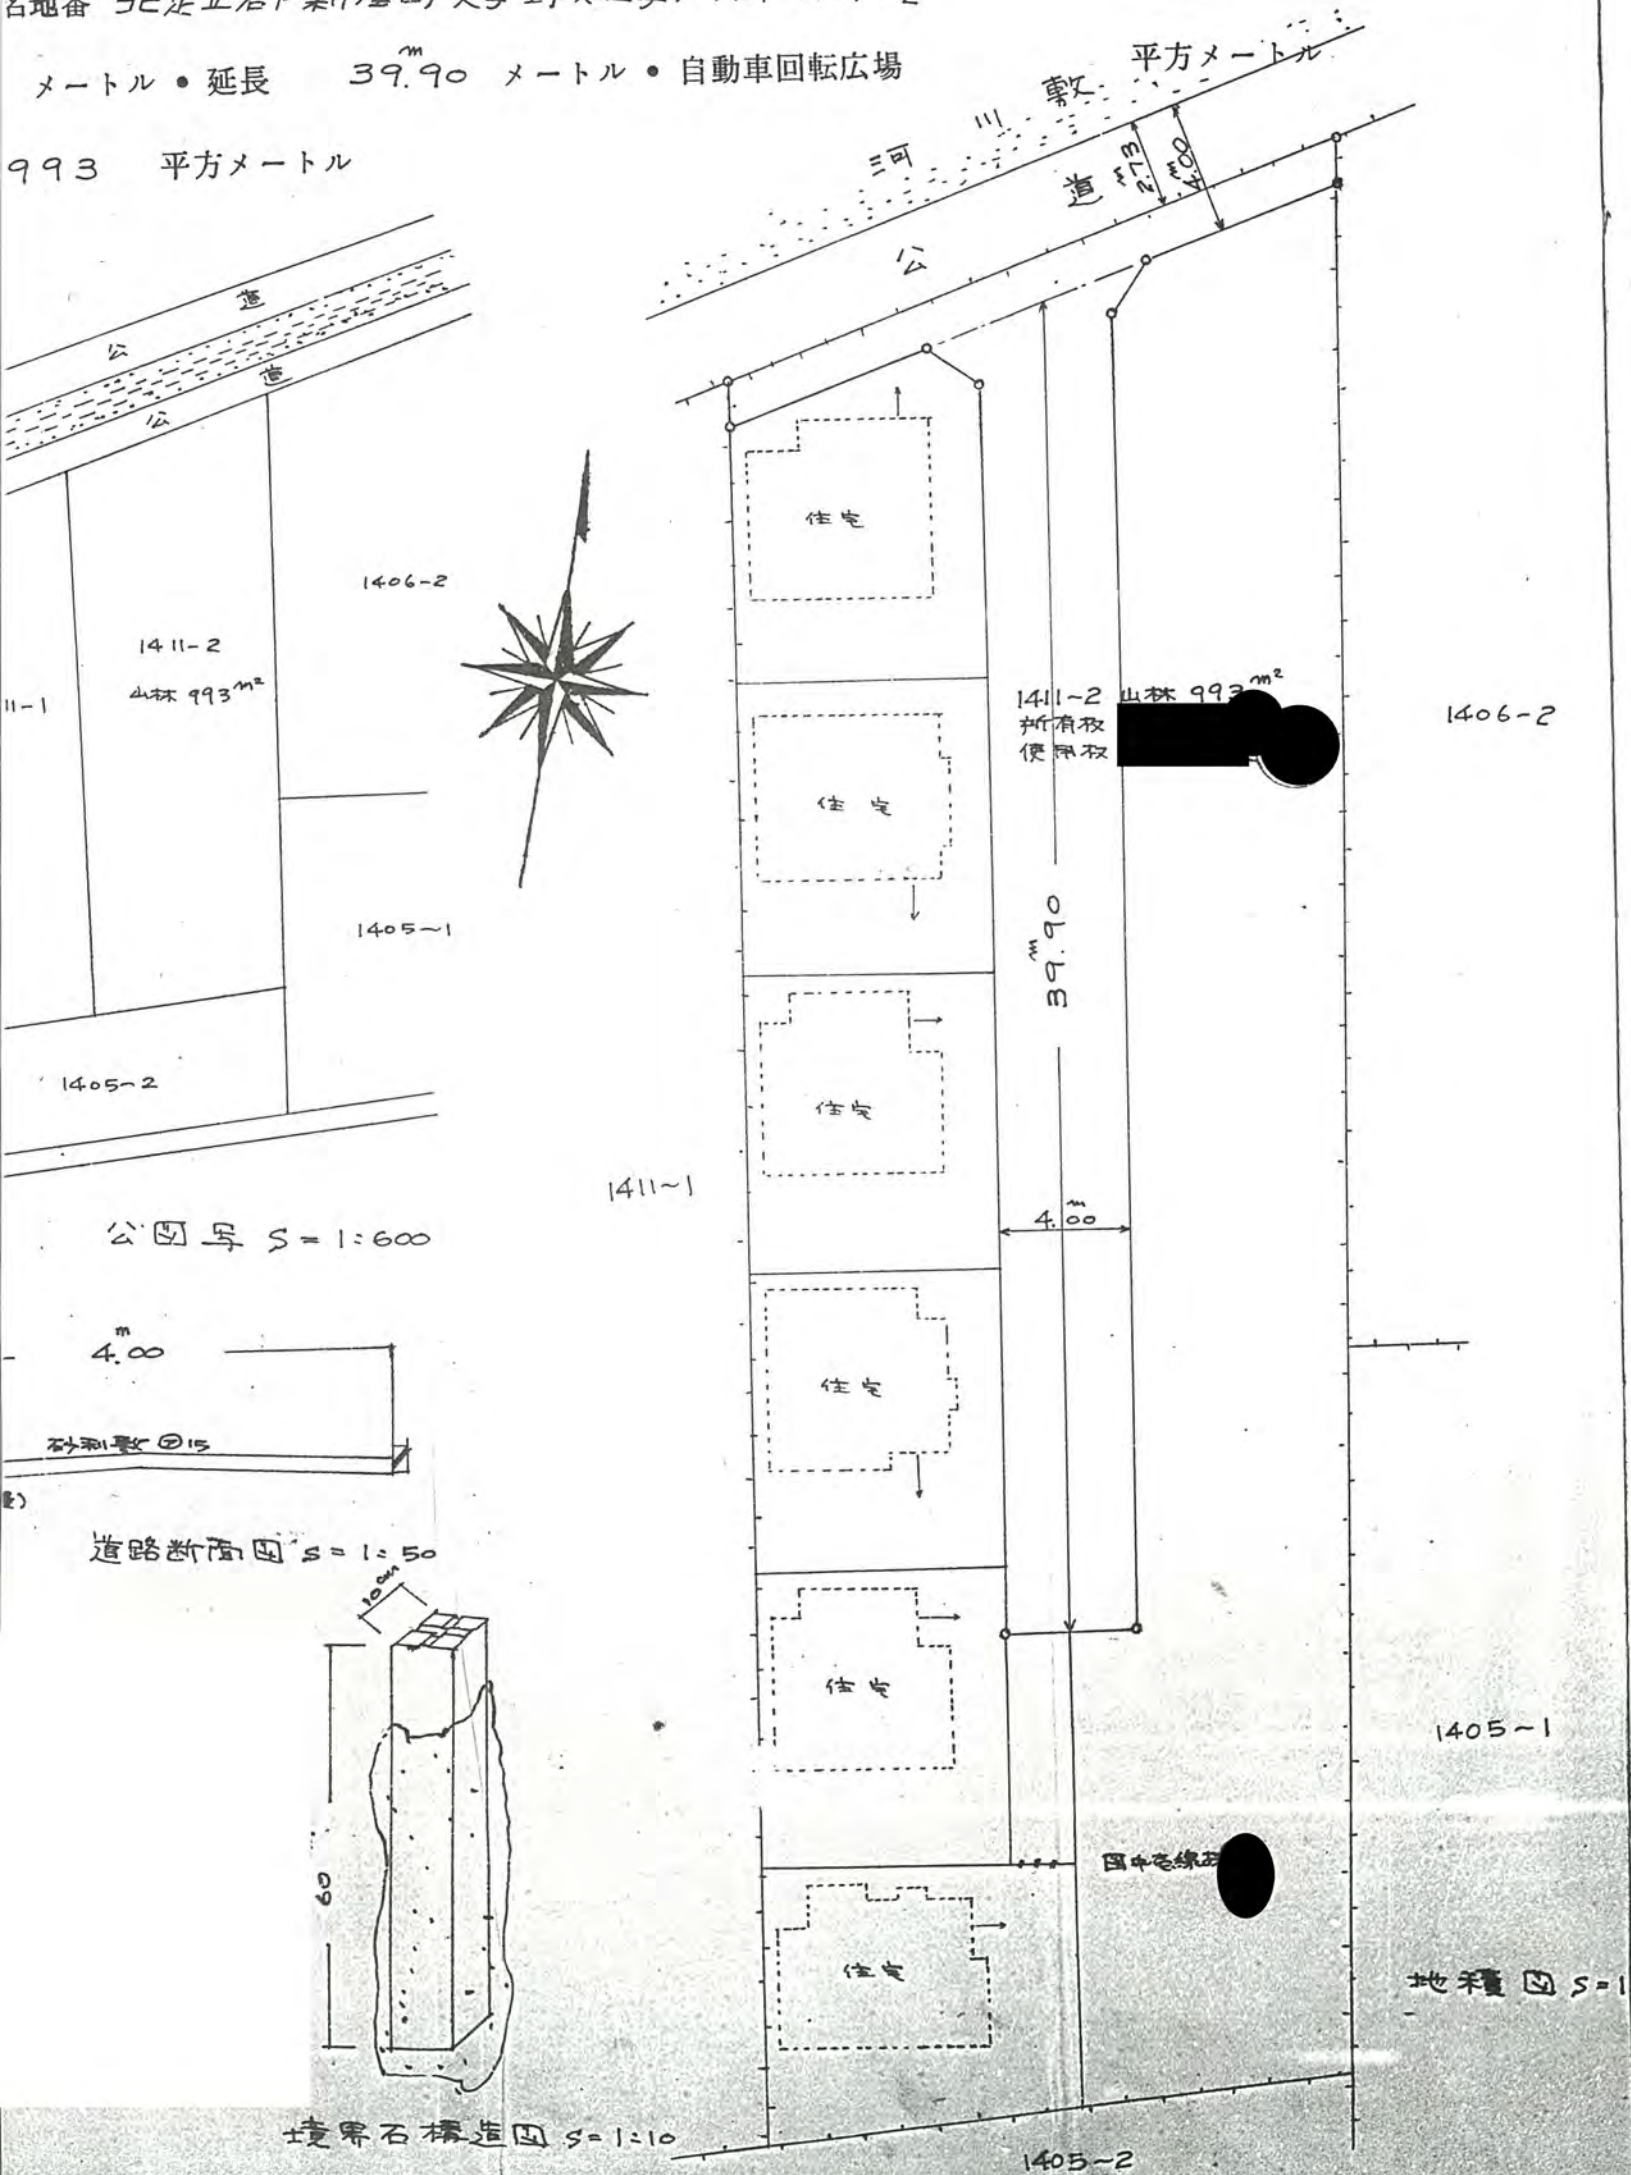

指 定 申 請 図

縮尺	地籍図	1/200
	付近見取図	✓
尺	構造図	1/10 1/50
	公図写	1/600

名地番 北足立郡ア奈所座町大字野火止字戸前 1411-2

メートル・延長 39.90^m メートル・自動車回転広場

993 平方メートル

43年5月6日第270号
幅員4.0m延長39.9m