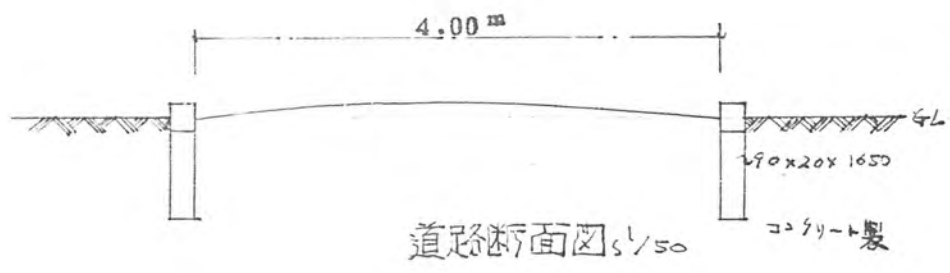

付近見取図

43年 5月29日 第326号
幅員 4.0m 延長 36.9m