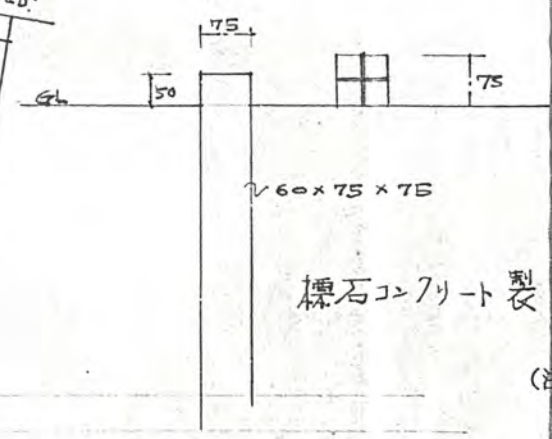

付近見取図

43年 5月29日 第326号
幅員 4.0m 延長 36.9m