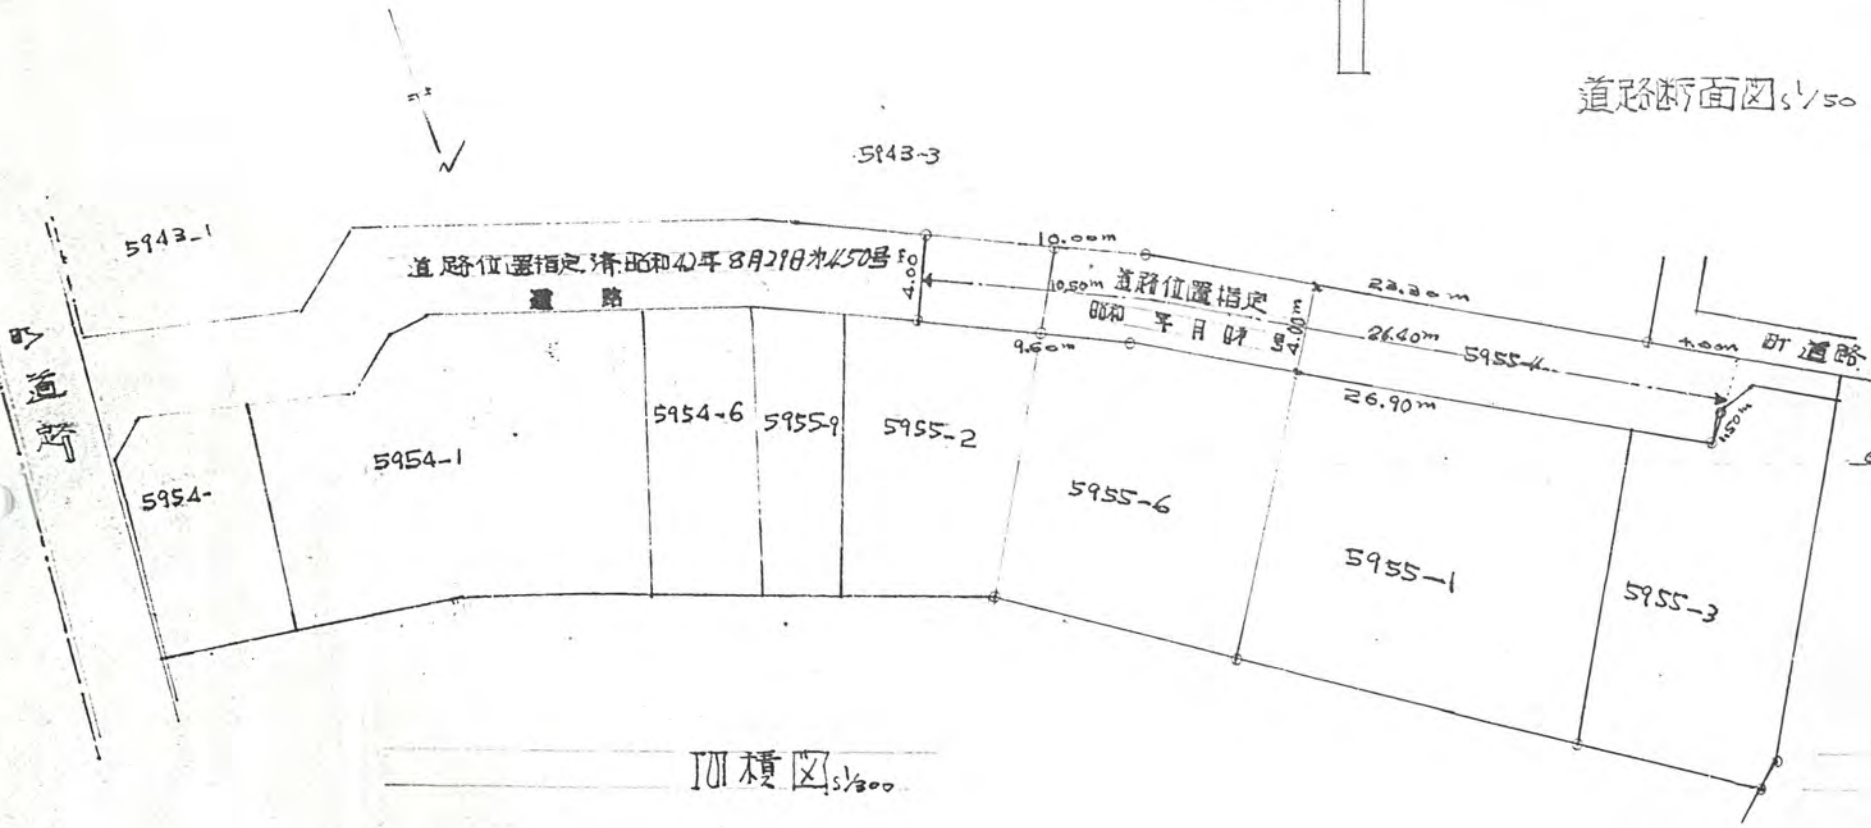

付近見取図

43年 5月29日 第326号
幅員 4.0m 延長 36.9m