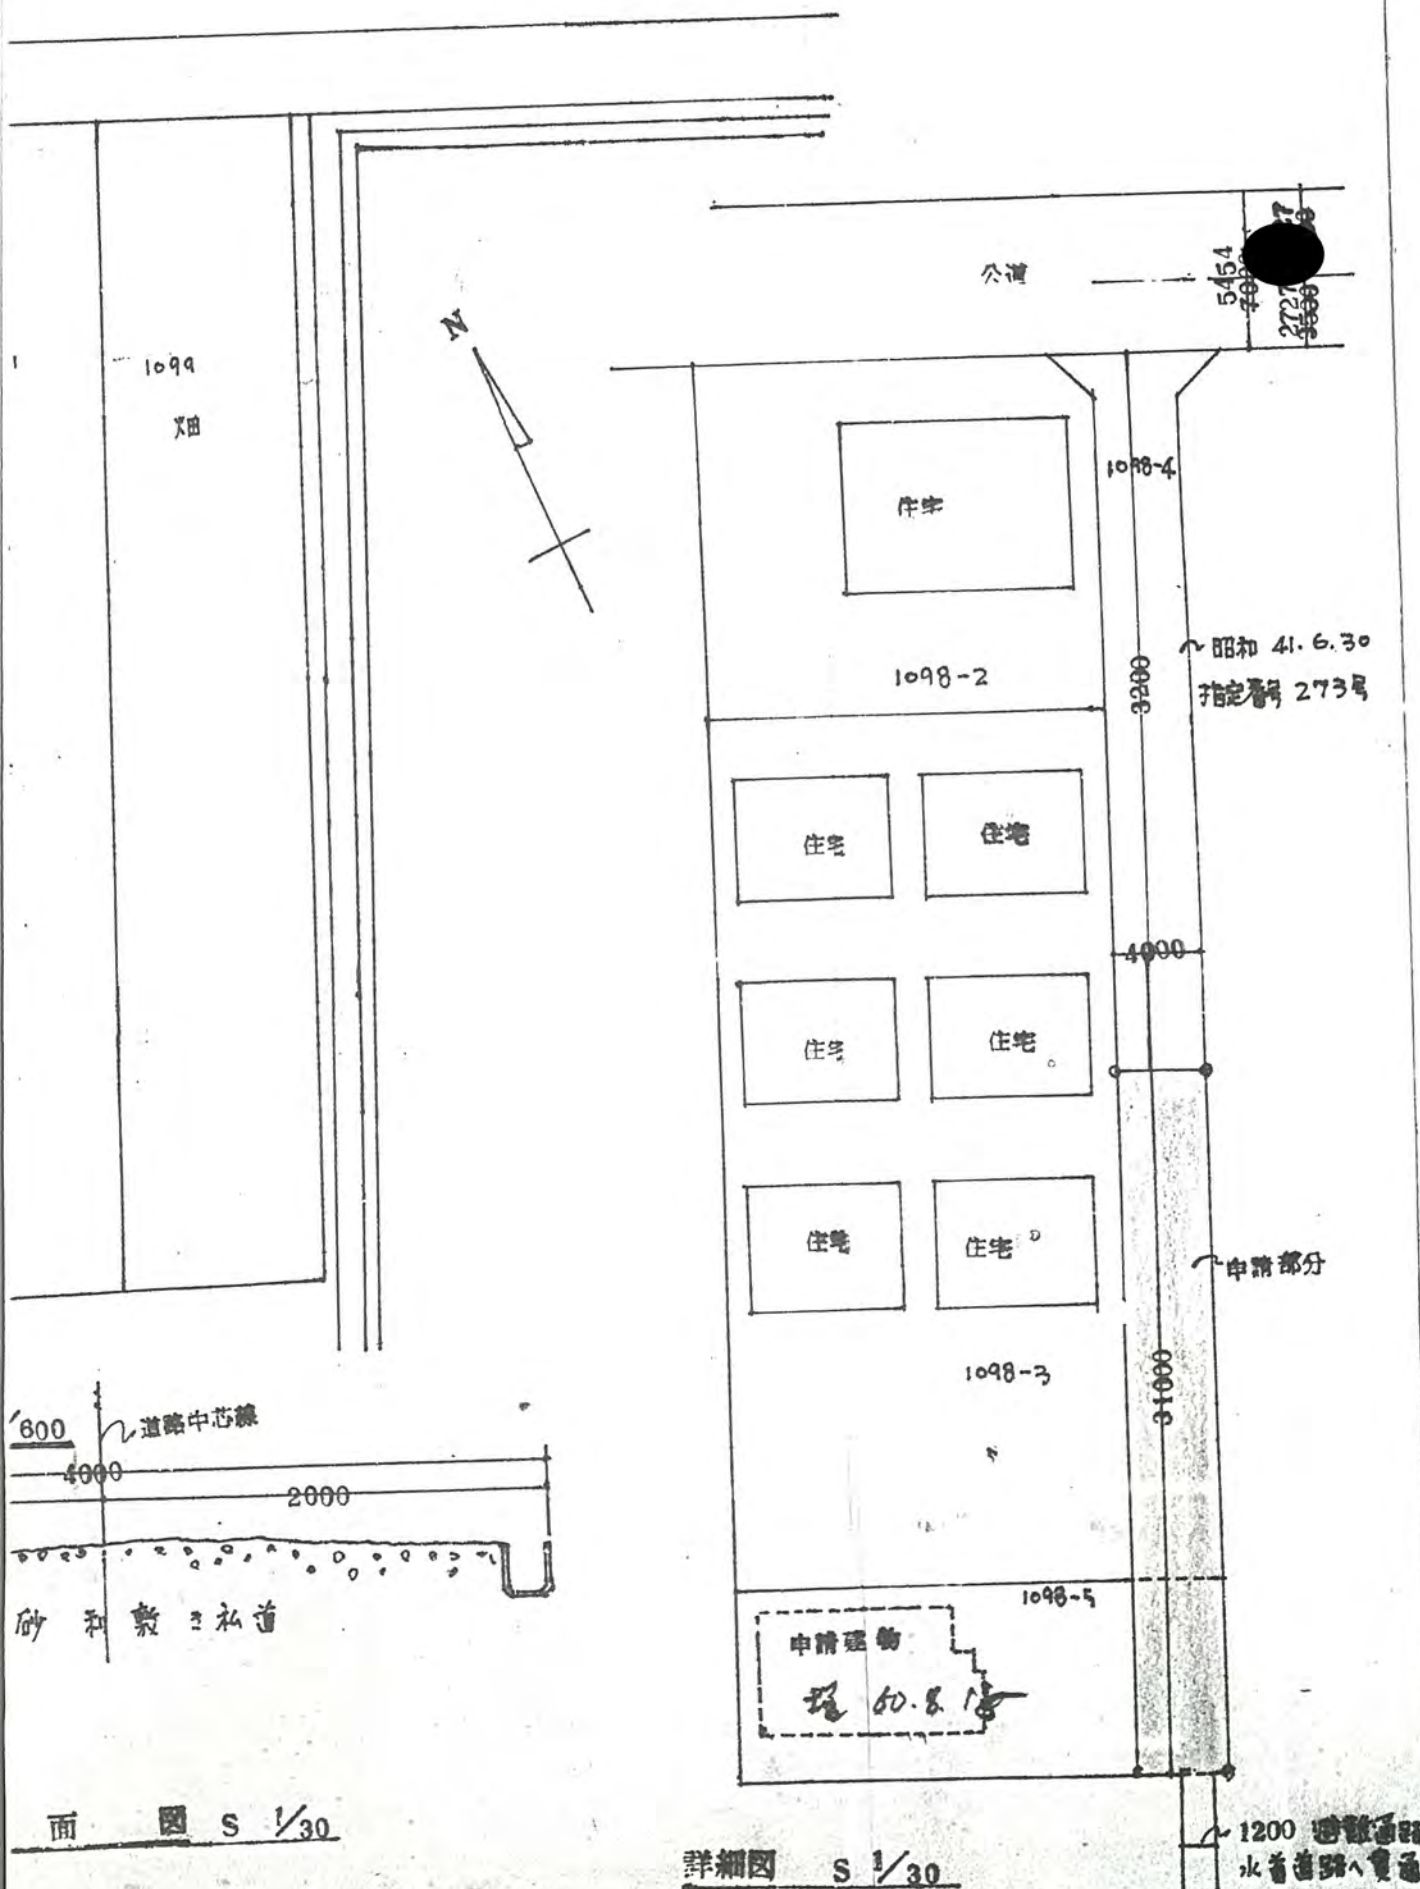

長 31,000メートル・自動車回転広場

メートル

43年9月2日第582号
 幅員4.0m延長31.0m