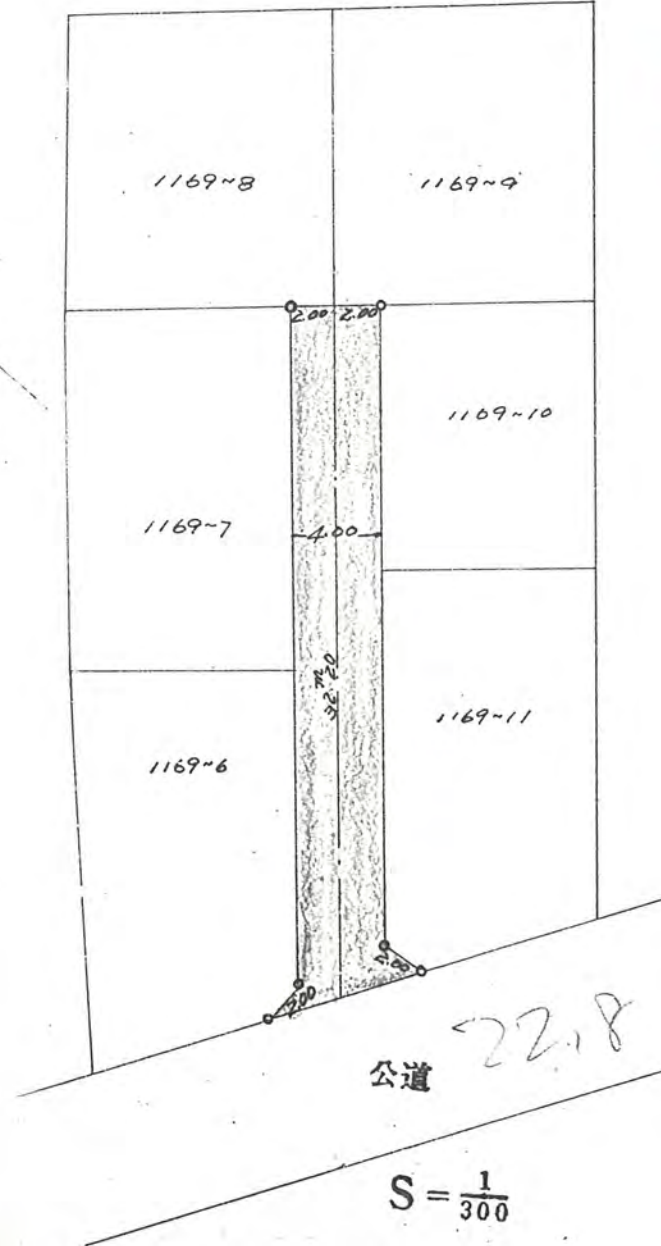

# 道路位置指定申請図

道路となる土地の地名地番 北足立郡新座町大字野火字陣屋 1169~1

縮尺	6.00
付近見取図	$S = \frac{1}{300}$
構造図	
尺	

平方メートル

幅員 4.00 メートル・延長 32.20 メートル・自動車回転広場

利用宅地総面積

平方メートル

43年11月21日第76号  
幅員4.0m 延長32.2m