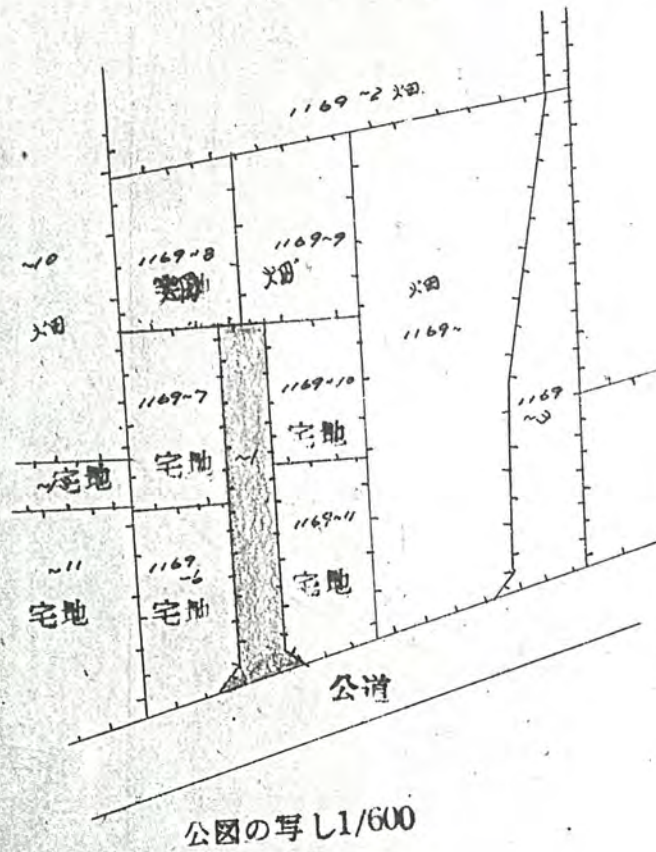

# 道路位置指定申請図

道路となる土地の地名地番 北足立郡新座町大字野火字陣屋 1169~1

縮尺	6.00
付近見取図	$S = \frac{1}{300}$
構造図	
尺	

平方メートル

幅員 4.00 メートル・延長 32.20 メートル・自動車回転広場

利用宅地総面積

平方メートル

43年11月21日第76号  
幅員4.0m 延長32.2m