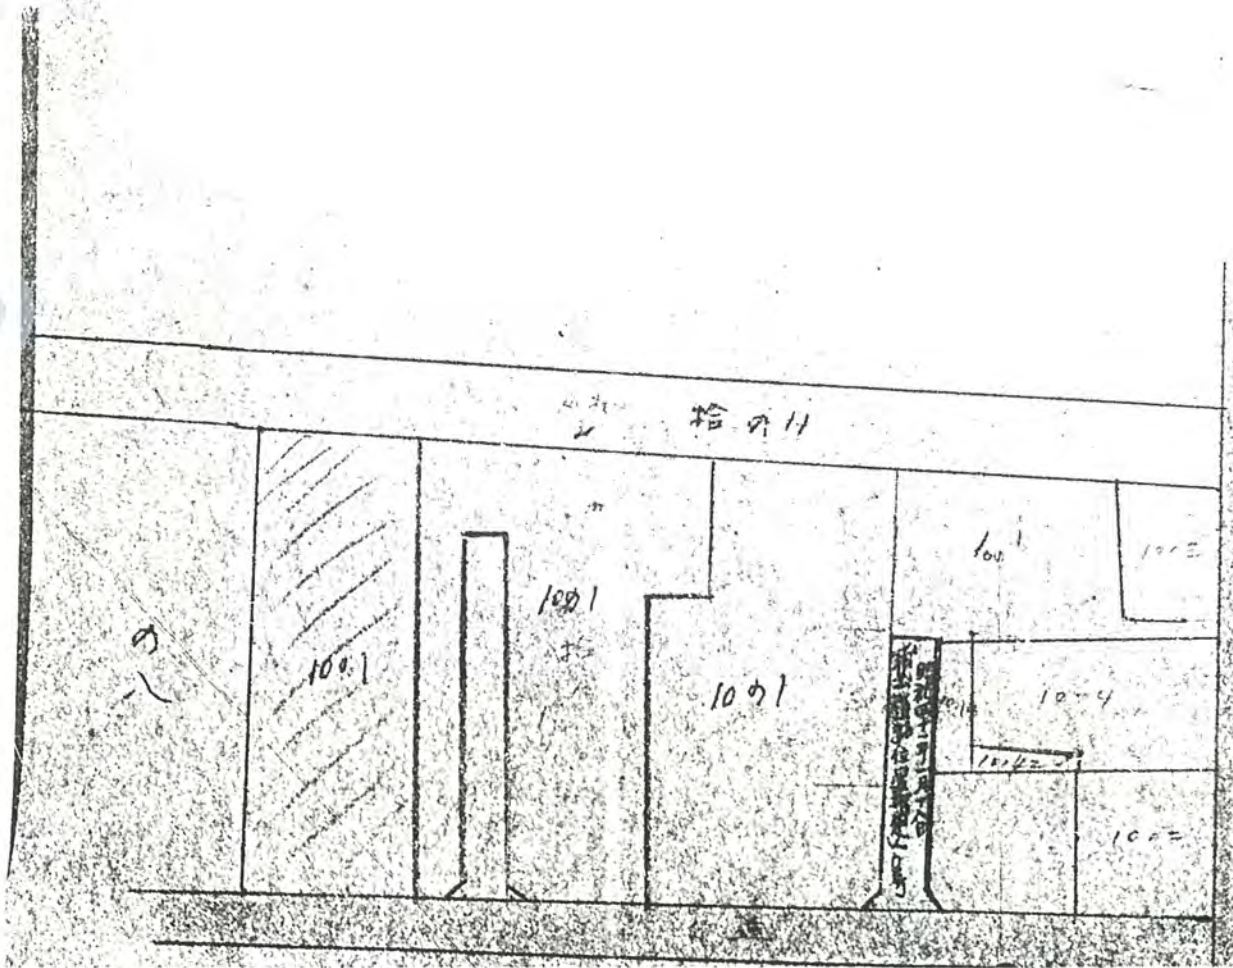

道路となる土地の地名地番 埼玉県北足立郡新庄町大字北里字新田10の1番地135平方メートル

幅員 4.0メートル・延長 33.0メートル・自動車回転広場

利用宅地総面積 873平方メートル

43年12月27日第865号
幅員4.0m 延長33.0m

地籍図 8. 1/300