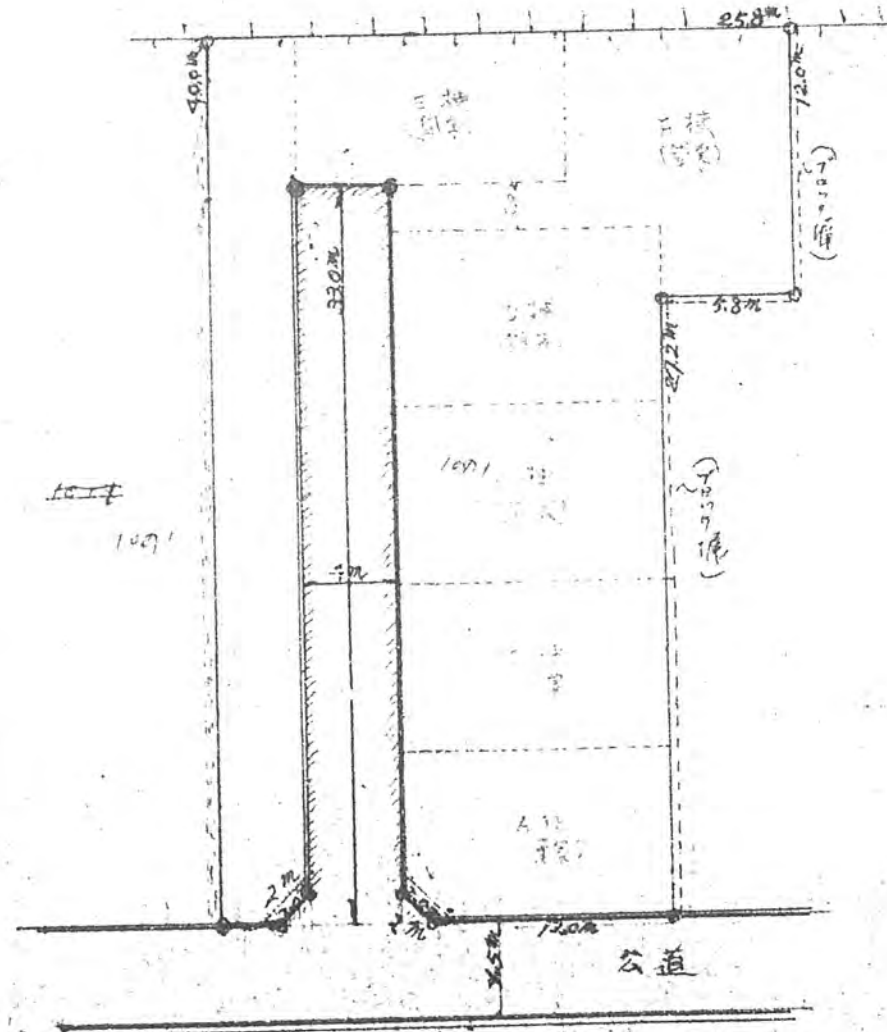

道路となる土地の地名地番 埼玉県北足立郡新庄町大字北里字新田10の1番地135平方メートル

幅員 4.0メートル・延長 33.0メートル・自動車回転広場

利用宅地総面積 873平方メートル

43年12月27日第865号
幅員4.0m 延長33.0m

地籍図 8. 1/300