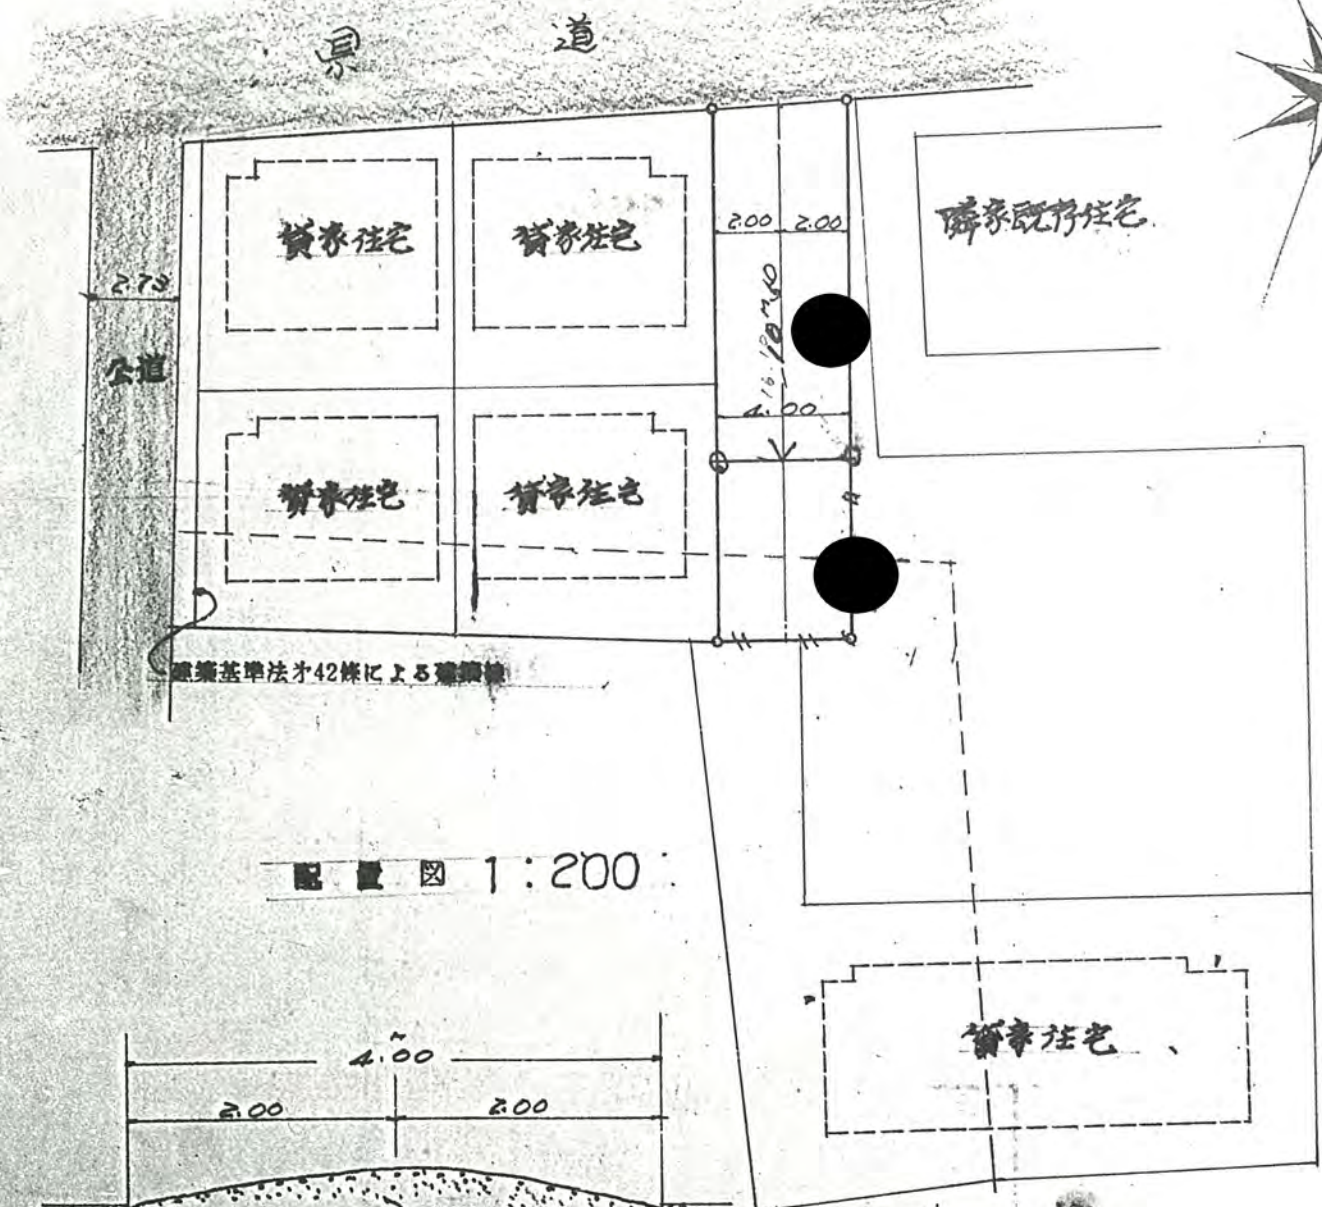

道路位置図

道路となる土地の地名地番 **光足郡新空町大字片小字池田** 3437-2
 幅員 **4.00** メートル・延長 **10.50** メートル・自動車回転広場

利用宅地総面積 **373** 平方メートル

44年4月15日第270号
 幅員4.0m 延長10.5m

1:200

公園の写し1/600

断面図 1:100