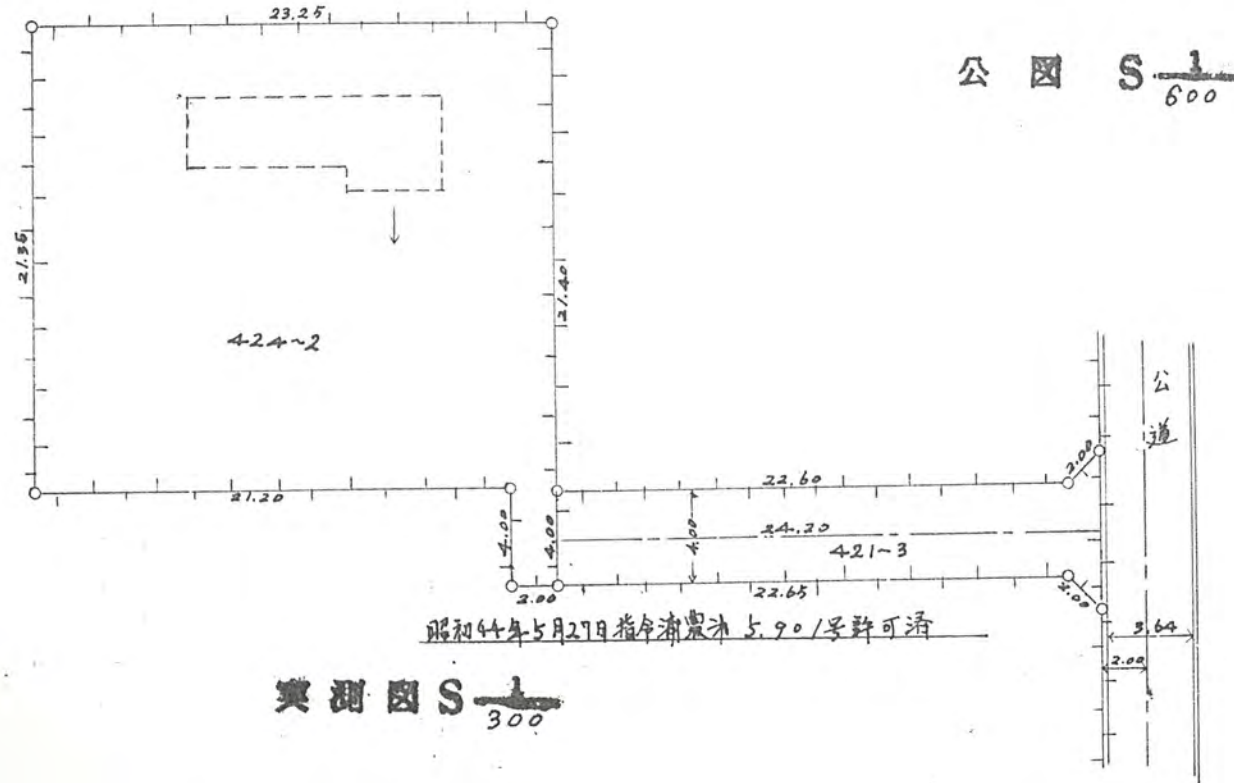

道路となる土地の地名地番 北足立郡新座町大字野火止字下北側421番地。3

幅員 4.00 メートル・延長 24.20 メートル・自動車回転広場

利用宅地総面積 $\frac{60?}{2}$ 平方メートル

平方メートル

44年6月23日第447号
幅員4.0m 延長24.2m