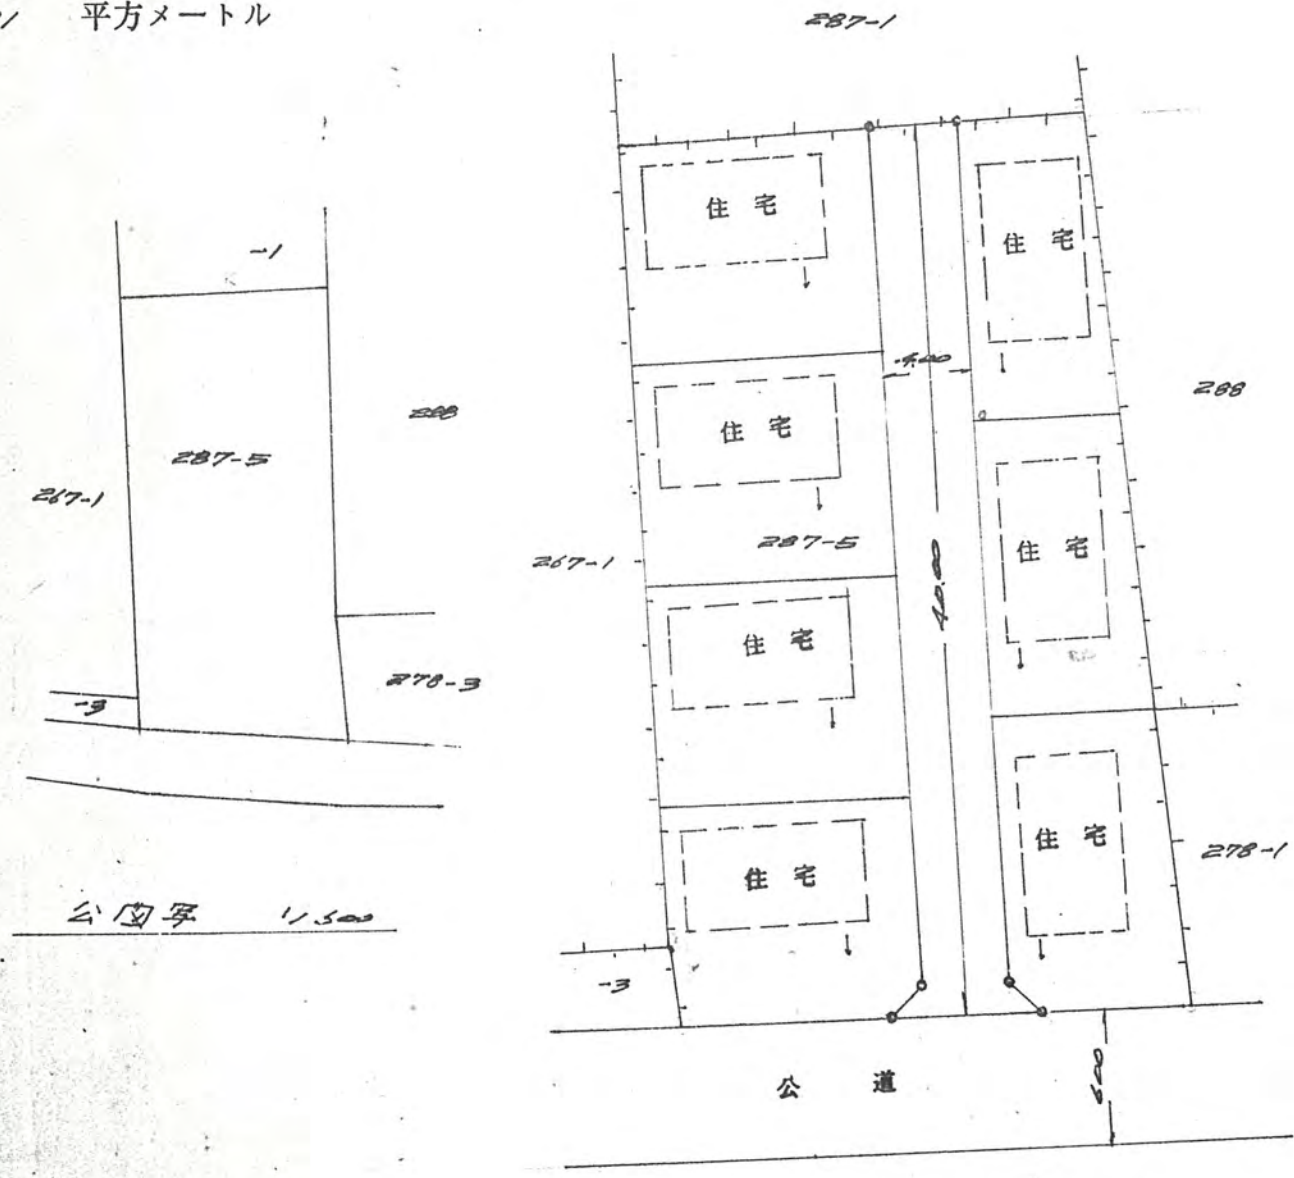

道路となる土地の地名地番 北尾立郡新座町大字菅沢字庚申裏 287-5

平方メートル

幅員 4.00 メートル・延長 40.00 メートル・自動車回転広場

利用宅地総面積 868.21 平方メートル

公図写 1/300

地籍図 1/300

44年7月28日第546号
幅員4.0m 延長40.0m