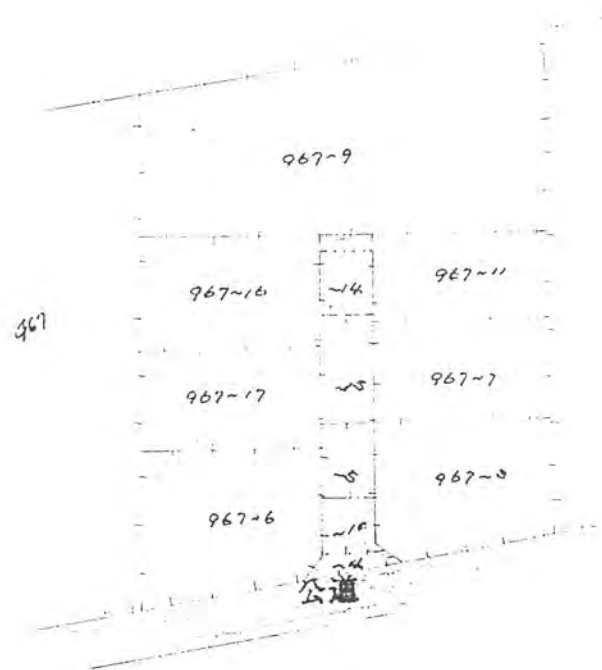

道路位置図

道路となる土地の地名地番 **北足立郡新埜町大字野火と孝西合** 967-4, ~5, ~10, ~14, ~15 平方メートル

幅員 4.50 メートル・延長 30.80 メートル・自動車回転広場

利用宅地総面積 285 平方メートル

42年9月21日第521号
幅員4.5m 延長40.0m

44 807
47年10月27日第...号
幅員4.5m 延長30.8m

変更後

公図の写し 1:600

配置図 S = 1/300