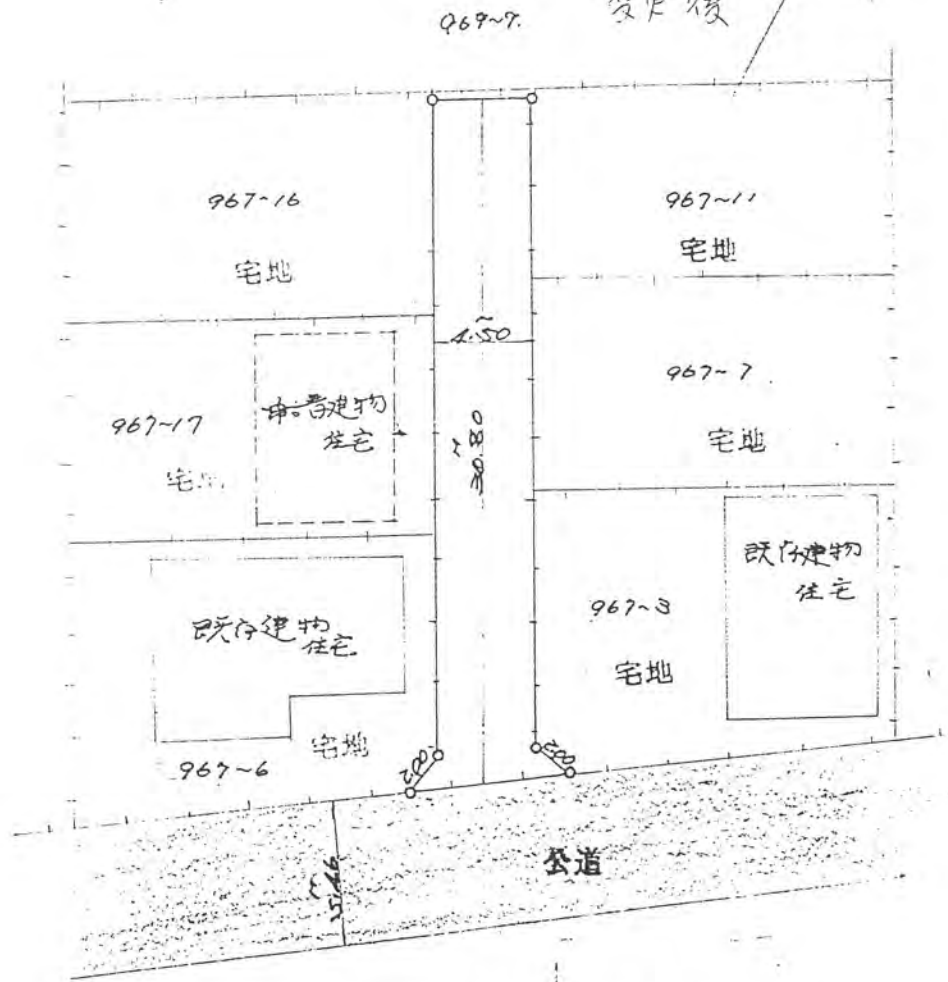

道路位置図

道路となる土地の地名地番 **北足立郡新埜町大字野火と孝西合** 967-4, ~5, ~10, ~14, ~15 平方メートル

幅員 4.50 メートル・延長 30.80 メートル・自動車回転広場

利用宅地総面積 285 平方メートル

42年9月21日第521号
幅員4.5m 延長40.0m

44 807
47年10月27日第...号
幅員4.5m 延長30.8m

変更後

公図の写し 1:600

配置図 S = 1/300