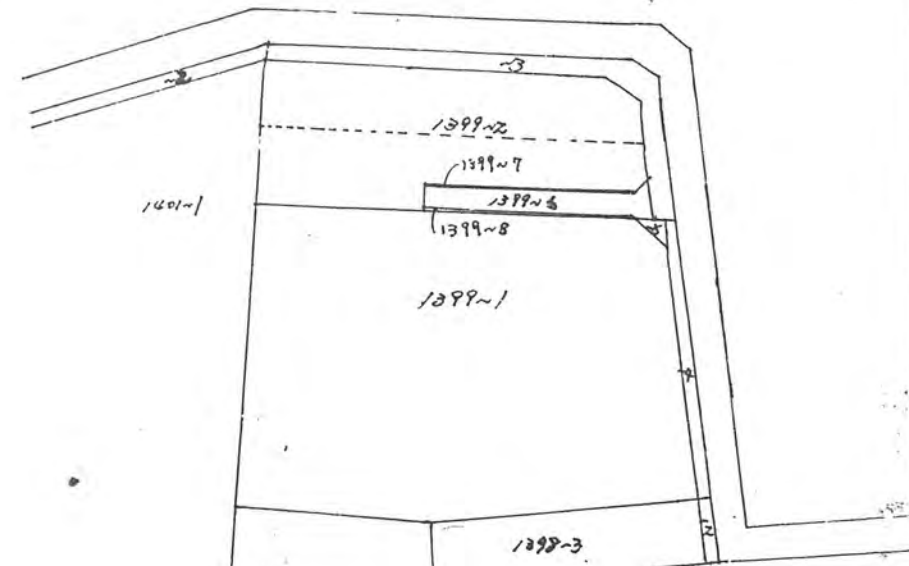

45.6/11.720

道路位置指定申請図

付近見取図	
構造図	
尺	

道路となる土地の地名地番 埼玉県北足呂郡新庄町大字野上字門前 1399番5.6
1399番7

平方メートル

幅員 4.00メートル・延長 28.75メートル・自動車回転広場

利用宅地総面積 533.12平方メートル

45年6月11日第320号
幅員4.0m 延長28.75m

公図写 5/600

標石

標石

道路位置指定