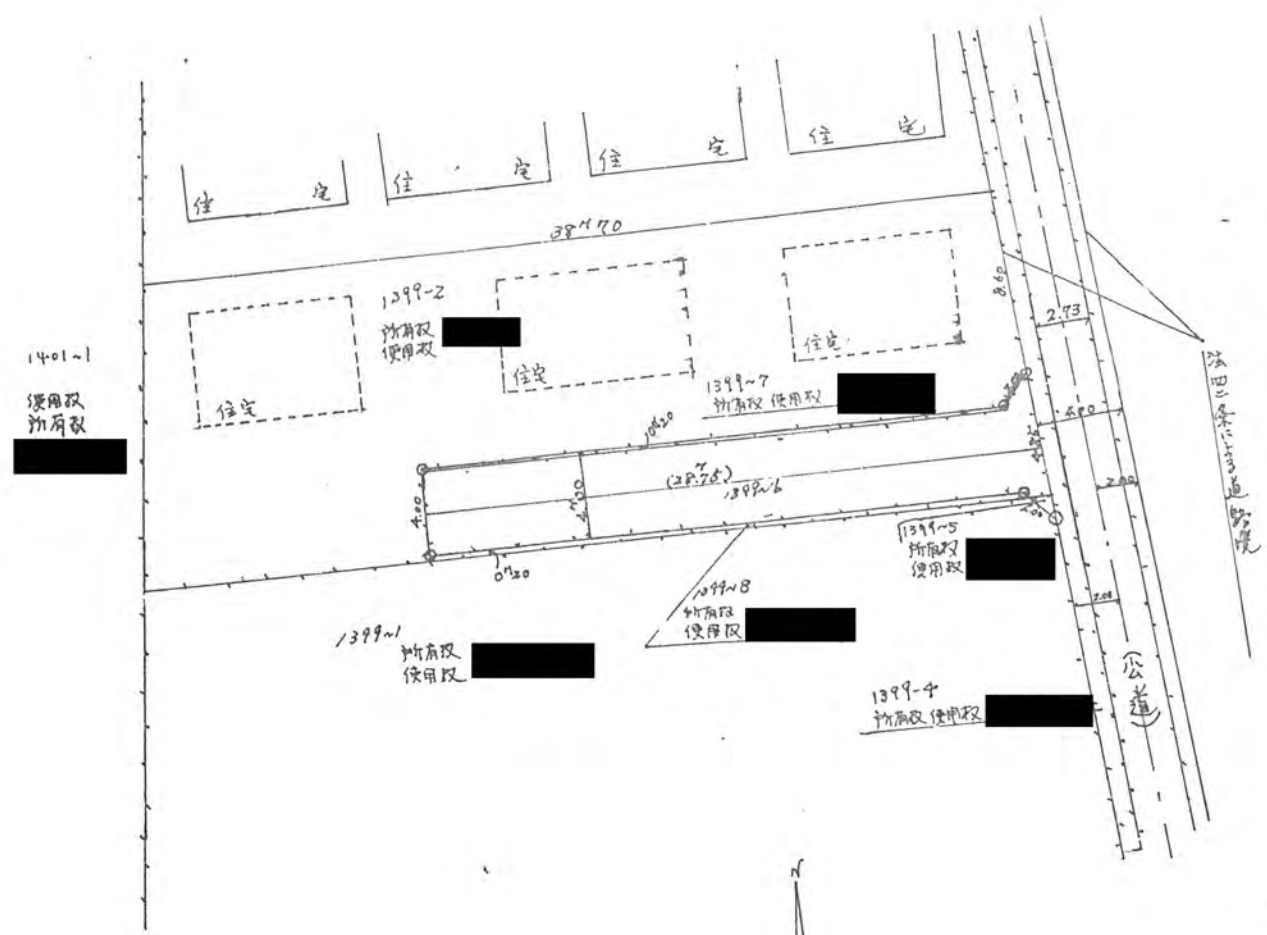

# 道路位置指定申請図

付近見取図	
構造図	
尺	

道路となる土地の地名地番 埼玉県北足呂郡新庄町大字野上字門前 1399番5.6  
1399番7

平方メートル

幅員 4.00メートル・延長 28.75メートル・自動車回転広場

利用宅地総面積 533.12平方メートル

45年6月11日第320号  
幅員4.0m 延長28.75m

公図写 5/600

標石

標石

道路位置指定