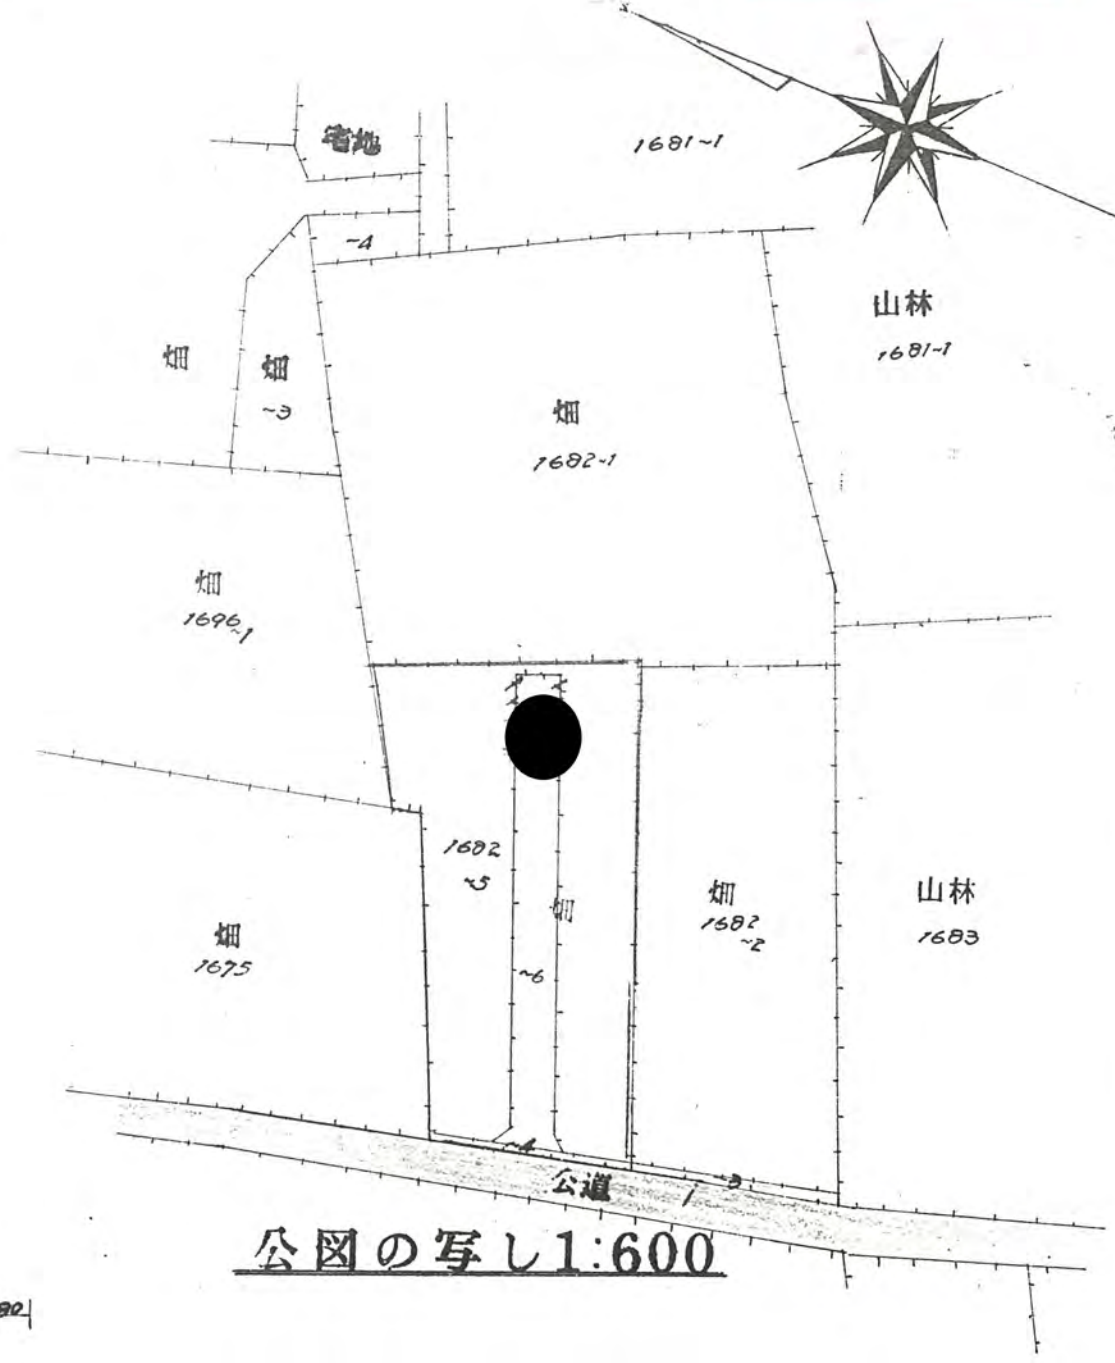

道路となる土地の地名地番 北足立郡新空町大字片ノ字北条 1682-6 176 平方メートル

幅員 4.00 メートル・延長 ~~43.50~~^{37.60} メートル・自動車回転広場

利用宅地総面積 990 平方メートル

45年8月7日第478号
幅員4.0m 延長37.6m

公図の写し1:600

配置図 S = 1/300