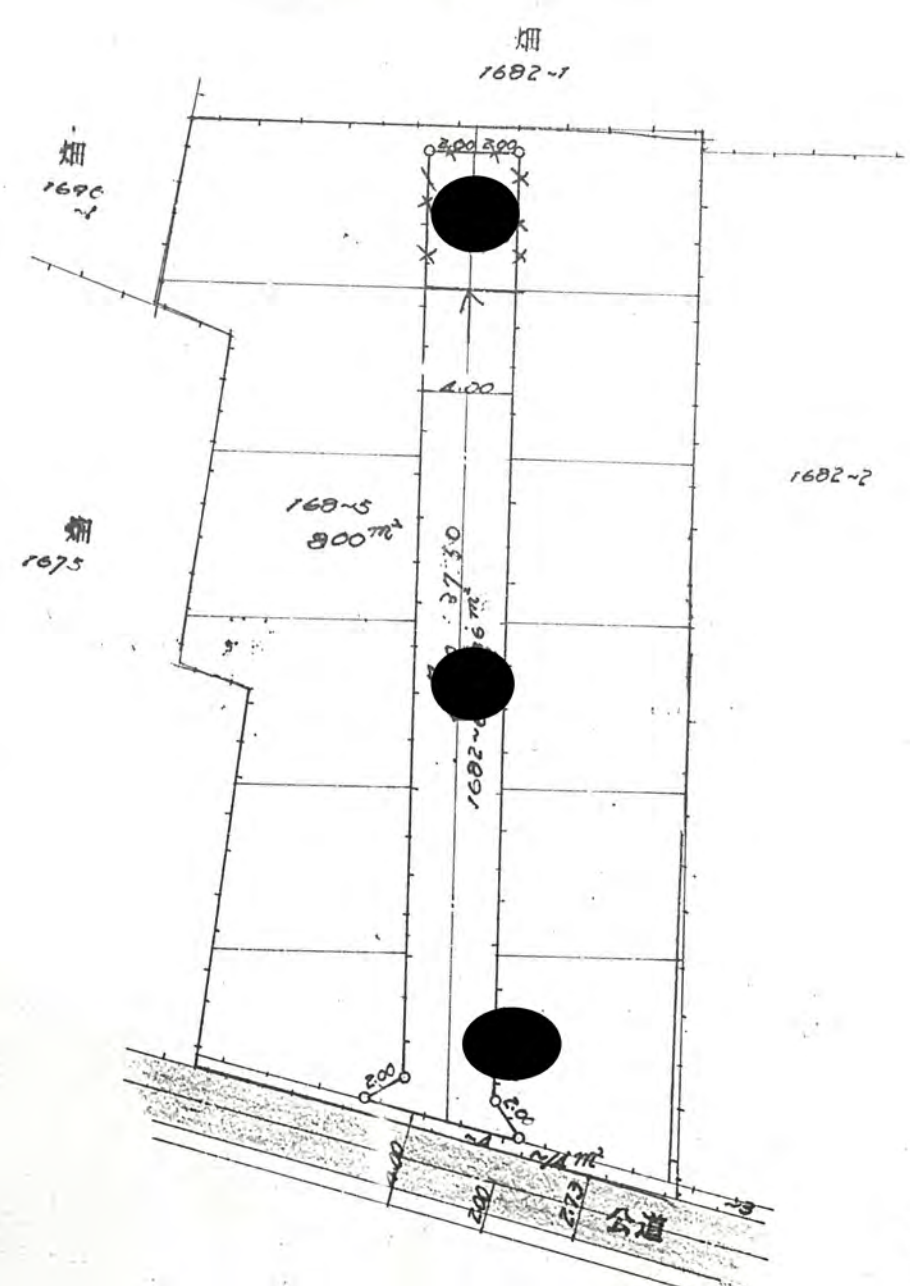

道路となる土地の地名地番 北足立郡新空町大字片ノ字北条 1682-6 176 平方メートル

幅員 4.00 メートル・延長 ~~43.50~~^{37.60} メートル・自動車回転広場

利用宅地総面積 990 平方メートル

45年8月7日第478号
幅員4.0m 延長37.6m

公図の写し1:600

配置図 S = 1/300