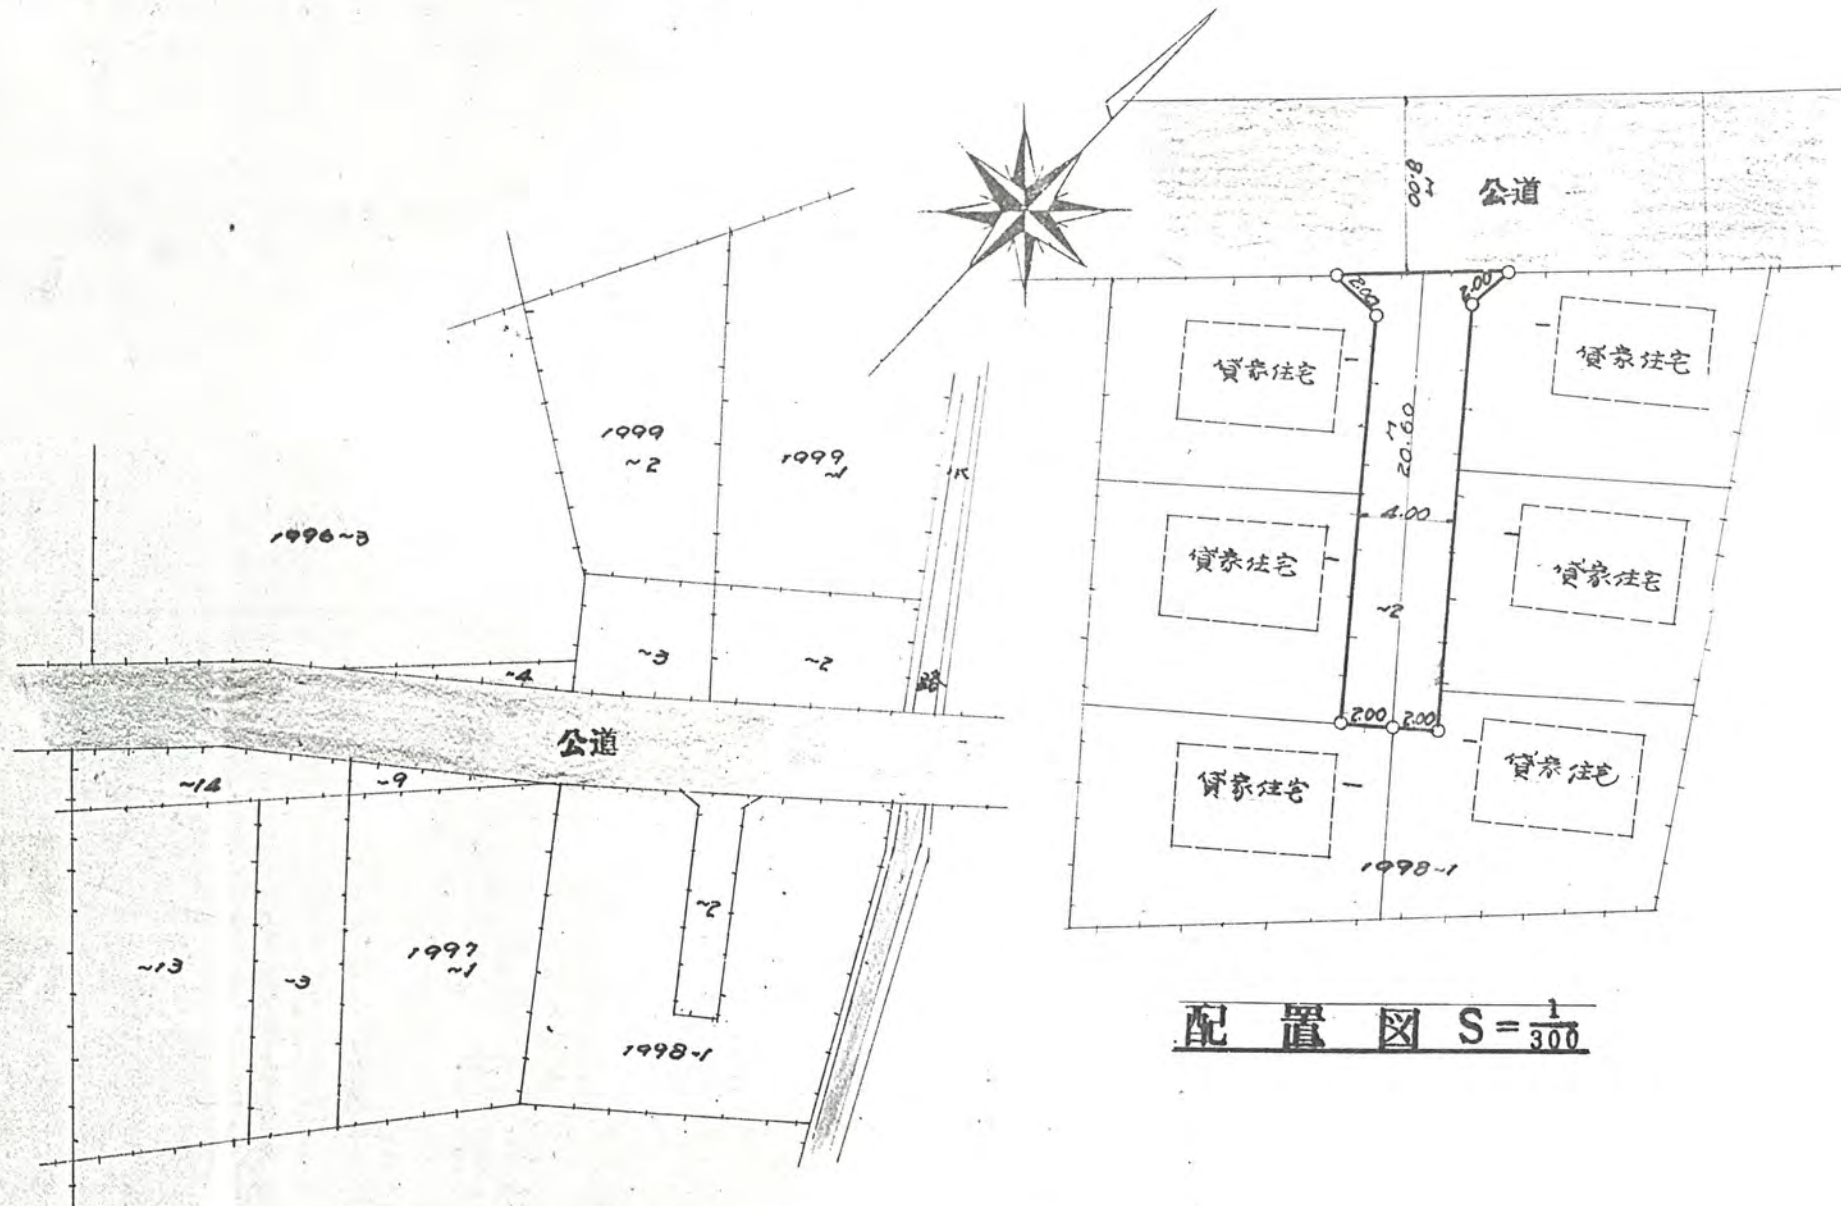

45、8/24、582 道路位置指定申請図

縮尺	地籍図	
	付近見取図	
	構造図	

道路となる土地の地名地番 北足立郡新空町大字野火中野 1998-2 81. 平方メートル

幅員 4.00 メートル・延長 20.60 メートル・自動車回転広場

利用宅地総面積 ~~778~~ 812 平方メートル

45年8月24日第582号
幅員4.0m 延長20.6m

配置図 S = 1/300

公図の写し 1:600