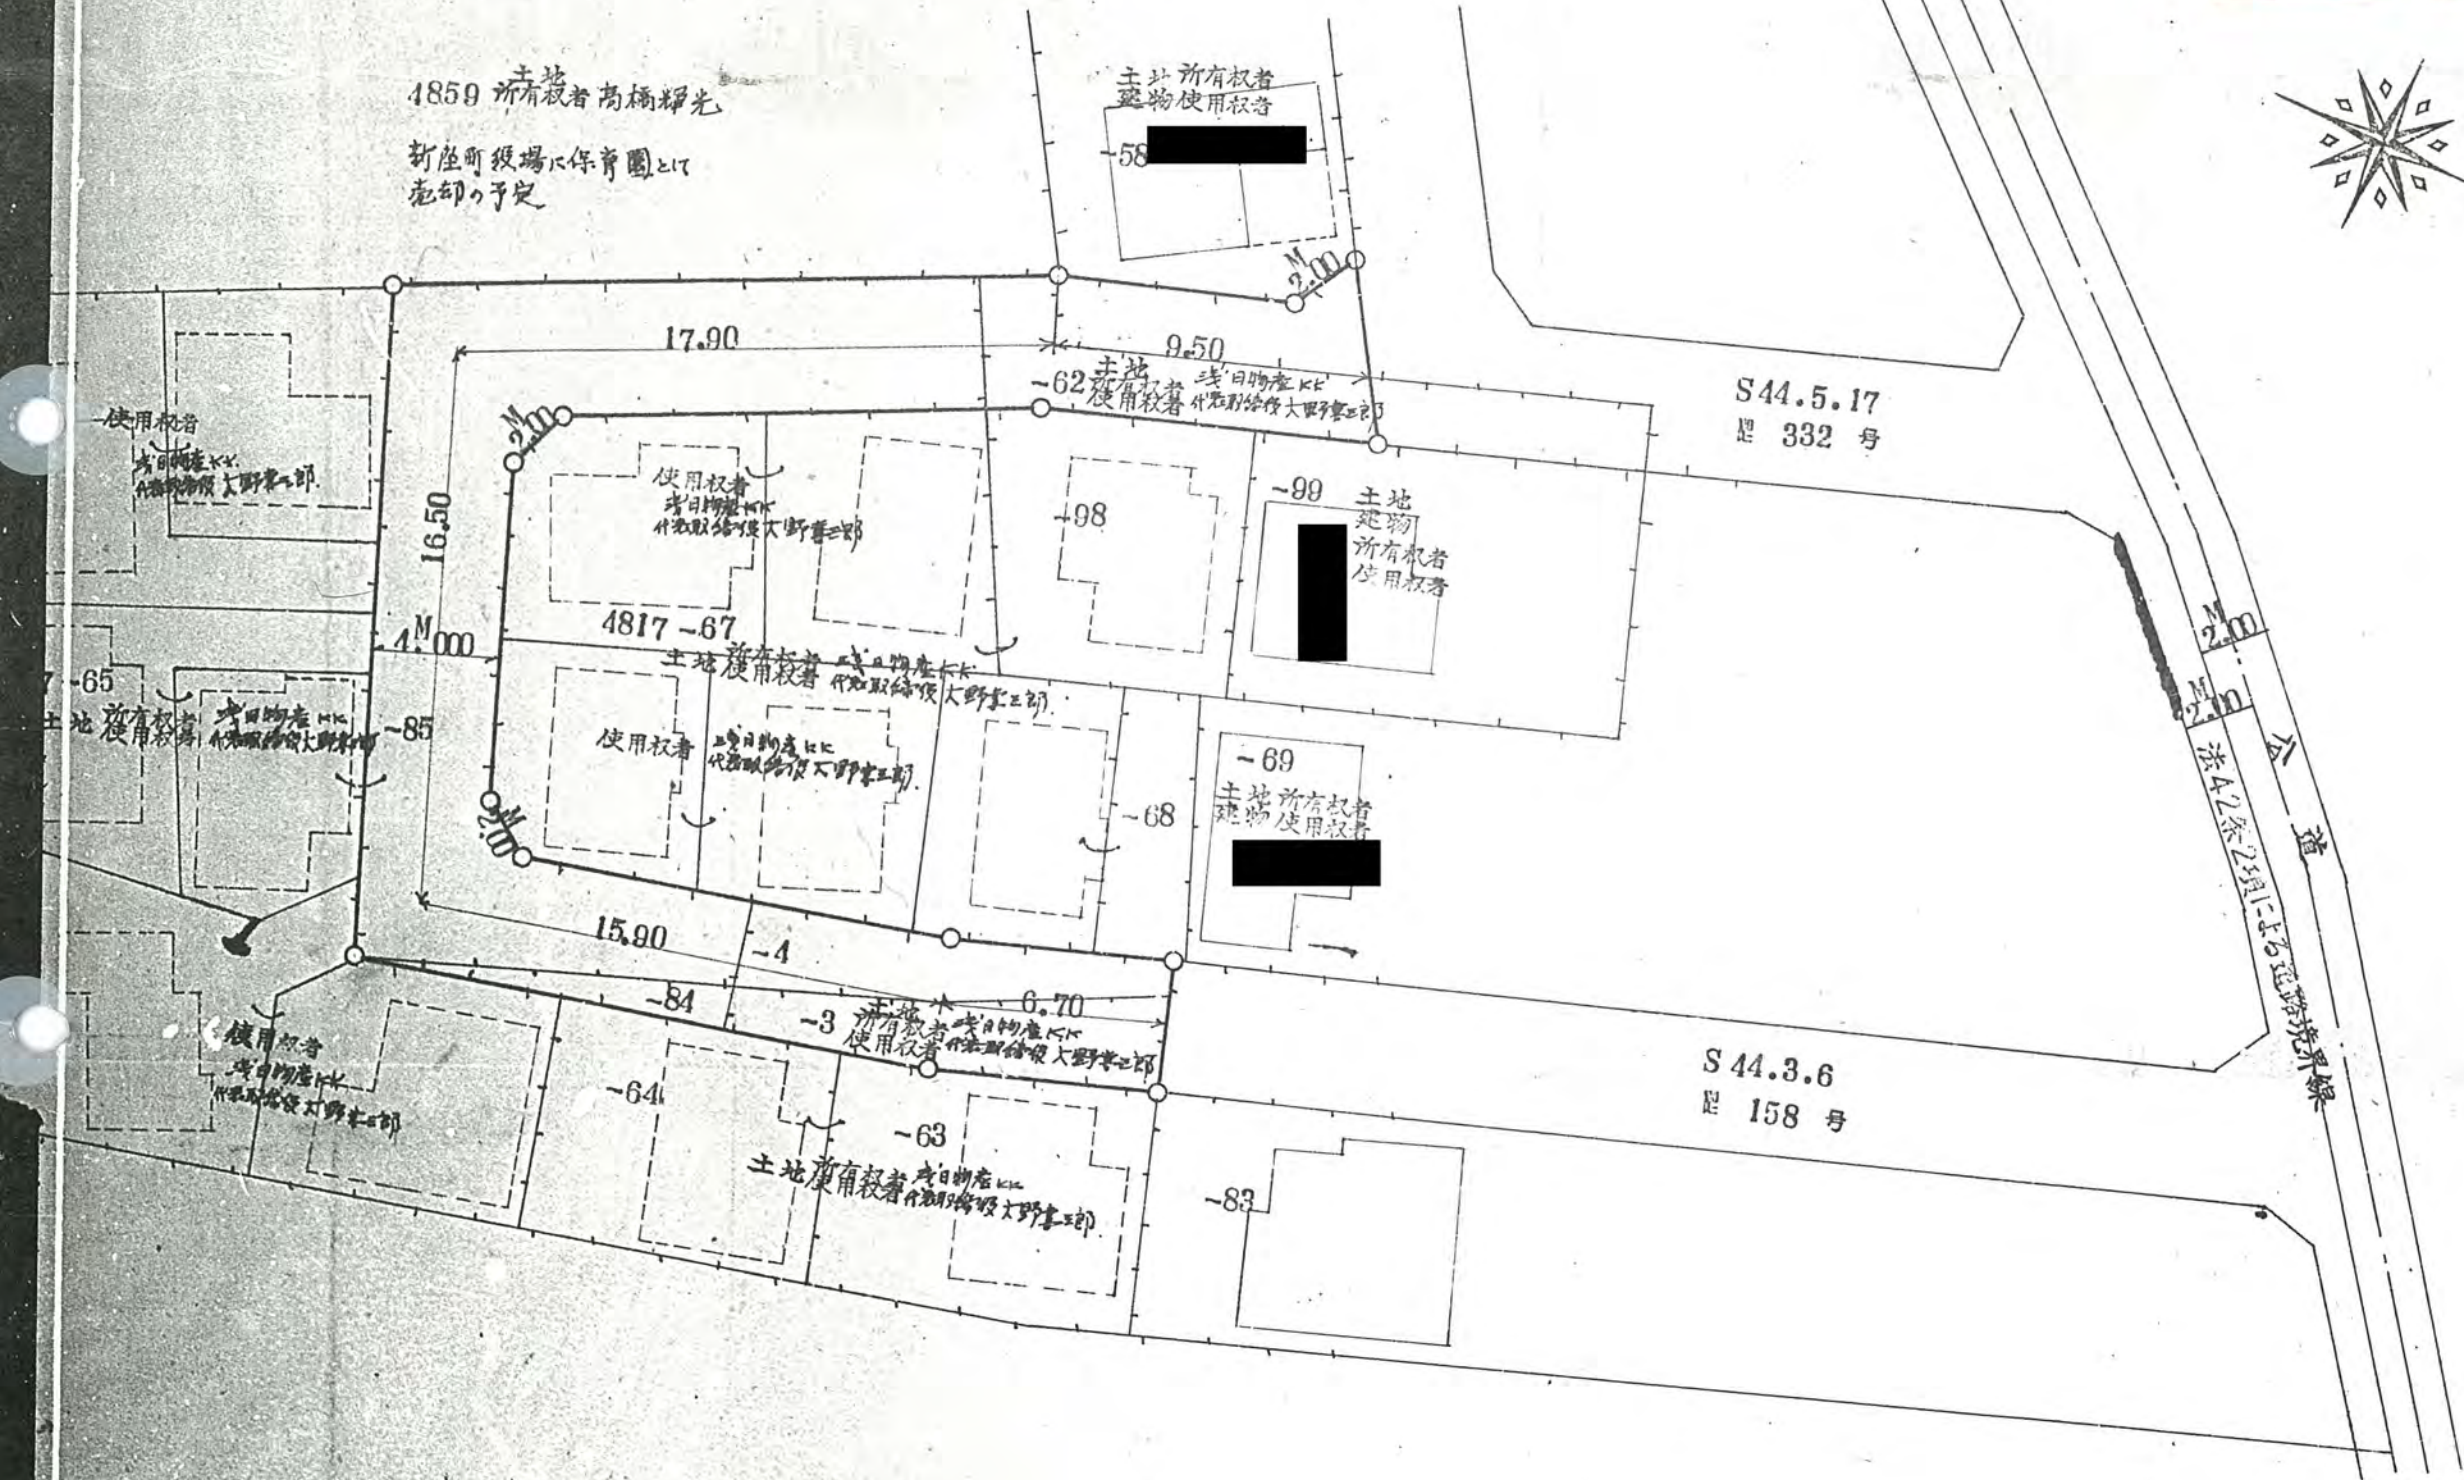

幅員 **4.00** メートル ・ 延長 **66.50** メートル ・ 自動車廻転広場

平方メートル

利用空地総面積 **991.76** m^2

45年12月26日第869号
幅員 4.0 m 延長 66.5 m

4859 土地所有者 高橋輝光

折座町役場に保育園として
売却の予定

土地所有者
建物使用者

58