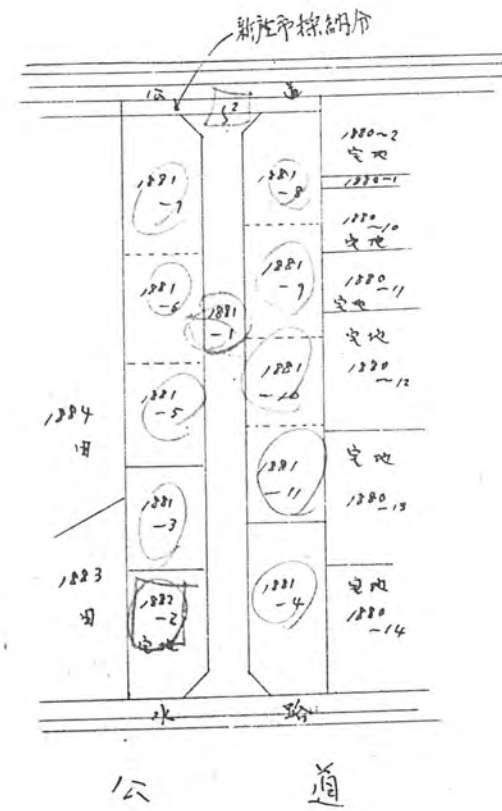

利用宅地總面積 656.40 平方メートル

227.99
984.39

966

47年12月8日第343号
幅員4.0m 延長53.05m

地籍圖 Scale/600

新角圖 Scale/400