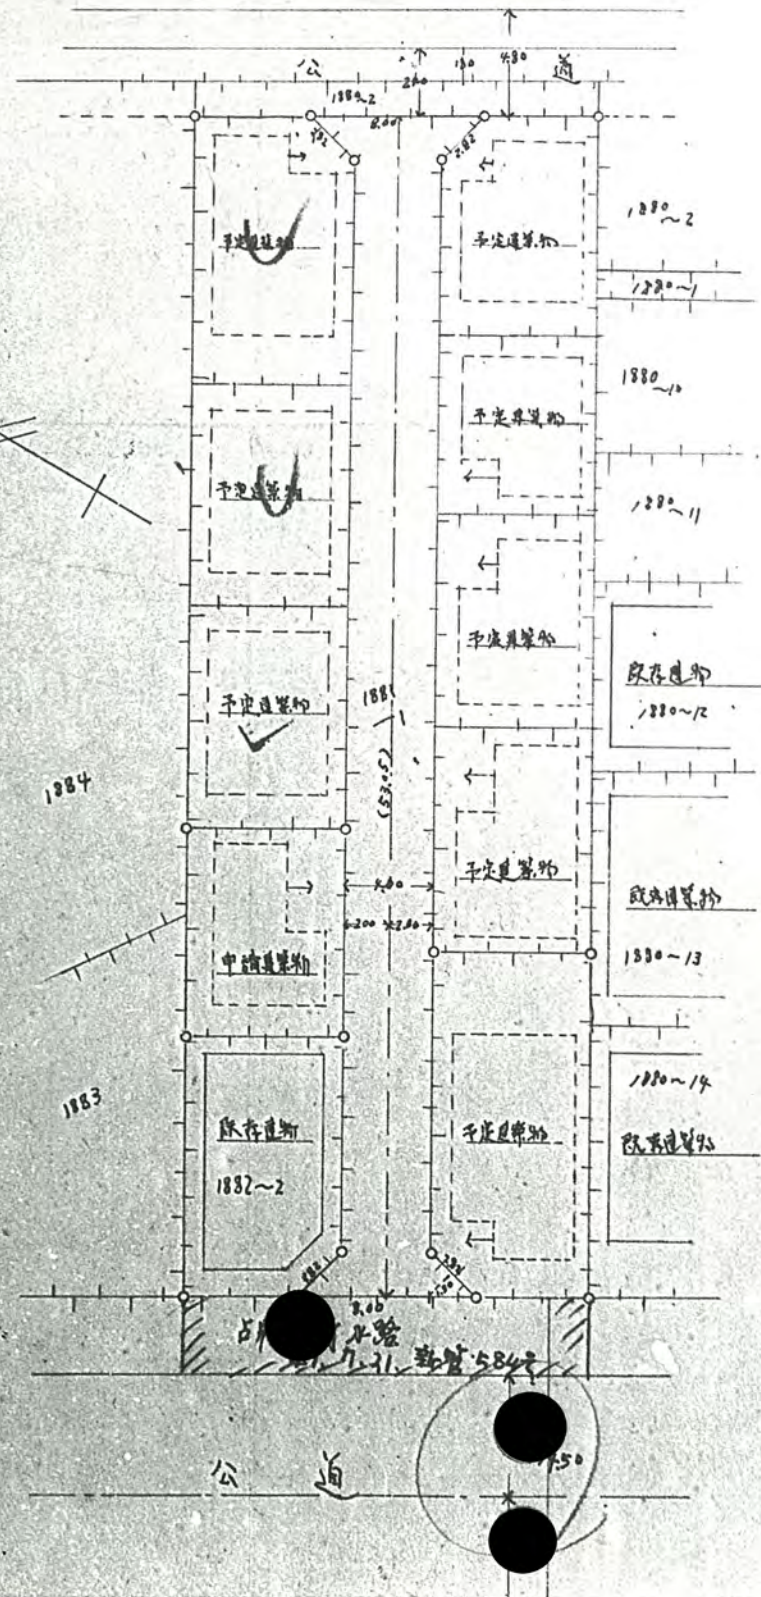

利用宅地總面積 656.40 平方メートル

227.99
984.39

966

47年12月8日第343号
幅員4.0m 延長53.05m

地籍圖 Scale/600

新角圖 Scale/400