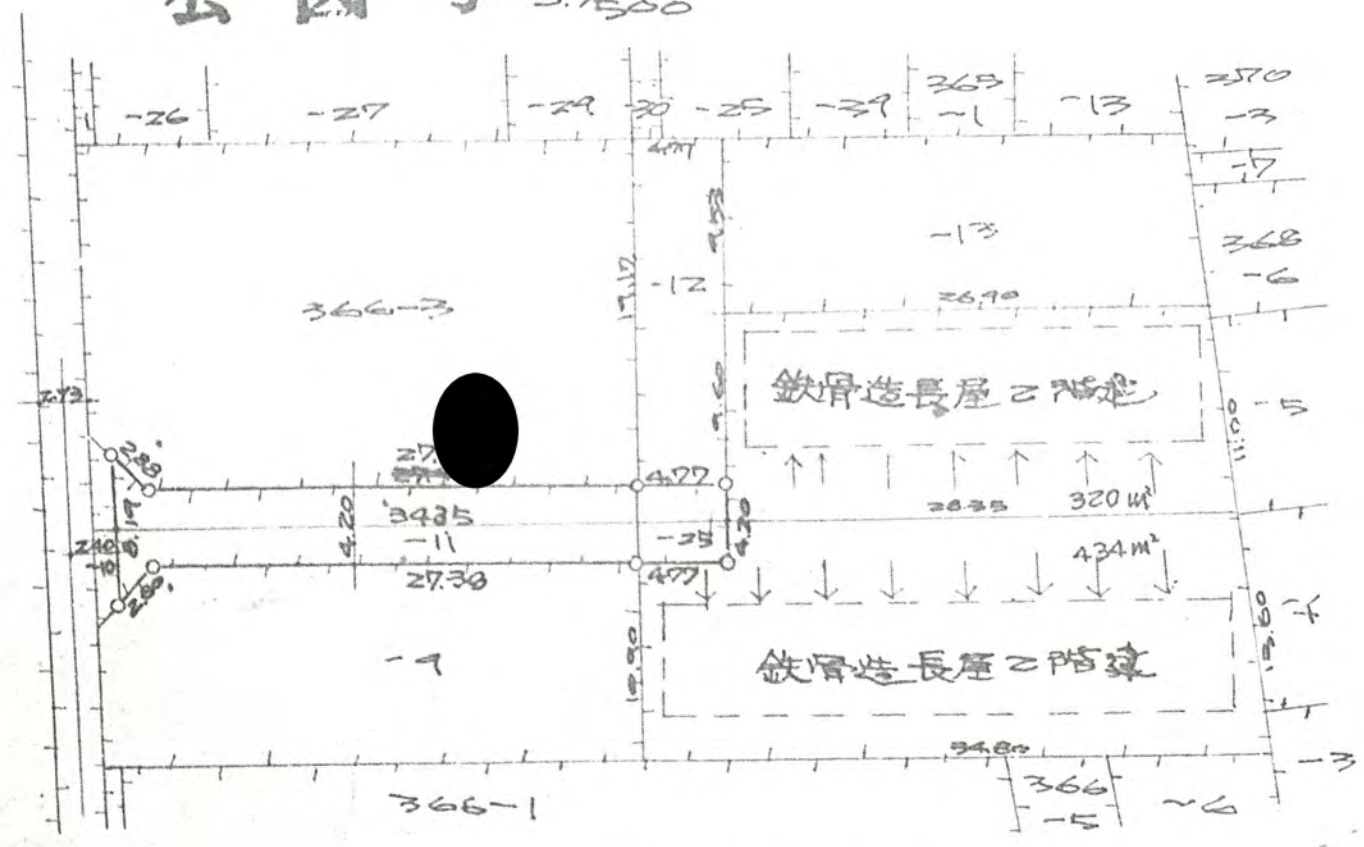

50年10月31日第159号
幅員4.2m 延長34.35m

公圖寫 1/500

地籍圖 1/500