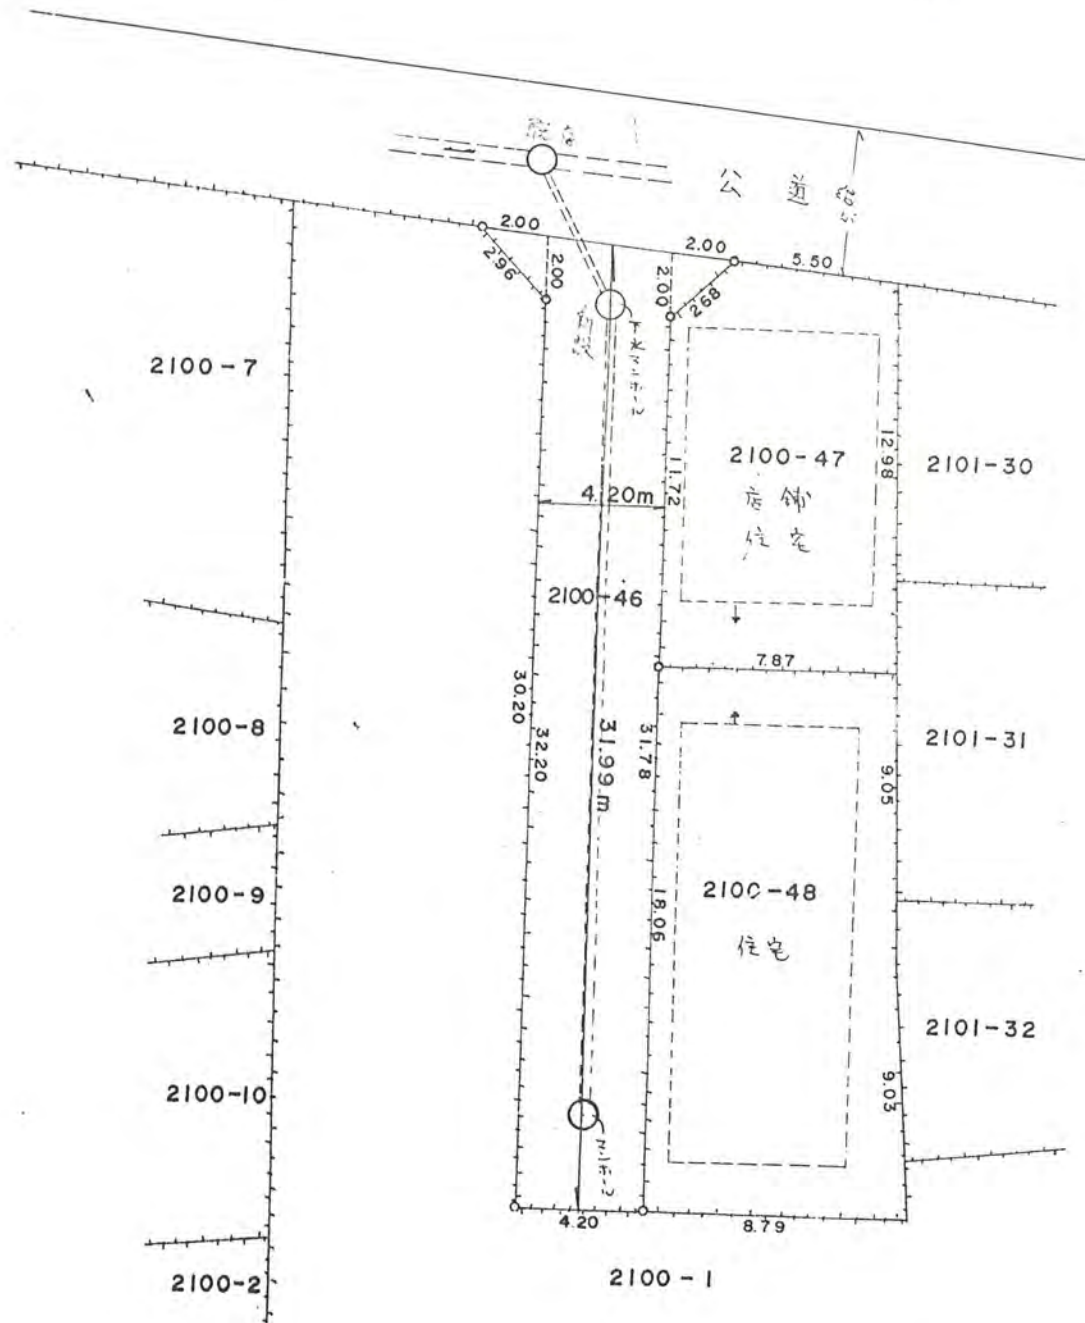

3、利用宅地総面積

248 平方メートル

公園写

境界標

54年9月6日第27号
幅員4.2m 延長21.99m