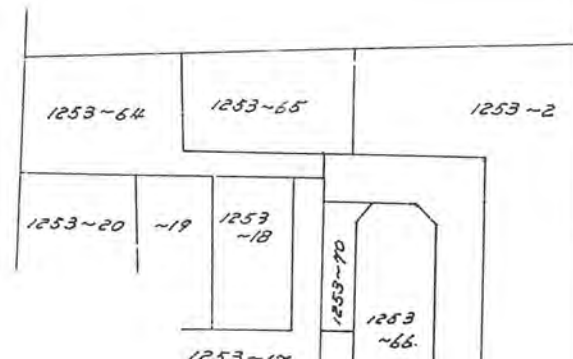

4.20

メートル・延長

43.38

メートル・面積

188

平方メートル

宅地総面積 500

平方メートル

58年1月20日第45号  
幅員4.2m 延長43.38m

210 680 210