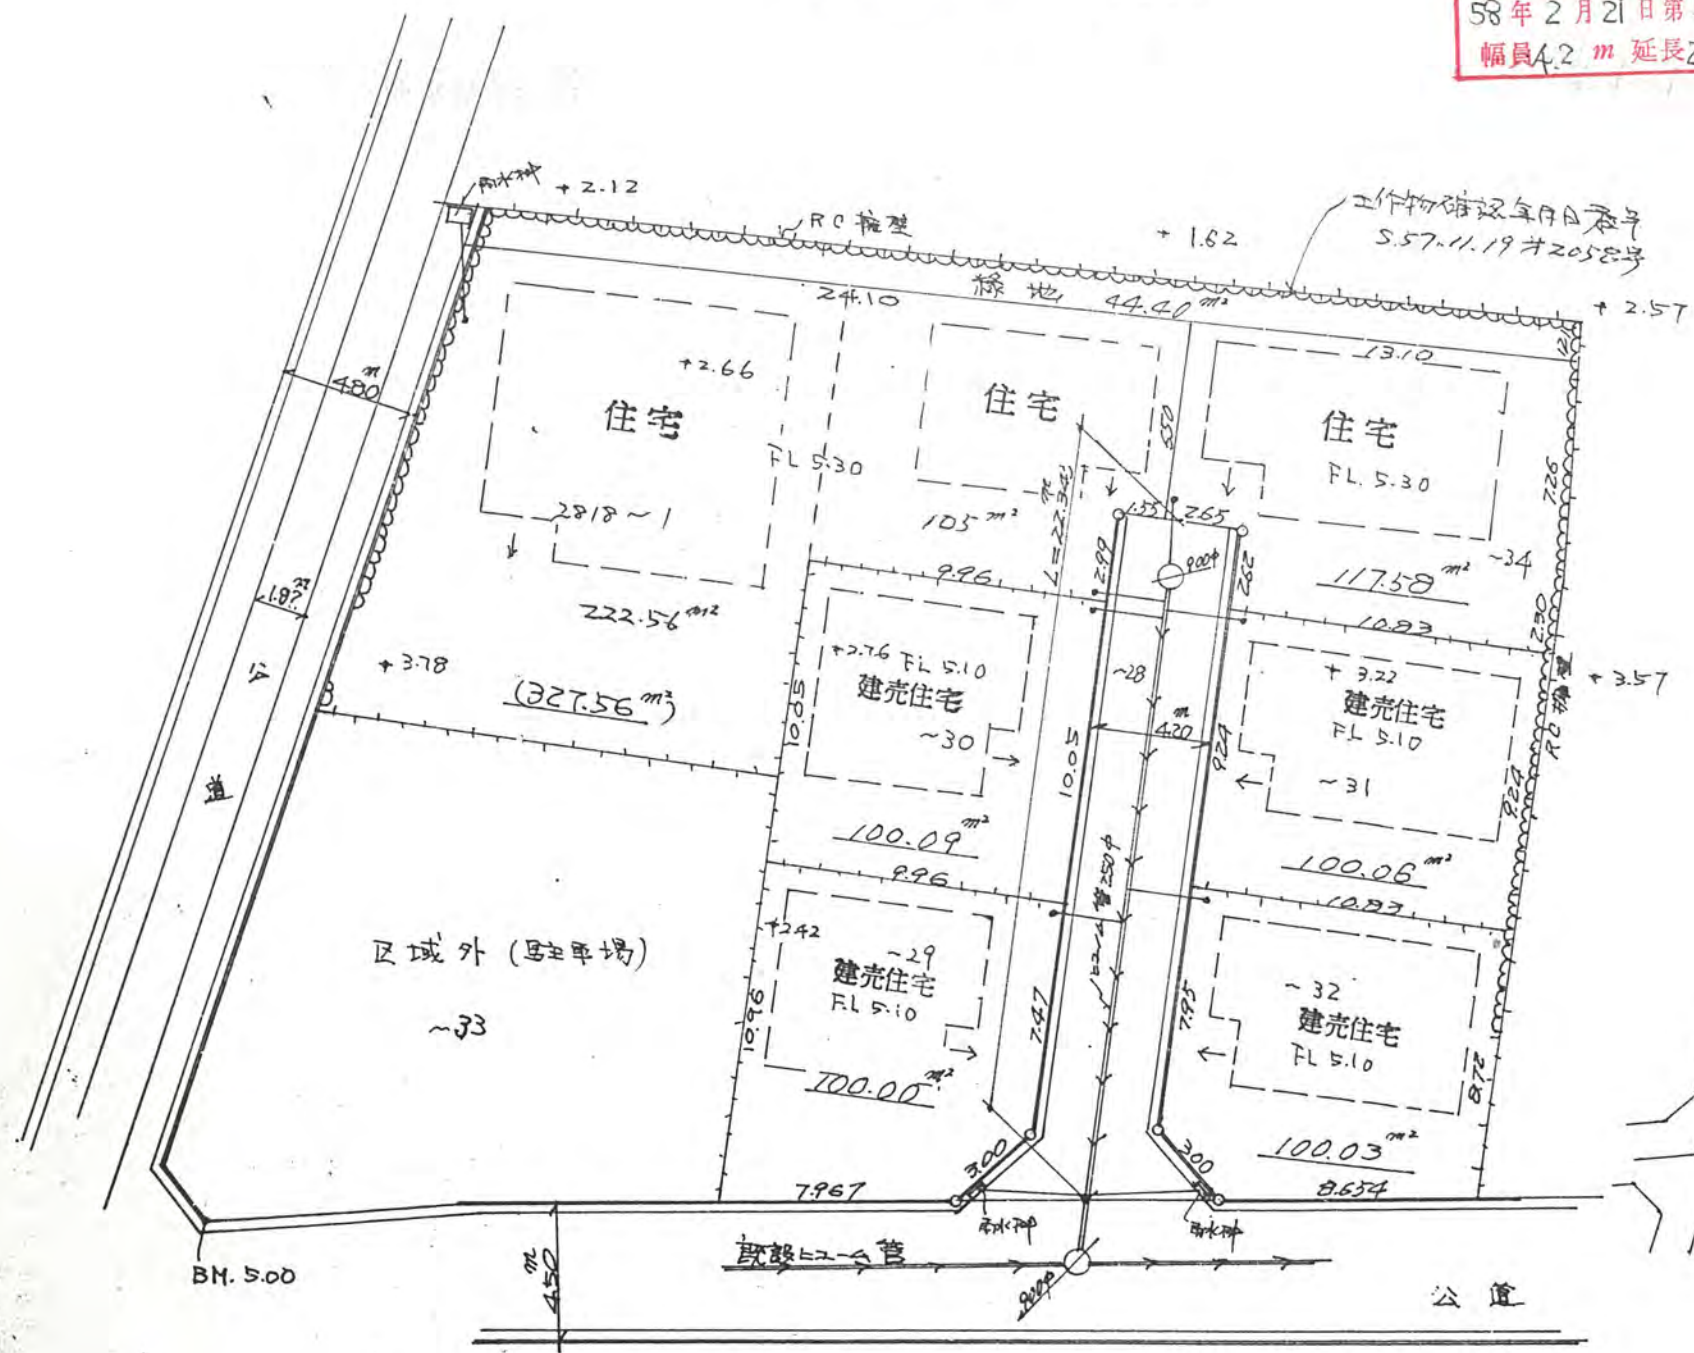

58年2月21日第50号
幅員4.2m 延長22.315m

公図写