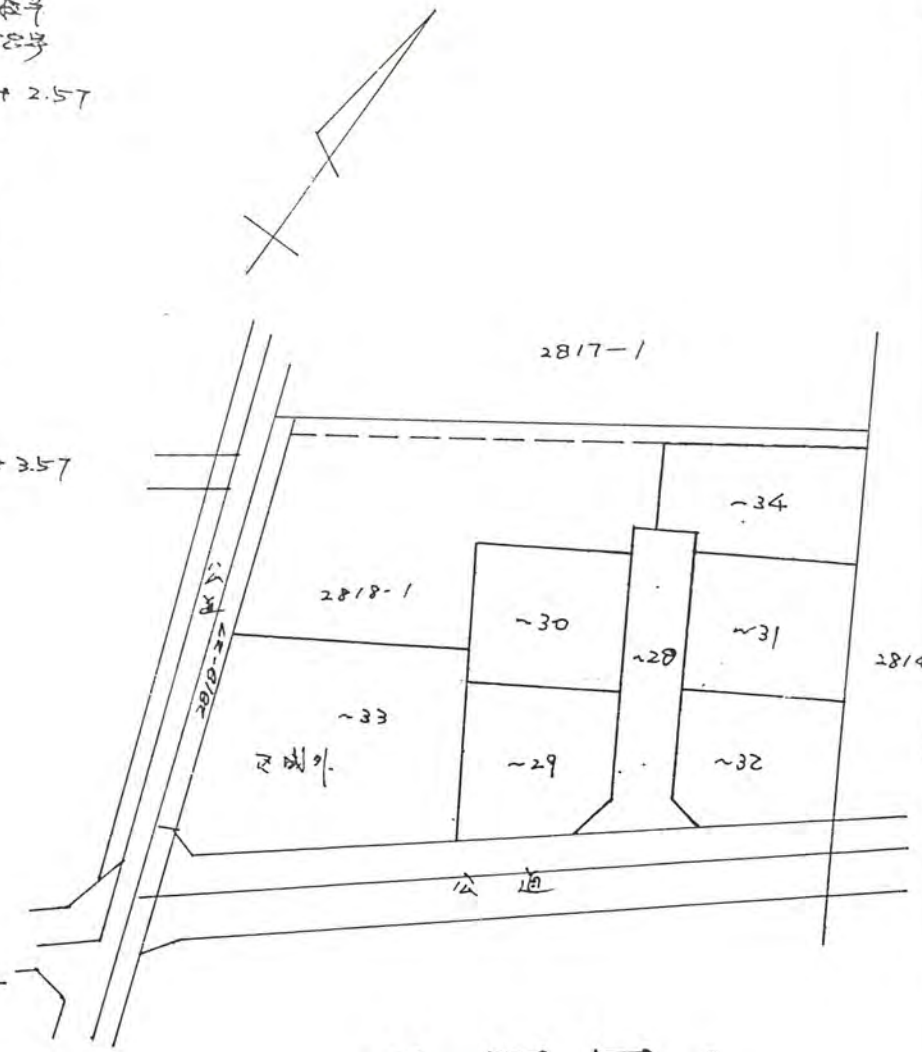

58年2月21日第50号
幅員4.2m 延長22.315m

公図写