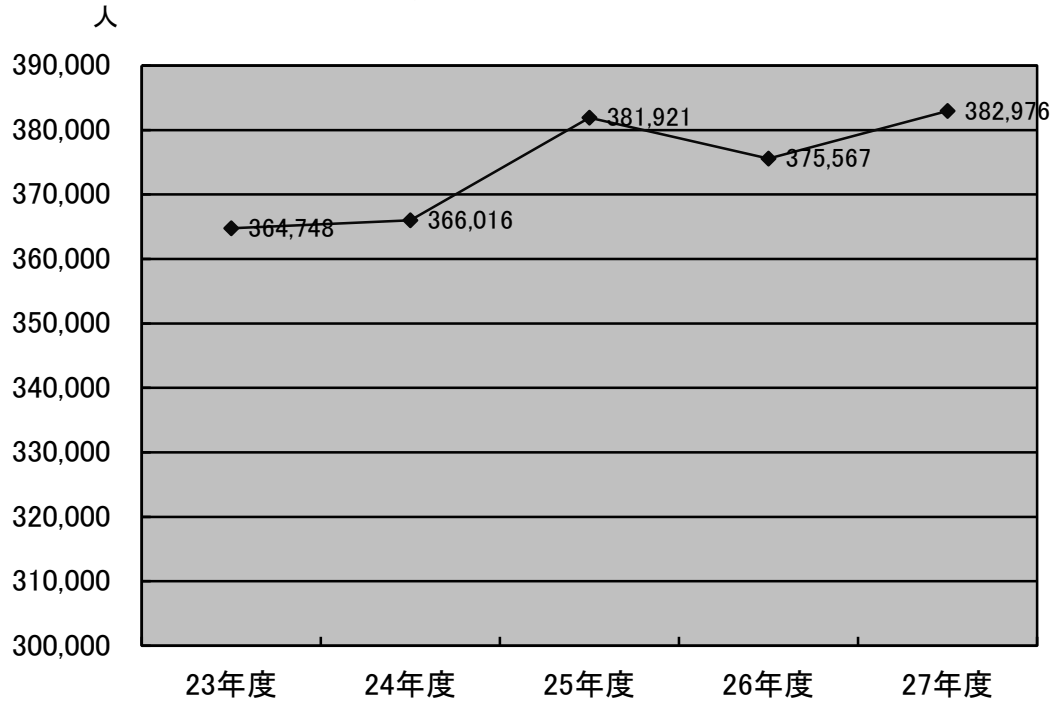

公民館・コミュニティセンターの利用者数及び利用回数

(平成23年度～27年度)

利用者数の推移(全館合計)

利用回数の推移(全館合計)