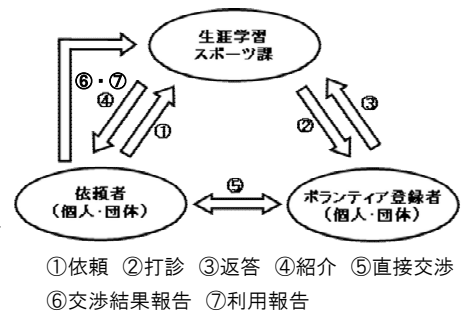

新座市社会福祉協議会 ボランティアセンター

新座市社会福祉協議会のボランティアセンターでは、ボランティアに関する相談やボランティア団体への支援などのほか、福祉のこころを伝える福祉教育事業などを推進しています。

社会福祉協議会のボランティアコーナーでは、「ボランティア募集掲示板」を設けており、市民の皆さまに自由に情報を閲覧できる場として活用していただいています。市内の事業所、団体様におきまして、募集情報がございましたら情報提供にご協力ください。A4サイズ程度で形式、書式は自由ですが、施設名・活動内容・持ち物等がわかるようにしてください。メール、FAX 等でお送りください。

【問合せ】新座市社会福祉協議会ボランティアセンター TEL 048-480-5705
FAX 048-481-3488

市民公益活動補償制度

～登録は新座市役所地域活動推進課で～

新座市市民公益活動補償制度は、ボランティアをはじめ公益的な市民活動を行っている方々に代わって市が保険料を負担することで市民活動中の事故を救済し、市民の皆さんが安心して活動に参加できるよう補償する制度です。(市民の皆さんが、保険料を支払う必要はありません。)

【登録方法】

地域活動推進課にある登録申請書に必要書類を添付して提出してください。(申請書は、市ホームページ(<http://www.city.niiza.lg.jp/site/volunteer/koekihoshou.html>)からもダウンロードできます。)

詳しくは、地域活動推進課 TEL048-477-1583(直通)までお問い合わせください。