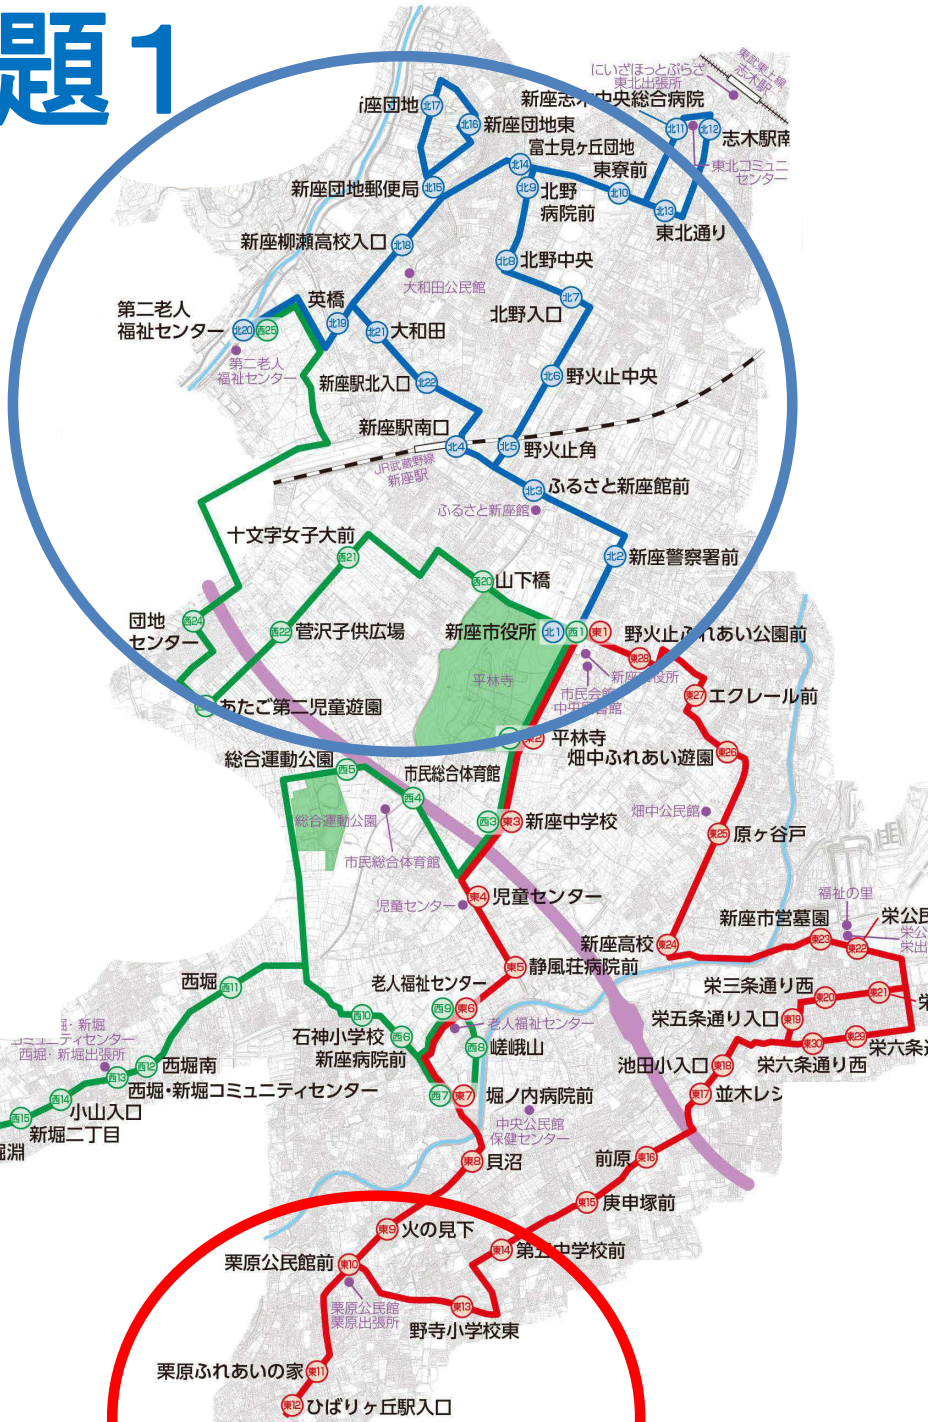

資料1

新座市内循環バス「にいバス」ルート図

議題1

議題2