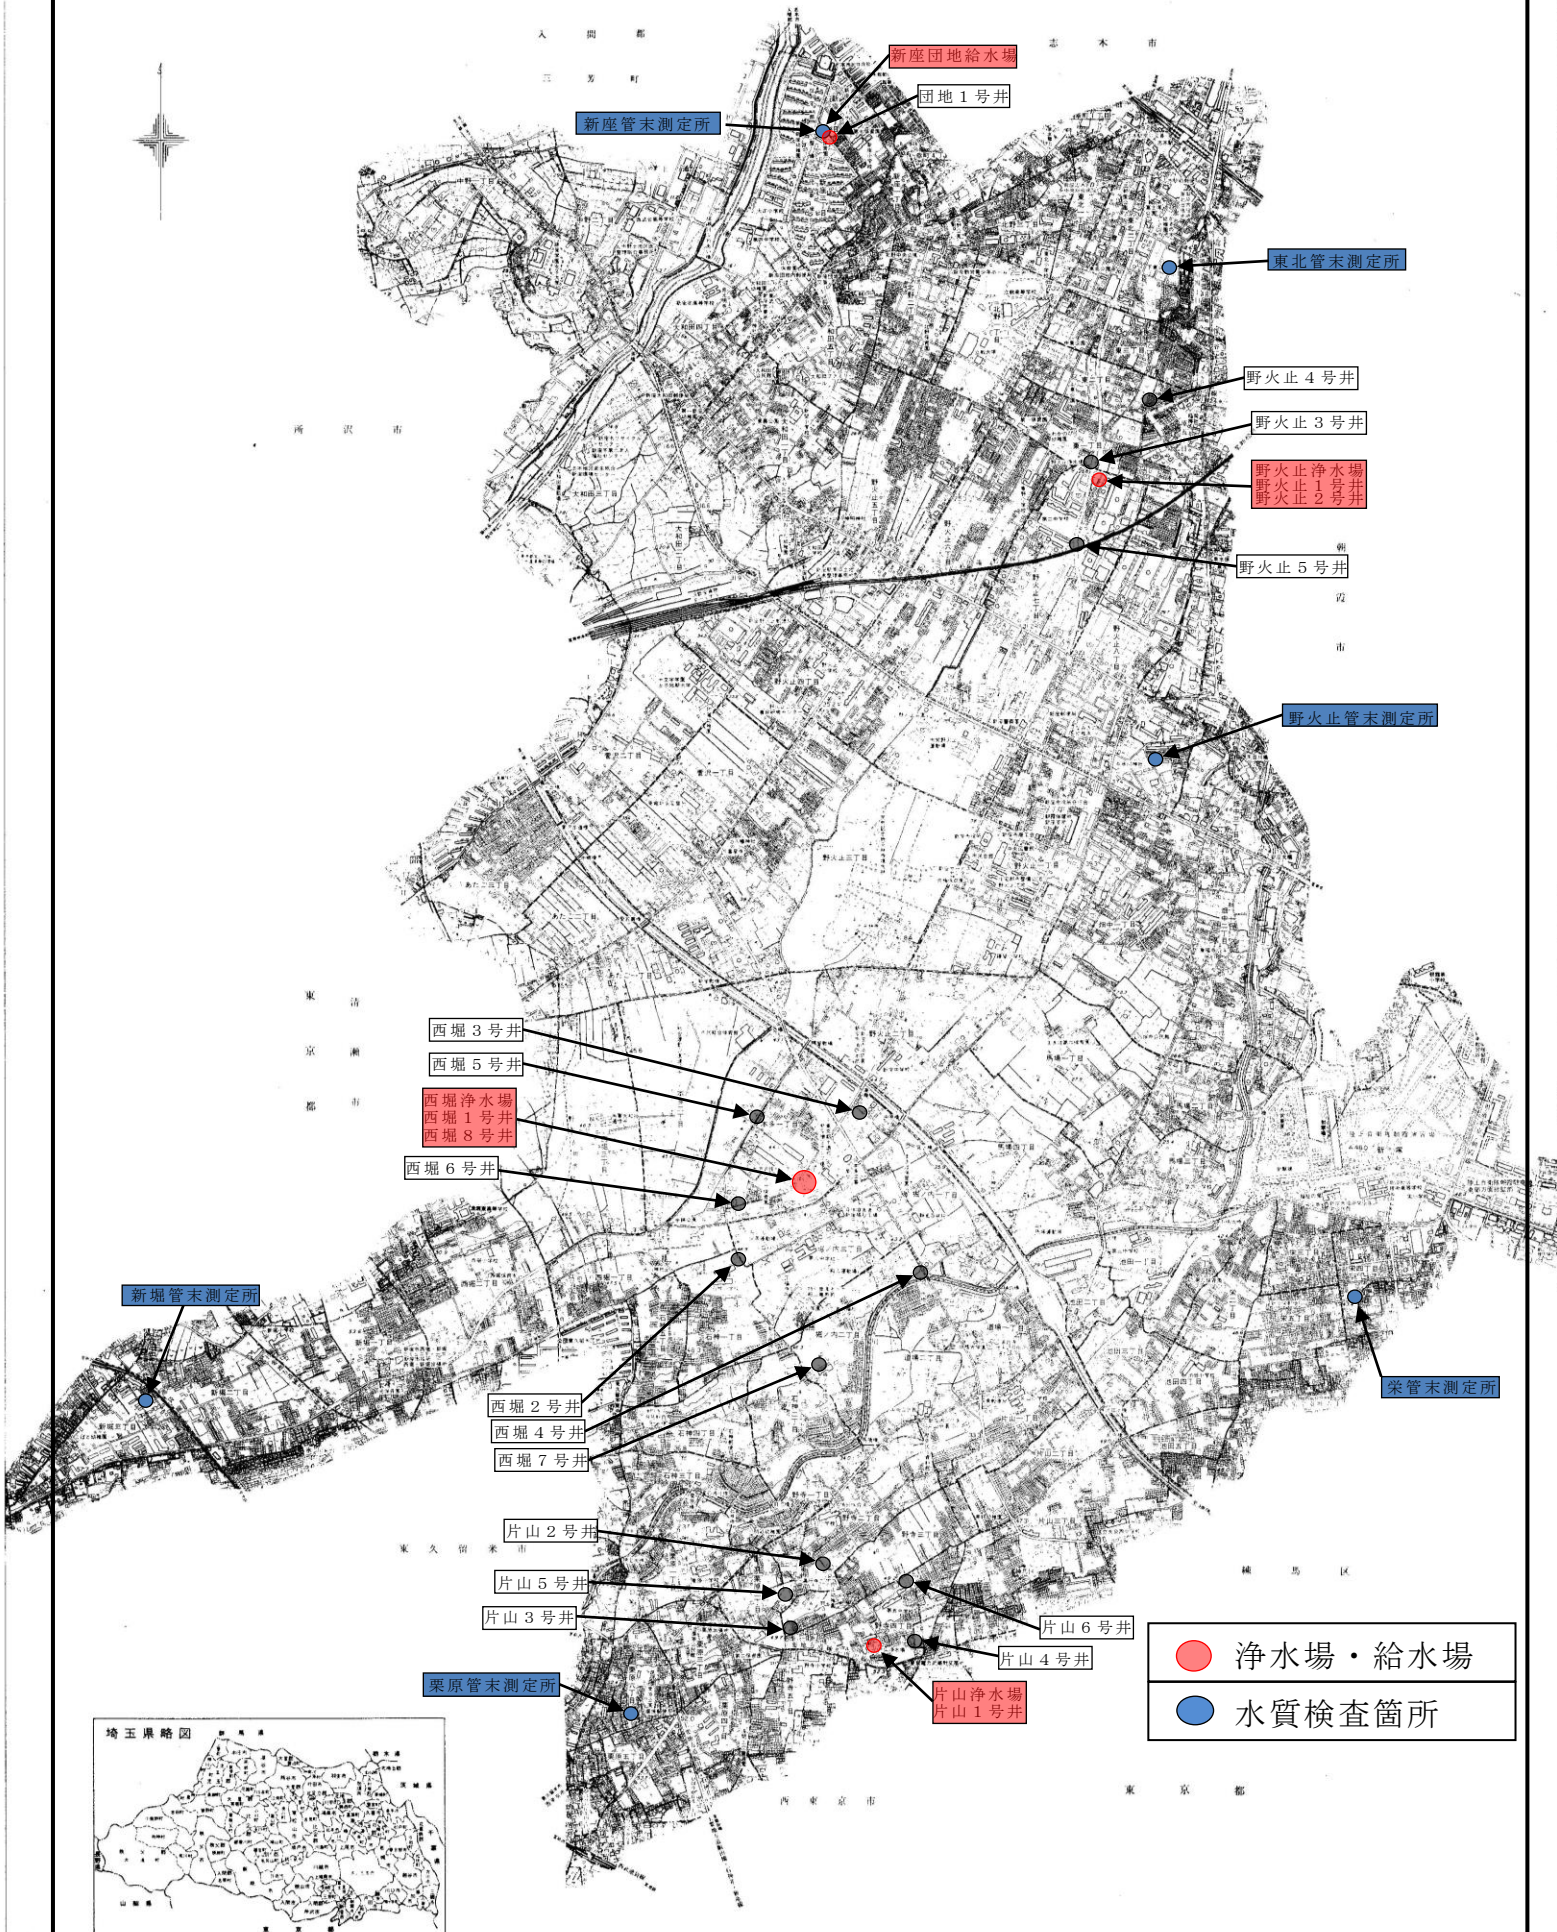

案内図：各浄水場及び水質検査箇所

- 浄水場・給水場
- 水質検査箇所