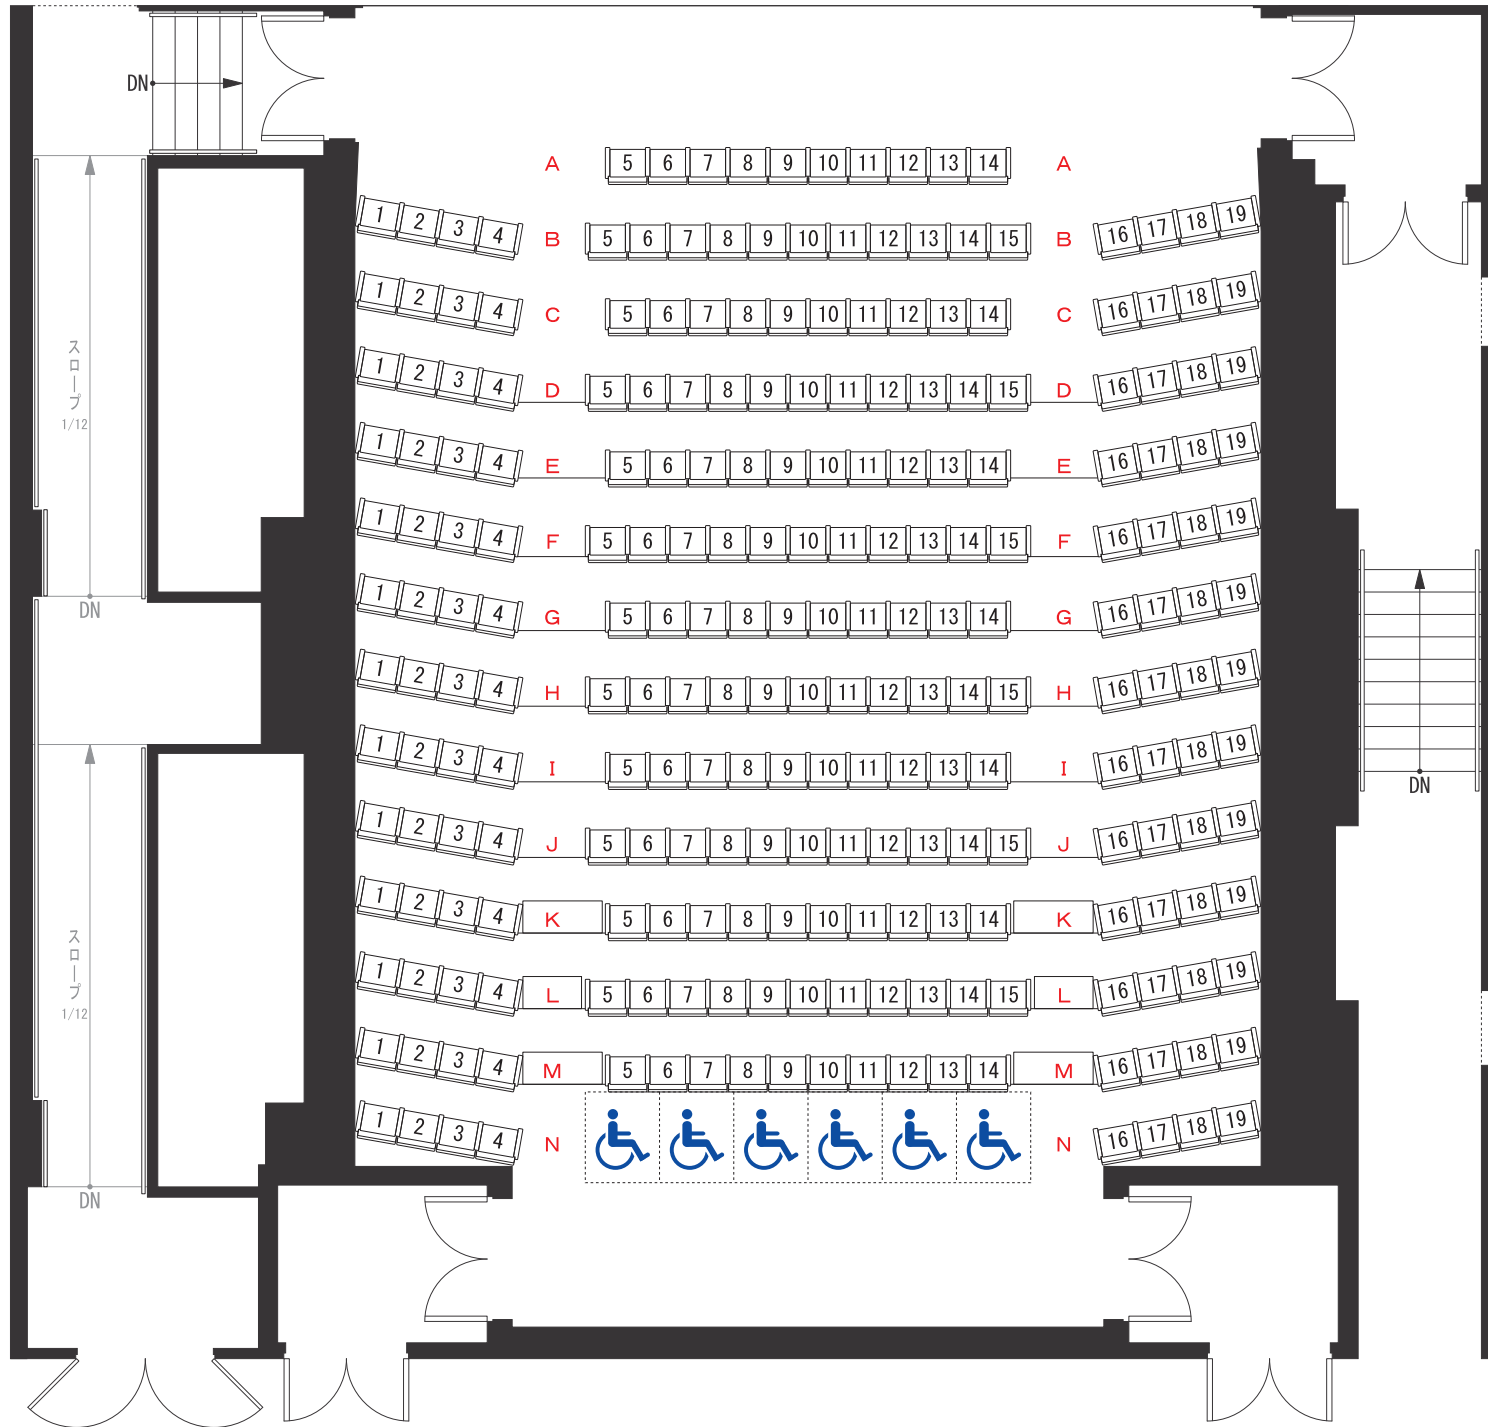

ふるさと新座館ホール 客席平面図

固定席240席
車椅子スペース6席