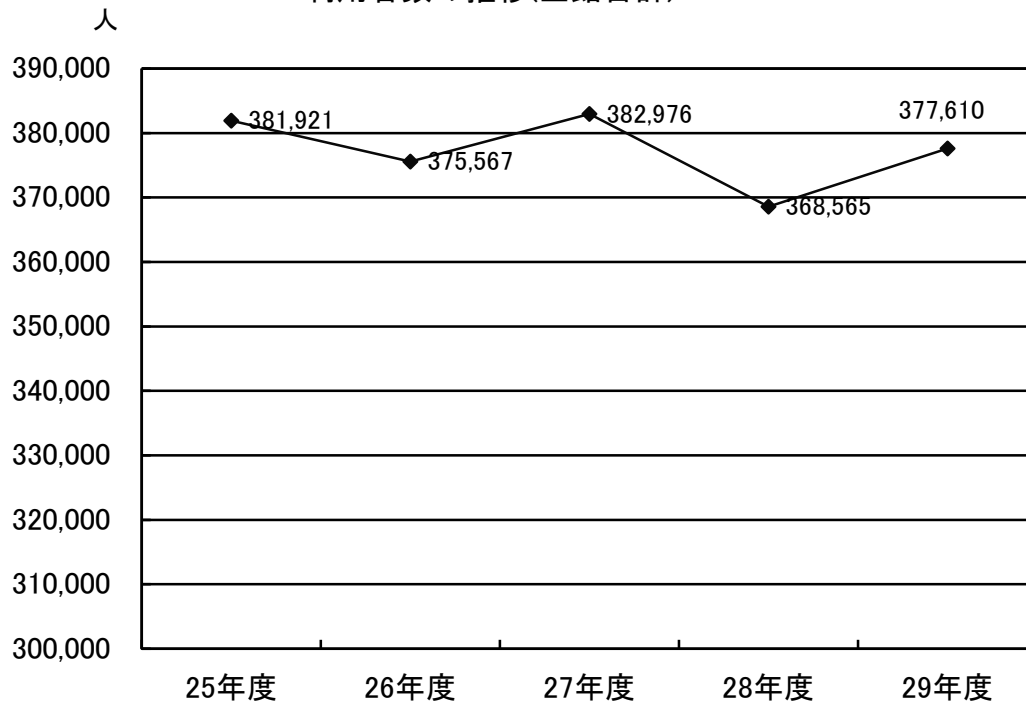

公民館・コミュニティセンターの利用者数及び利用回数

(平成25年度～29年度)

利用者数の推移(全館合計)

利用回数の推移(全館合計)