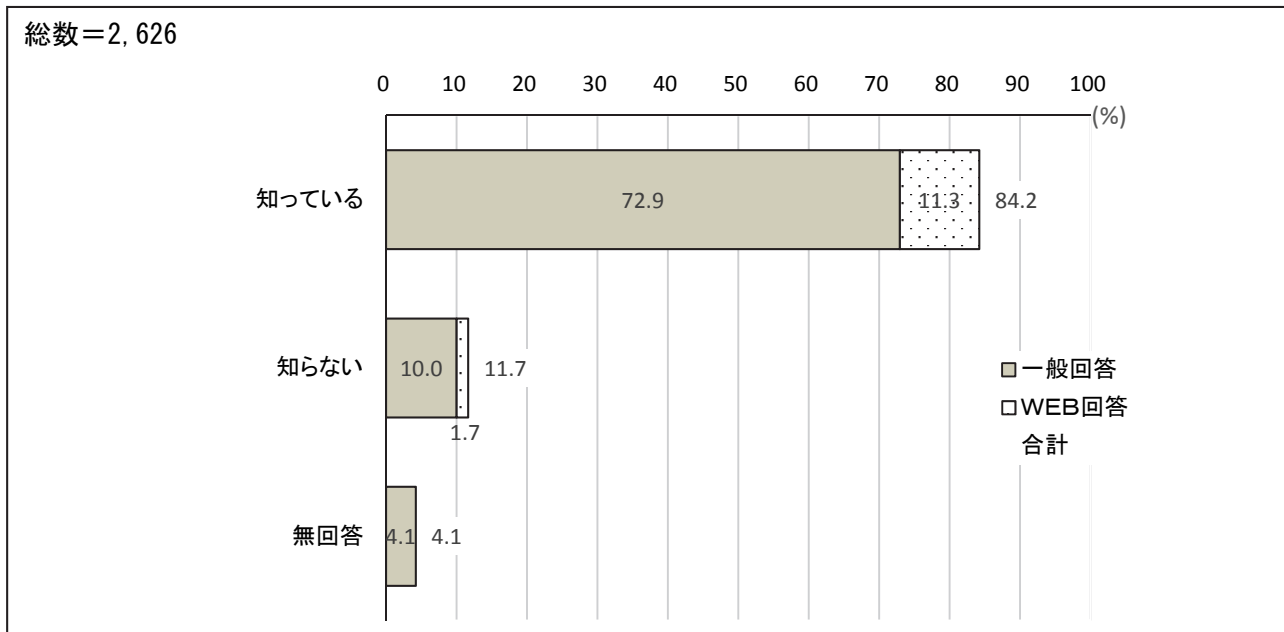

## 1 2 地下鉄の延伸について

### (1) 大江戸線延伸促進活動の認知度について

問 23 大江戸線延伸を目指した市の取組を知っていますか。次の中から1つ選んで、○をつけてください。

#### ■全体傾向■

大江戸線延伸活動については、「知っている」(84.2%)と高く、多くの人認知していることがわかる。