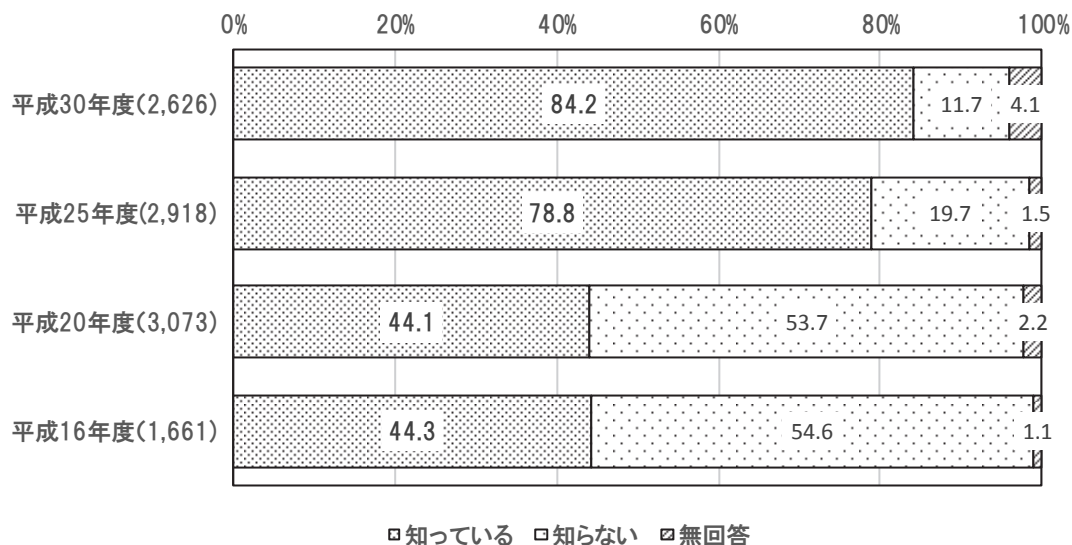

1 2 地下鉄の延伸について

(1) 大江戸線延伸促進活動の認知度について

問 23 大江戸線延伸を目指した市の取組を知っていますか。次の中から1つ選んで、○をつけてください。

■全体傾向■

大江戸線延伸活動については、「知っている」(84.2%)と高く、多くの人認知していることがわかる。

■経年比較■

過去の調査と比較すると、「知っている」人の比率は、平成25年度の78.8%から、84.2%へと5.4ポイント上昇しており、平成20年度の2倍近くの比率となっている。