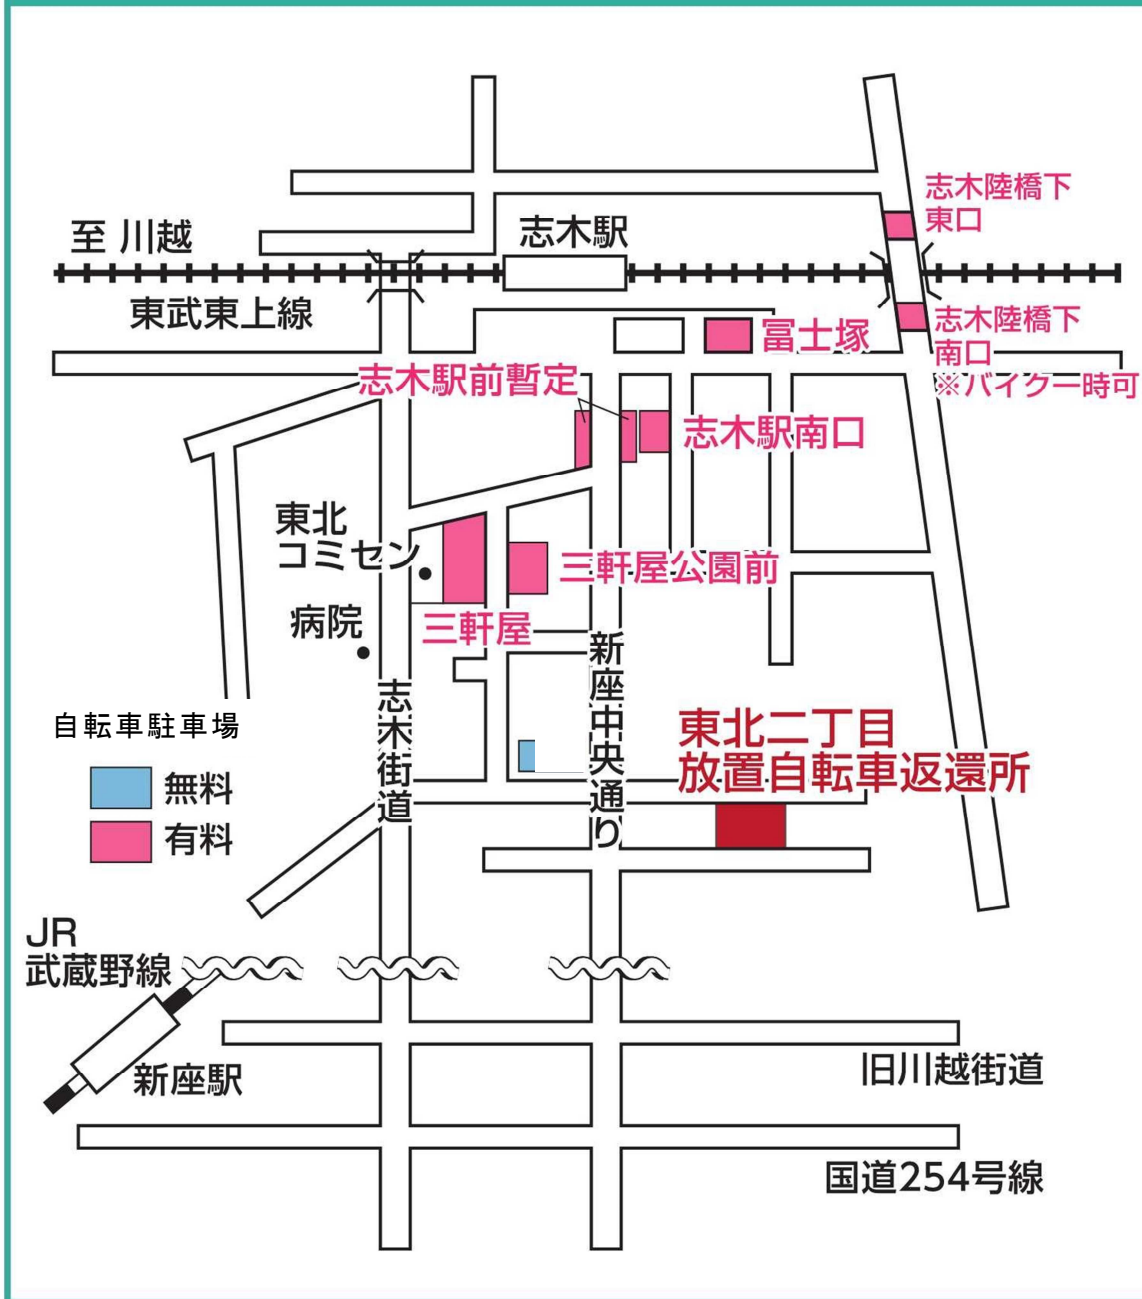

東北二丁目自転車返還所案内図

志木駅南口周辺

TEL 048-473-3903