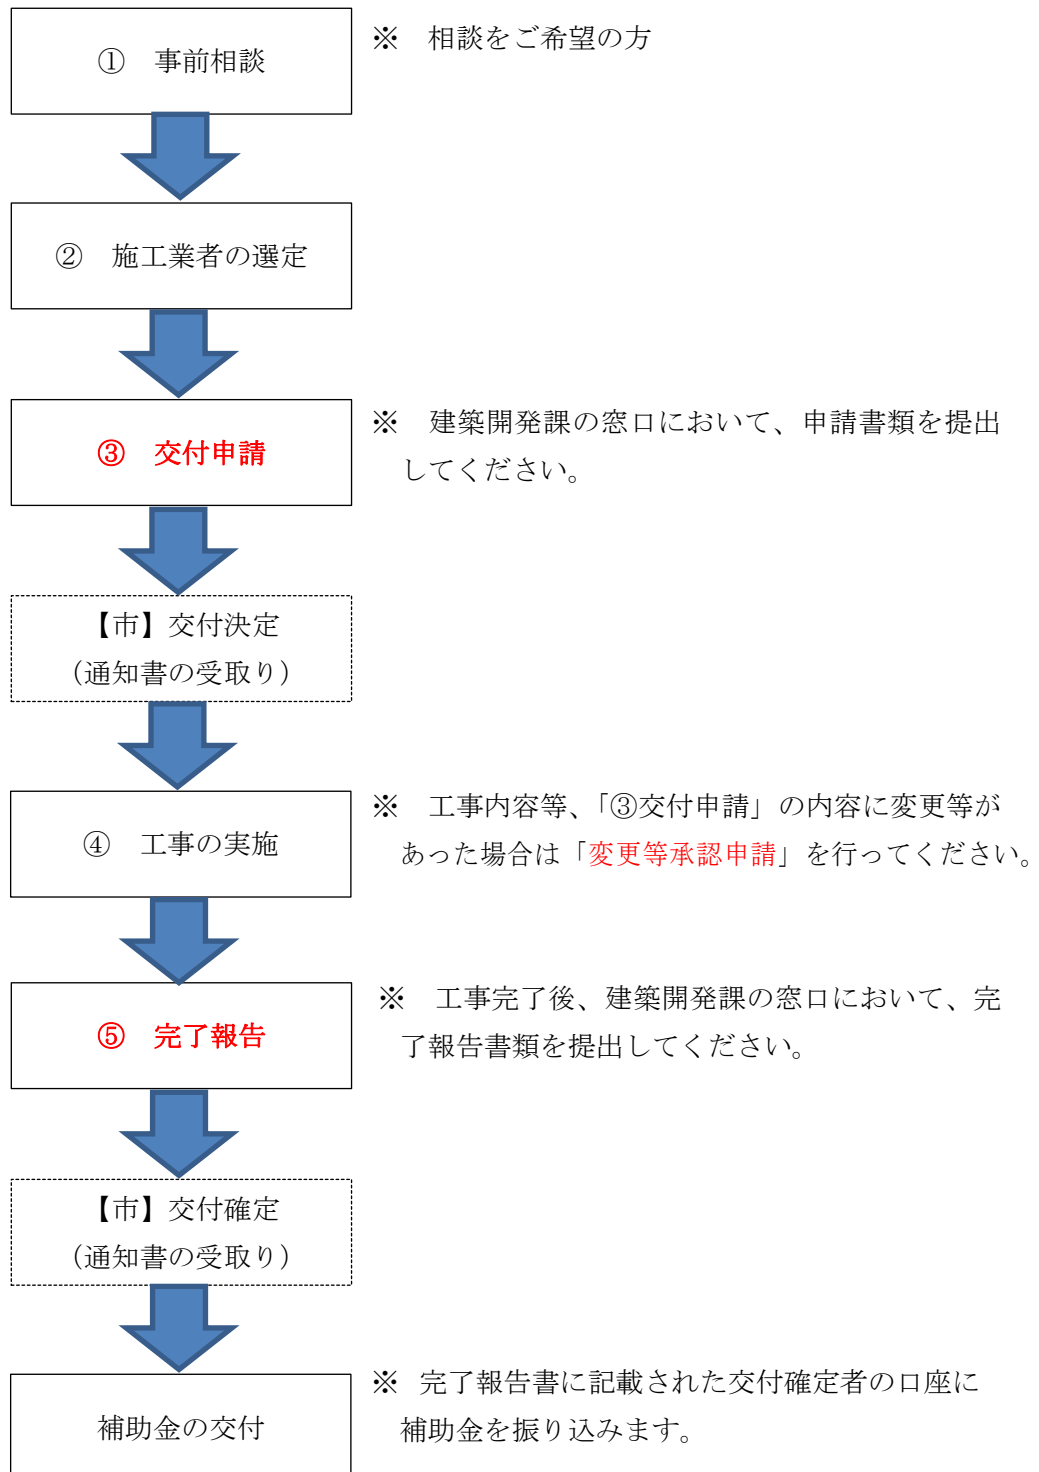

新座市被災住宅復旧修繕工事費補助制度

[申請手続きの流れ]

○赤字の時点で、建築開発課の窓口において申請書類等を提出いただきます。