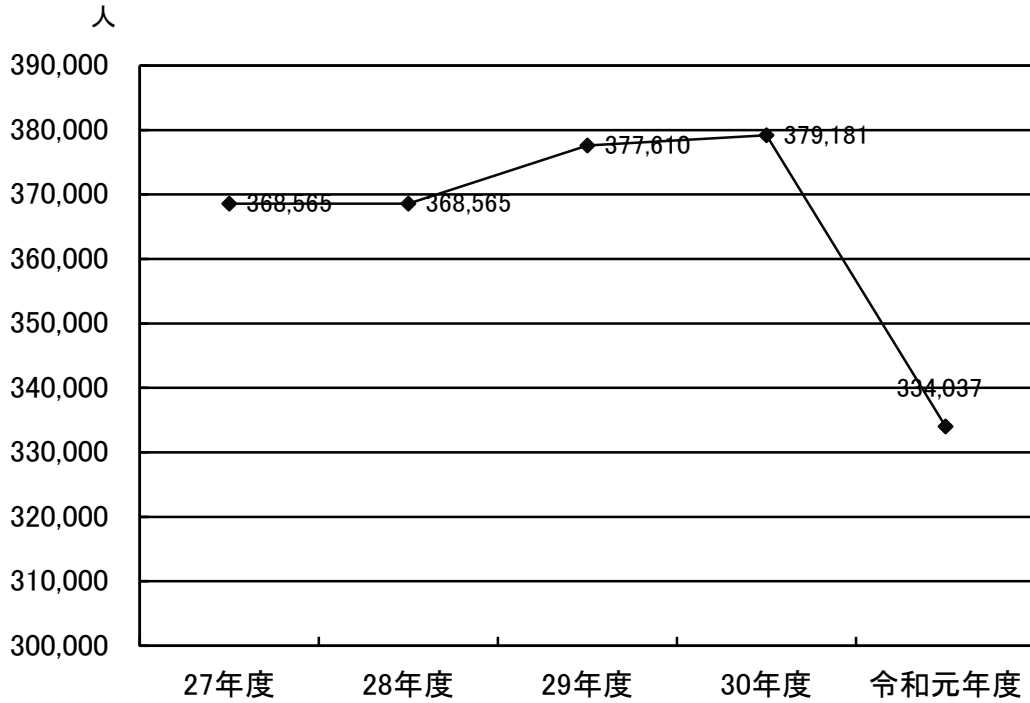

公民館・コミュニティセンターの利用者数及び利用回数

(平成27年度～令和元年度)

利用者数の推移(全館合計)

利用回数の推移(全館合計)